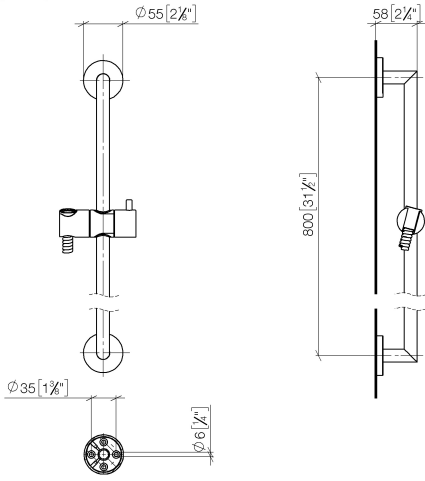

26 413 625

S'adapte aux gammes suivantes : TARA, META

- barre de douche avec curseur
- diamètre de tube 18 mm
- rosace Ø 55 mm
- entraxe 800 mm
- flexible de douche métallique 1750 mm avec protection anti-torsion intégrée
- raccord de flexible de douche 3/8"

Cet article ne comprend pas de douchette à main !

	Champagne brossé (Or 22cts)	26 413 625-46
	Chrome	26 413 625-00
	Platine brossé	26 413 625-06
	Platine	26 413 625-08
	Dark Chrome	26 413 625-19
	Or clair	26 413 625-26
	Or clair brossé	26 413 625-27
	Laiton brossé (Or 23cts)	26 413 625-28
	Noir mat	26 413 625-33
	Bronze brossé	26 413 625-42
	Champagne (Or 22cts)	26 413 625-47
	Chrome brossé	26 413 625-93
	Dark Platinum brossé	26 413 625-99

26 413 625

mm [inches]

26 413 625

**Version du produit de 10/1/2023**

Les pièces pour les  
autres finitions  
peuvent être  
trouvées ici : [Chrome](#)