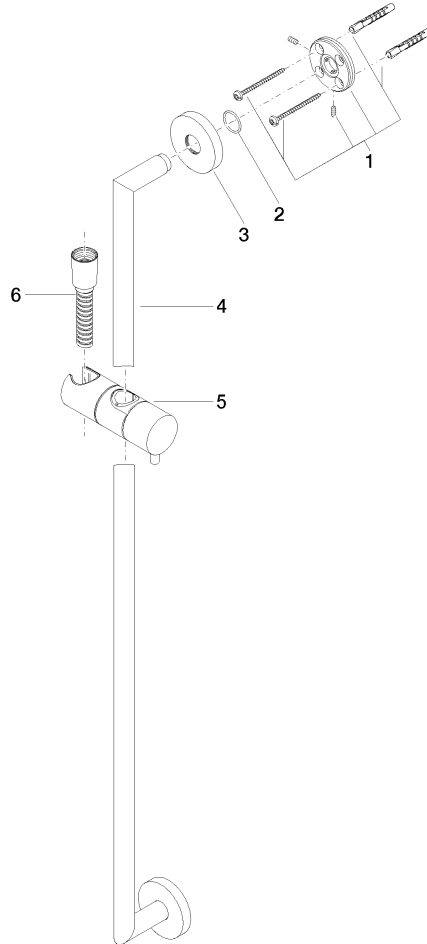

26 413 625

S'adapte aux gammes suivantes : TARA, META

- barre de douche avec curseur
- diamètre de tube 18 mm
- rosace Ø 55 mm
- entraxe 800 mm
- flexible de douche métallique 1750 mm avec protection anti-torsion intégrée
- raccord de flexible de douche 3/8"

Cet article ne comprend pas de douchette à main !

	Champagne brossé (Or 22cts)	26 413 625-46
	Chrome	26 413 625-00
	Platine brossé	26 413 625-06
	Platine	26 413 625-08
	Dark Chrome	26 413 625-19
	Or clair	26 413 625-26
	Or clair brossé	26 413 625-27
	Laiton brossé (Or 23cts)	26 413 625-28
	Noir mat	26 413 625-33
	Bronze brossé	26 413 625-42
	Champagne (Or 22cts)	26 413 625-47
	Chrome brossé	26 413 625-93
	Dark Platinum brossé	26 413 625-99

26 413 625

mm [inches]

26 413 625

**Version du produit de 10/1/2023**

Les pièces pour les  
autres finitions  
peuvent être  
trouvées ici : [Chrome](#)

## Garniture de douche sans douchette - Champagne brossé (Or 22cts)

TARA

26 413 625