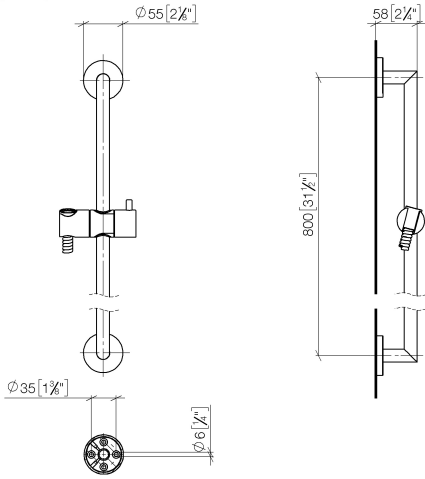

26 413 625

- barre de douche avec curseur
- diamètre de tube 18 mm
- rosace Ø 55 mm
- entraxe 800 mm
- flexible de douche métallique 1750 mm avec protection anti-torsion intégrée
- raccord de flexible de douche 3/8"

26 413 625

mm [inches]

Codes & Standards

ASME A112.18.1

cUPC

Scottish Water
Byelaws

UK Water Supply
Regulations

XP P 41-280