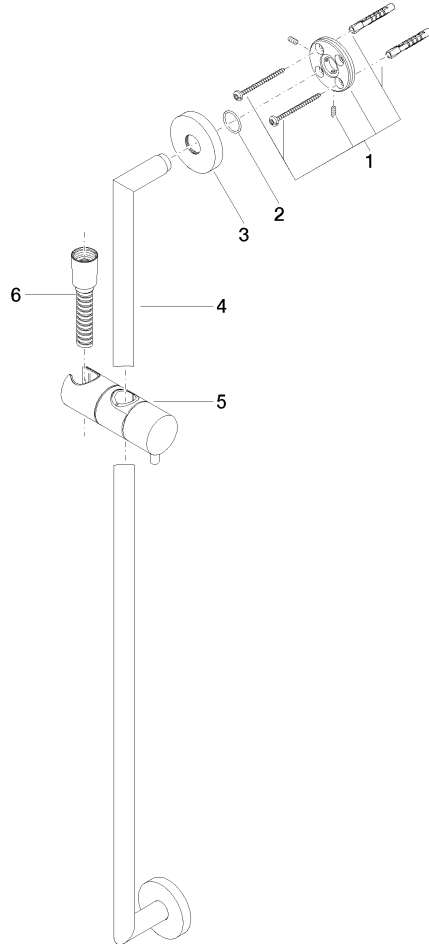

Version du produit de 10/1/2023