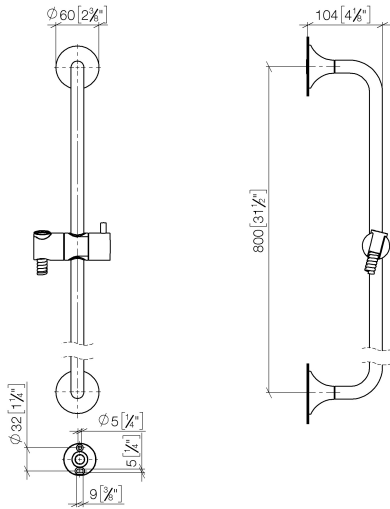

## VAIA Garniture de douche sans douchette - Platine brossé

26 413 809

- barre de douche avec curseur
- rosace Ø 60 mm
- entraxe 800 mm
- flexible de douche métallique 1700 mm avec protection anti-torsion intégrée
- raccord de flexible de douche 3/8"
- diamètre de tube 18 mm

### Accessoires requis

	<b>Douchette à main FlowReduce - Platine brossé</b> 28 018 979-06 0010
---	--

### Accessoires requis

	<b>ARTICLES GÉNÉRIQUES</b> 28 029 979-06 <b>Douchette à main - Platine brossé</b>
---	--

**VAIA Garniture de douche sans douchette - Platine brossé**

26 413 809

mm [inches]

**Codes & Standards**

**VAIA Garniture de douche sans douchette - Platine brossé**

26 413 809

**Liste des pièces de rechange**

N°	Article Numéro	Désignation	Fréquence de montage	Délai de livraison
1	05 30 31 025 00 90	set de fixation	2	2
2	90 17 20 759 00 90	rondelle	2	2
3	12 580 970-06	Coulisse - Platine brossé	1	10
4	28 322 970-06	Flexible métallique de douche 1/2" x 3/8" x 1750 mm - Platine brossé	1	2