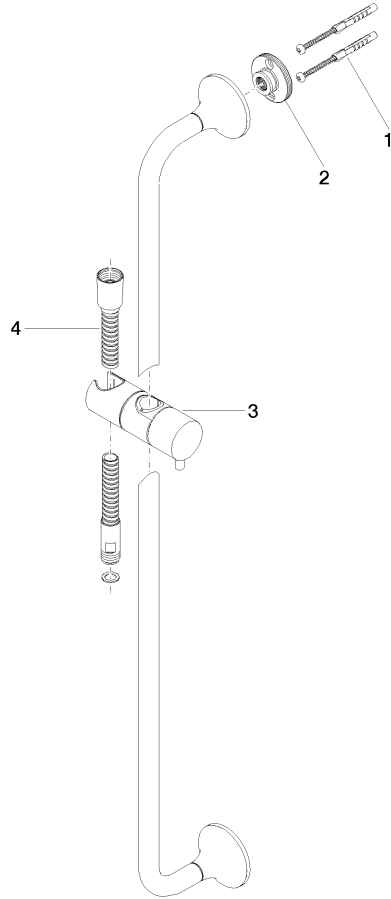

## VAIA Garniture de douche sans douchette - Platine brossé

26 413 809

- barre de douche avec curseur
- rosace Ø 60 mm
- entraxe 800 mm
- flexible de douche métallique 1700 mm avec protection anti-torsion intégrée
- raccord de flexible de douche 3/8"
- diamètre de tube 18 mm

Cet article ne comprend pas de douchette à main !

	Platine brossé	26 413 809-06
	Chrome	26 413 809-00
	Platine	26 413 809-08
	Dark Chrome	26 413 809-19
	Laiton brossé (Or 23cts)	26 413 809-28
	Bronze brossé	26 413 809-42
	Champagne brossé (Or 22cts)	26 413 809-46
	Champagne (Or 22cts)	26 413 809-47
	Dark Platinum brossé	26 413 809-99

### Accessoires requis

	<b>ARTICLES GÉNÉRIQUES</b> 28 029 979-06 <b>Douchette à main - Platine brossé</b>
---	--

**VAIA Garniture de douche sans douchette - Platine brossé**

26 413 809

mm [inches]

**Codes & Standards**

**VAIA Garniture de douche sans douchette - Platine brossé**

26 413 809

**Liste des pièces de rechange**

N°	Article Numéro	Désignation	Fréquence de montage	Délai de livraison
1	05 30 31 025 00 90	set de fixation	2	2
2	90 17 20 759 00 90	rondelle	2	2
3	12 580 970-06	Coulisse - Platine brossé	1	10
4	28 322 970-06	Flexible métallique de douche 1/2" x 3/8" x 1750 mm - Platine brossé	1	2