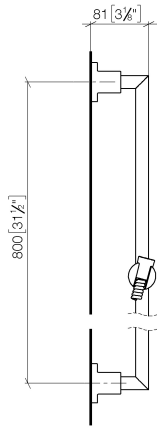

26 413 892

Certificats

WRAS_2009048. ACS_20 ACC LY 738. IAPMO_4976 (1).