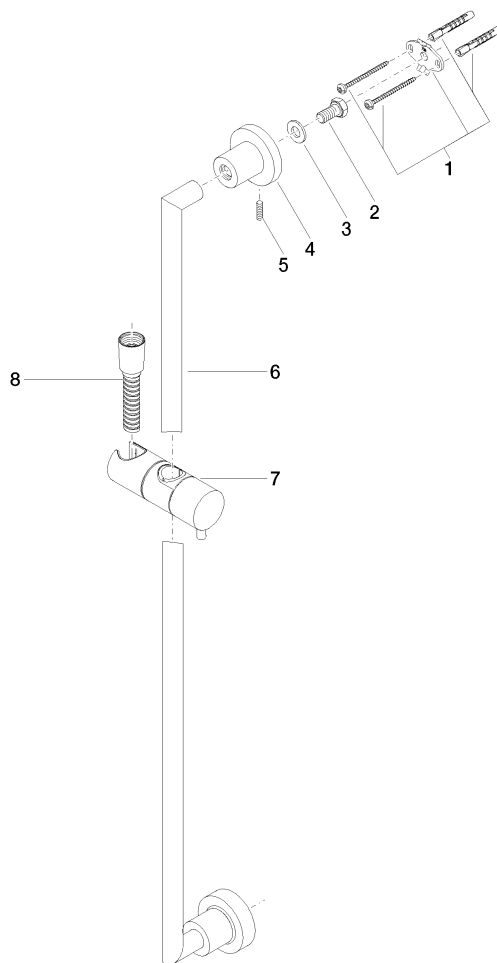

26 413 892

- barre de douche avec curseur
- diamètre de tube 18 mm
- rosaces Ø 55 mm
- entraxe 800 mm
- flexible de douche métallique 1750 mm avec protection anti-torsion intégrée
- raccord de flexible de douche 3/8"

## Accessoires requis

	<b>Douchette à main - Chrome</b>	28 018 979-00
--	----------------------------------	---------------

26 413 892

Certificats

WRAS\_2009048. ACS\_20 ACC LY 738. IAPMO\_4976 (1).

26 413 892

### Liste des pièces de rechange

N°	Article Numéro	Désignation	Fréquence de montage	Délai de livraison
1	05 17 20 739 00 90	set de fixation	2	2
2	09 30 30 071 90	vis	2	2
3	09 30 11 046 90	rondelle	2	2
4	08 17 89 505-00	patte de fixation	2	10
5	04 31 11 113 00 90	tige	2	2
6	05 28 22 590 00-00	barre	1	10
7	12 580 970-00	Coulisse - Chrome	1	10
8	28 322 970-00	Flexible métallique de douche 1/2" x 3/8" x 1750 mm - Chrome	1	2