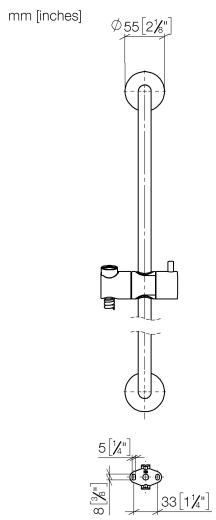

26 413 892

Certificats

WRAS_2009048. ACS_20 ACC LY 738. IAPMO_4976 (1).