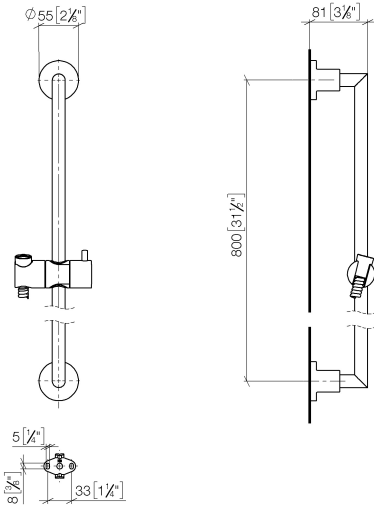

26 413 892

- barre de douche avec curseur
- diamètre de tube 18 mm
- rosaces Ø 55 mm
- entraxe 800 mm
- flexible de douche métallique 1750 mm avec protection anti-torsion intégrée
- raccord de flexible de douche 3/8"

Accessoires requis

	<b>Douchette à main - Platine brossé</b>	28 018 979-06
---	--	---------------

Accessoires requis

	<b>ARTICLES GÉNÉRIQUES Douchette à main - Platine brossé</b>	28 029 979-06 0010
---	--	-----------------------

Accessoires requis

	<b>ARTICLES GÉNÉRIQUES Douchette à main - Platine brossé</b>	28 027 979-06 0010
---	--	-----------------------

26 413 892

mm [inches]

Codes & Standards

ASME A112.18.1

cUPC

Scottish Water  
Byelaws