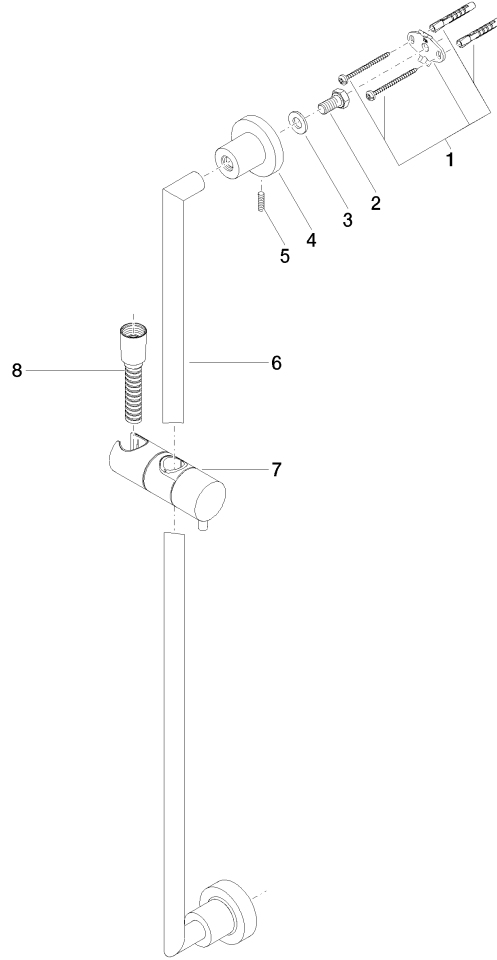

26 413 892

- barre de douche avec curseur
- diamètre de tube 18 mm
- rosaces Ø 55 mm
- entraxe 800 mm
- flexible de douche métallique 1750 mm avec protection anti-torsion intégrée
- raccord de flexible de douche 3/8"

Accessoires requis

	<b>ARTICLES GÉNÉRIQUES Douchette à main - Platine brossé</b>	28 027 979-06 0010
---	--	-----------------------

26 413 892

mm [inches]

Codes & Standards

ASME A112.18.1

cUPC

Scottish Water  
Byelaws

## TARA Garniture de douche sans douchette - Platine brossé

TARA

26 413 892