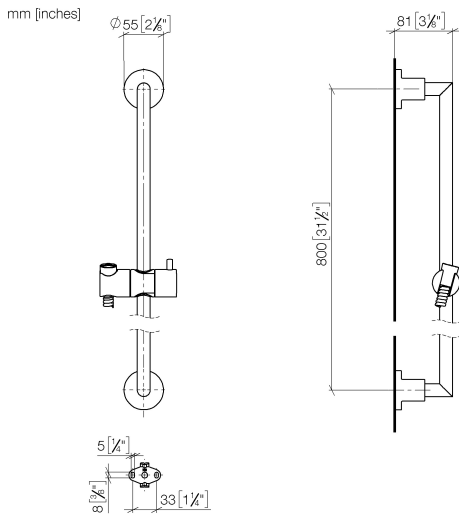

26 413 892

- barre de douche avec curseur
- diamètre de tube 18 mm
- rosaces Ø 55 mm
- entraxe 800 mm
- flexible de douche métallique 1750 mm avec protection anti-torsion intégrée
- raccord de flexible de douche 3/8"

Accessoires requis

	Douchette à main - Platine	28 018 979-08
---	-----------------------------------	---------------

Accessoires requis

	ARTICLES GÉNÉRIQUES Douchette à main - Platine	28 029 979-08 0010
---	---	-----------------------

Accessoires requis

	ARTICLES GÉNÉRIQUES Douchette à main - Platine	28 027 979-08 0010
---	---	-----------------------

26 413 892

Codes & Standards

ASME A112.18.1

cUPC

Scottish Water
Byelaws

UK Water Supply
Regulations