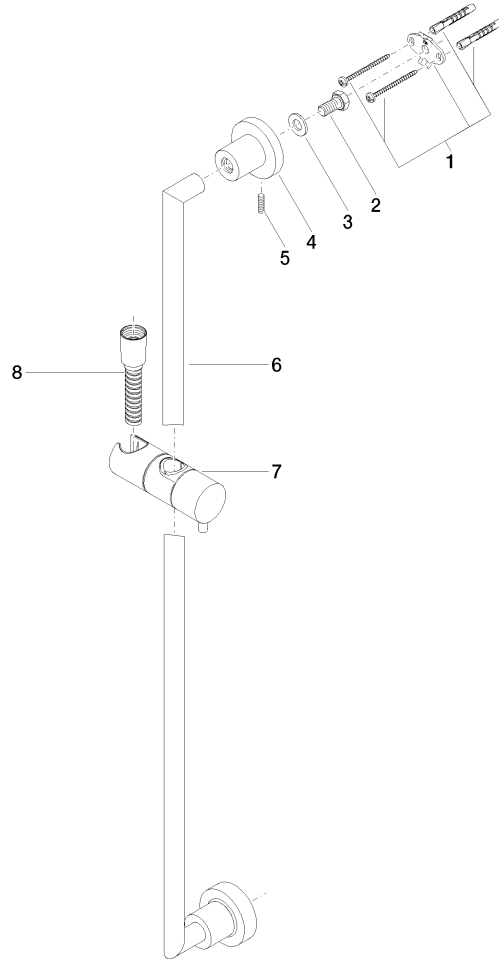

26 413 892

- barre de douche avec curseur
- diamètre de tube 18 mm
- rosaces Ø 55 mm
- entraxe 800 mm
- flexible de douche métallique 1750 mm avec protection anti-torsion intégrée
- raccord de flexible de douche 3/8"

Accessoires requis

	ARTICLES GÉNÉRIQUES Douchette à main - Platine	28 027 979-08 0010
---	---	-----------------------

26 413 892

Codes & Standards

ASME A112.18.1

cUPC

Scottish Water
Byelaws

UK Water Supply
Regulations

XP P 41-280

Certificats

IAPMO_4976

WRAS_2009

ACS_20 ACC LY

26 413 892

Version du produit de 4/1/2024

TARA Garniture de douche sans douchette - Platine

TARA

26 413 892

Liste des pièces de rechange

Version du produit de 4/1/2024

N°	Article Numéro	Désignation	Fréquence de montage	Délai de livraison
	05 17 20 739 00 90	set de fixation	13	2