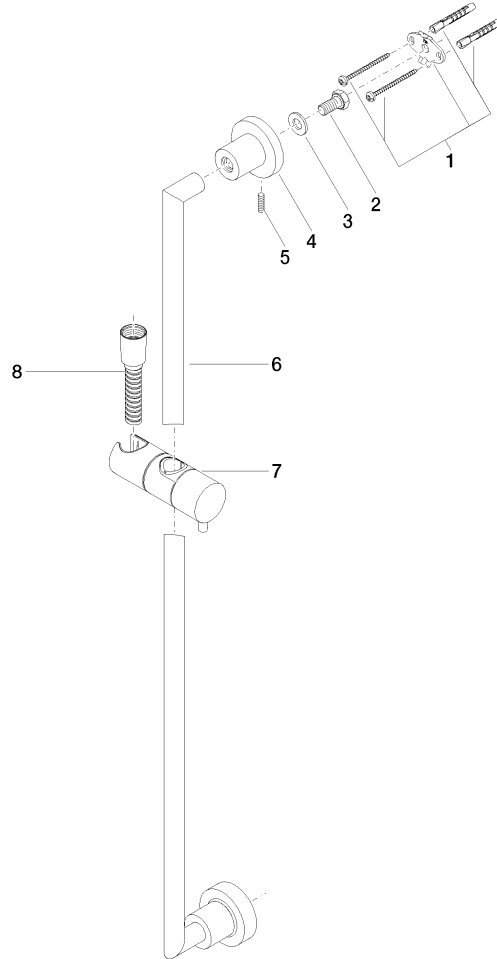

26 413 892

- barre de douche avec curseur
- diamètre de tube 18 mm
- rosaces Ø 55 mm
- entraxe 800 mm
- flexible de douche métallique 1750 mm avec protection anti-torsion intégrée
- raccord de flexible de douche 3/8"

Cet article ne comprend pas de douchette à main !

	Dark Chrome	26 413 892-19
	Chrome	26 413 892-00
	Platine brossé	26 413 892-06
	Platine	26 413 892-08
	Laiton brossé (Or 23cts)	26 413 892-28
	Noir mat	26 413 892-33
	Bronze brossé	26 413 892-42
	Champagne brossé (Or 22cts)	26 413 892-46
	Champagne (Or 22cts)	26 413 892-47
	Chrome brossé	26 413 892-93
	Dark Platinum brossé	26 413 892-99

26 413 892

mm [inches]

26 413 892

Les pièces pour les  
autres finitions  
peuvent être  
trouvées ici : Chrome

## Liste des pièces de rechange