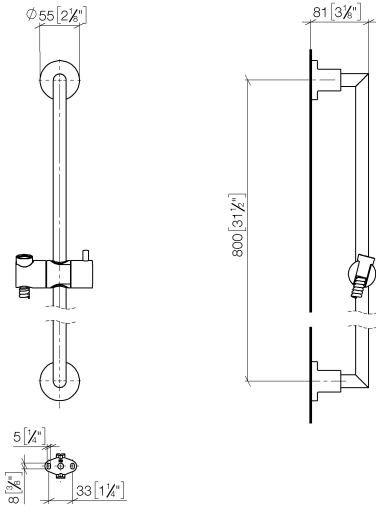

26 413 892

- barre de douche avec curseur
- diamètre de tube 18 mm
- rosaces Ø 55 mm
- entraxe 800 mm
- flexible de douche métallique 1750 mm avec protection anti-torsion intégrée
- raccord de flexible de douche 3/8"

Cet article ne comprend pas de douchette à main !

	Dark Chrome	26 413 892-19
	Chrome	26 413 892-00
	Platine brossé	26 413 892-06
	Platine	26 413 892-08
	Laiton brossé (Or 23cts)	26 413 892-28
	Noir mat	26 413 892-33
	Bronze brossé	26 413 892-42
	Champagne brossé (Or 22cts)	26 413 892-46
	Champagne (Or 22cts)	26 413 892-47
	Chrome brossé	26 413 892-93
	Dark Platinum brossé	26 413 892-99

26 413 892

mm [inches]

26 413 892

Les pièces pour les  
autres finitions  
peuvent être  
trouvées ici : Chrome

## Liste des pièces de rechange