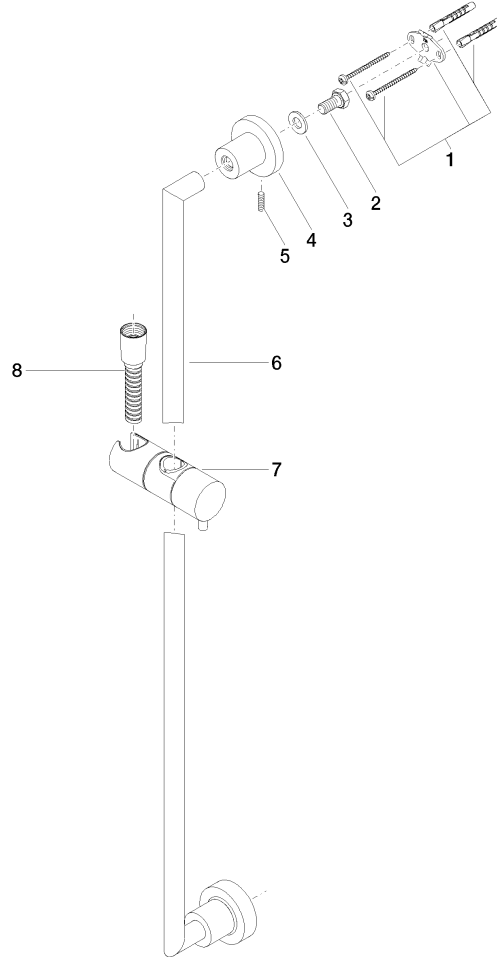

26 413 892

- barre de douche avec curseur
- diamètre de tube 18 mm
- rosaces Ø 55 mm
- entraxe 800 mm
- flexible de douche métallique 1750 mm avec protection anti-torsion intégrée
- raccord de flexible de douche 3/8"

Cet article ne comprend pas de douchette à main !

	Bronze brossé	26 413 892-42
	Chrome	26 413 892-00
	Platine brossé	26 413 892-06
	Platine	26 413 892-08
	Dark Chrome	26 413 892-19
	Laiton brossé (Or 23cts)	26 413 892-28
	Noir mat	26 413 892-33
	Champagne brossé (Or 22cts)	26 413 892-46
	Champagne (Or 22cts)	26 413 892-47
	Chrome brossé	26 413 892-93
	Dark Platinum brossé	26 413 892-99

26 413 892

mm [inches]

26 413 892

**Version du produit de 4/1/2024**

Les pièces pour les  
autres finitions  
peuvent être  
trouvées ici : [Chrome](#)

26 413 892

## Liste des pièces de rechange

Version du produit de 4/1/2024

N°	Article Numéro	Désignation	Fréquence de montage	Délai de livraison
	05 17 20 739 00 90	set de fixation	13	2