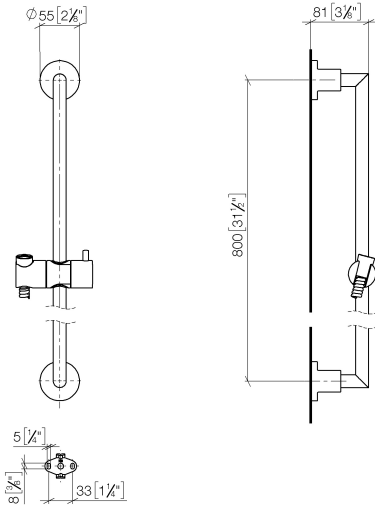

26 413 892

- barre de douche avec curseur
- diamètre de tube 18 mm
- rosaces Ø 55 mm
- entraxe 800 mm
- flexible de douche métallique 1750 mm avec protection anti-torsion intégrée
- raccord de flexible de douche 3/8"

Cet article ne comprend pas de douchette à main !

	Bronze brossé	26 413 892-42
	Chrome	26 413 892-00
	Platine brossé	26 413 892-06
	Platine	26 413 892-08
	Dark Chrome	26 413 892-19
	Laiton brossé (Or 23cts)	26 413 892-28
	Noir mat	26 413 892-33
	Champagne brossé (Or 22cts)	26 413 892-46
	Champagne (Or 22cts)	26 413 892-47
	Chrome brossé	26 413 892-93
	Dark Platinum brossé	26 413 892-99

26 413 892

mm [inches]

26 413 892

**Version du produit de 4/1/2024**

Les pièces pour les  
autres finitions  
peuvent être  
trouvées ici : [Chrome](#)

26 413 892

## Liste des pièces de rechange

Version du produit de 4/1/2024

N°	Article Numéro	Désignation	Fréquence de montage	Délai de livraison
	05 17 20 739 00 90	set de fixation	13	2