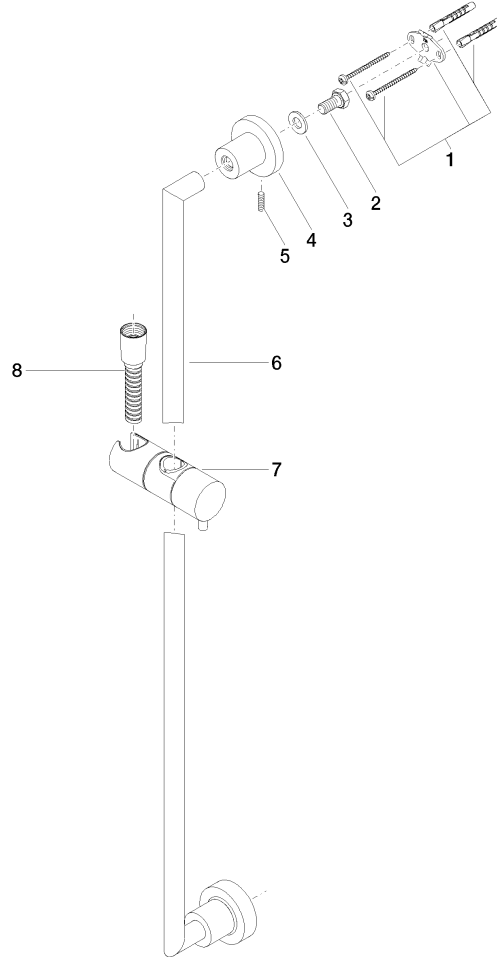

26 413 892

- barre de douche avec curseur
- diamètre de tube 18 mm
- rosaces Ø 55 mm
- entraxe 800 mm
- flexible de douche métallique 1750 mm avec protection anti-torsion intégrée
- raccord de flexible de douche 3/8"

Cet article ne comprend pas de douchette à main !

	Champagne (Or 22cts)	26 413 892-47
	Chrome	26 413 892-00
	Platine brossé	26 413 892-06
	Platine	26 413 892-08
	Dark Chrome	26 413 892-19
	Laiton brossé (Or 23cts)	26 413 892-28
	Noir mat	26 413 892-33
	Bronze brossé	26 413 892-42
	Champagne brossé (Or 22cts)	26 413 892-46
	Chrome brossé	26 413 892-93
	Dark Platinum brossé	26 413 892-99

26 413 892

mm [inches]

26 413 892

Version du produit de 4/1/2024

Les pièces pour les autres finitions peuvent être trouvées ici : [Chrome](#)

TARA Garniture de douche sans douchette - Champagne (Or 22cts)

TARA

26 413 892

Liste des pièces de rechange

Version du produit de 4/1/2024

N°	Article Numéro	Désignation	Fréquence de montage	Délai de livraison
	05 17 20 739 00 90	set de fixation	13	2