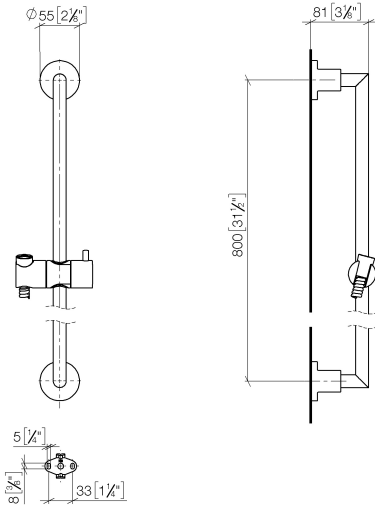

26 413 892

- barre de douche avec curseur
- diamètre de tube 18 mm
- rosaces Ø 55 mm
- entraxe 800 mm
- flexible de douche métallique 1750 mm avec protection anti-torsion intégrée
- raccord de flexible de douche 3/8"

Cet article ne comprend pas de douchette à main !

	Champagne (Or 22cts)	26 413 892-47
	Chrome	26 413 892-00
	Platine brossé	26 413 892-06
	Platine	26 413 892-08
	Dark Chrome	26 413 892-19
	Laiton brossé (Or 23cts)	26 413 892-28
	Noir mat	26 413 892-33
	Bronze brossé	26 413 892-42
	Champagne brossé (Or 22cts)	26 413 892-46
	Chrome brossé	26 413 892-93
	Dark Platinum brossé	26 413 892-99

26 413 892

mm [inches]

26 413 892

Version du produit de 4/1/2024

Les pièces pour les autres finitions peuvent être trouvées ici : [Chrome](#)

TARA Garniture de douche sans douchette - Champagne (Or 22cts)

TARA

26 413 892

Liste des pièces de rechange

Version du produit de 4/1/2024

N°	Article Numéro	Désignation	Fréquence de montage	Délai de livraison
	05 17 20 739 00 90	set de fixation	13	2