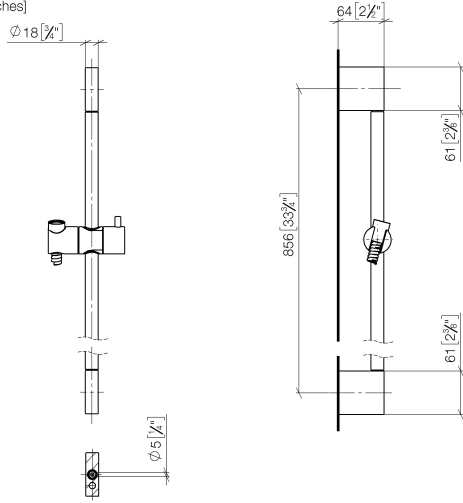

26 413 979

S'adapte aux gammes suivantes : IMO, LULU, MEM, TARA, CL.1, LISSÉ, VAIA, META, CYO

- barre de douche avec curseur
- diamètre de tube 18 mm
- entraxe 853 mm
- flexible de douche métallique 1750 mm avec protection anti-torsion intégrée
- raccord de flexible de douche 3/8"

## Accessoires requis

	<b>ARTICLES GÉNÉRIQUES Douchette à main - Platine</b>	28 025 979-08 0010
---	---	-----------------------

26 413 979

mm [inches]

Codes & Standards

ASME A112.18.1

cUPC

Scottish Water  
Byelaws