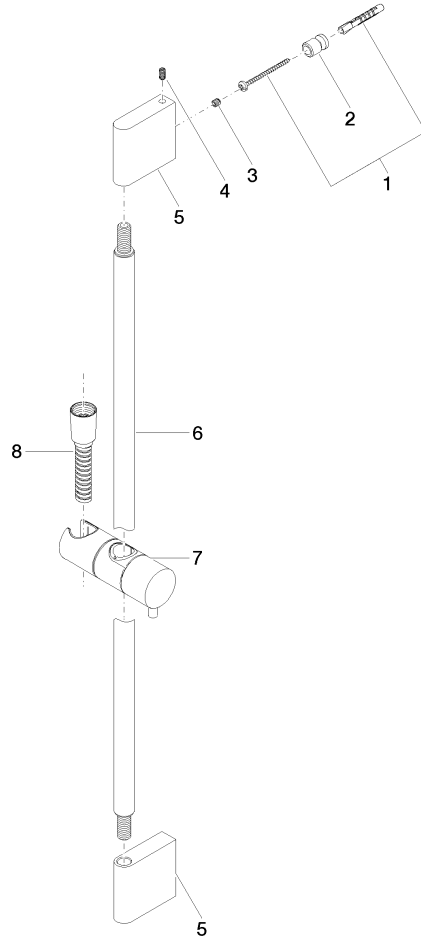

26 413 979

Les pièces pour les
autres finitions
peuvent être
trouvées ici : Chrome