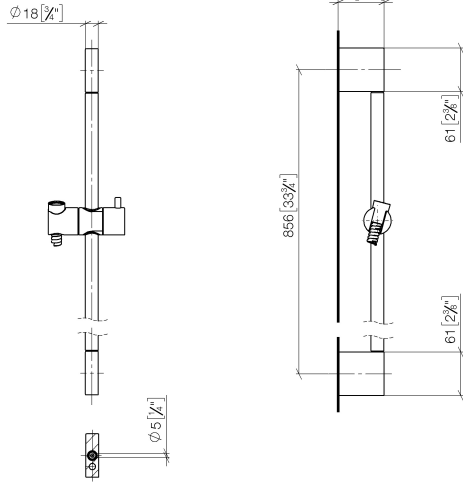

26 413 979

S'adapte aux gammes suivantes : IMO, LULU, MEM, TARA, CL.1, LISSÉ, VAIA, META, CYO

- barre de douche avec curseur
- diamètre de tube 18 mm
- entraxe 853 mm
- flexible de douche métallique 1750 mm avec protection anti-torsion intégrée
- raccord de flexible de douche 3/8"

Accessoires recommandés

Coude mural - Dark Chrome

28 450 980-19

Accessoires recommandés

LISSÉ Coude mural - Dark Chrome 28 450 845-19

26 413 979

mm [inches]

26 413 979