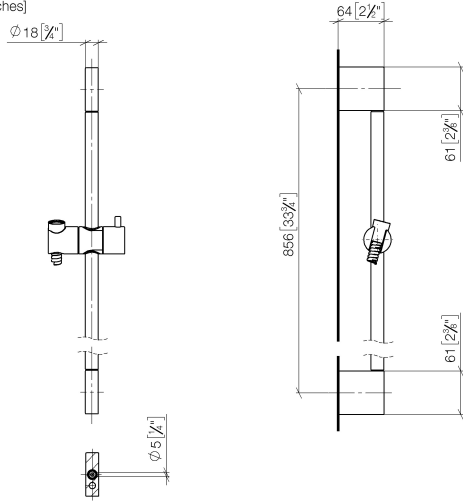

26 413 979

S'adapte aux gammes suivantes : IMO, LULU, MEM, TARA, CL.1, LISSÉ, VAIA, META, CYO

- barre de douche avec curseur
- diamètre de tube 18 mm
- entraxe 853 mm
- flexible de douche métallique 1750 mm avec protection anti-torsion intégrée
- raccord de flexible de douche 3/8"

26 413 979

mm [inches]

Codes & Standards

ASME A112.18.1

cUPC

Scottish Water
Byelaws

UK Water Supply
Regulations

XP P 41-280