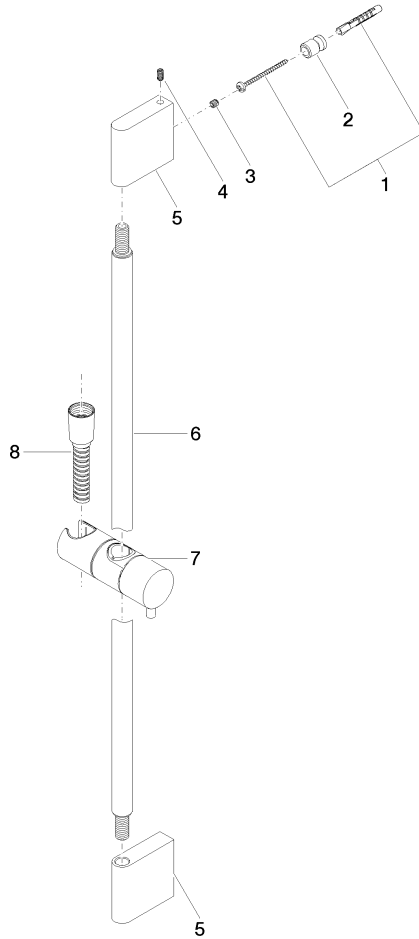

26 413 979

Version du produit de 10/1/2023