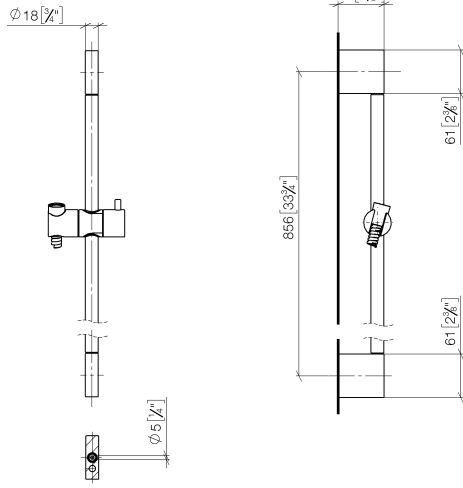

26 413 979

S'adapte aux gammes suivantes : IMO, LULU, MEM, TARA, CL.1, LISSÉ, VAIA, META, CYO

- barre de douche avec curseur
- diamètre de tube 18 mm
- entraxe 853 mm
- flexible de douche métallique 1750 mm avec protection anti-torsion intégrée
- raccord de flexible de douche 3/8"

Cet article ne comprend pas de douchette à main !

	Champagne brossé (Or 22cts)	26 413 979-46
	Chrome	26 413 979-00
	Platine brossé	26 413 979-06
	Platine	26 413 979-08
	Dark Chrome	26 413 979-19
	Or clair	26 413 979-26
	Or clair brossé	26 413 979-27
	Laiton brossé (Or 23cts)	26 413 979-28
	Noir mat	26 413 979-33
	Bronze brossé	26 413 979-42
	Champagne (Or 22cts)	26 413 979-47
	Chrome brossé	26 413 979-93
	Dark Platinum brossé	26 413 979-99

26 413 979

mm [inches]

26 413 979

Version du produit de 10/1/2023

Les pièces pour les autres finitions peuvent être trouvées ici : [Chrome](#)

Garniture de douche sans douchette - Champagne brossé (Or 22cts)