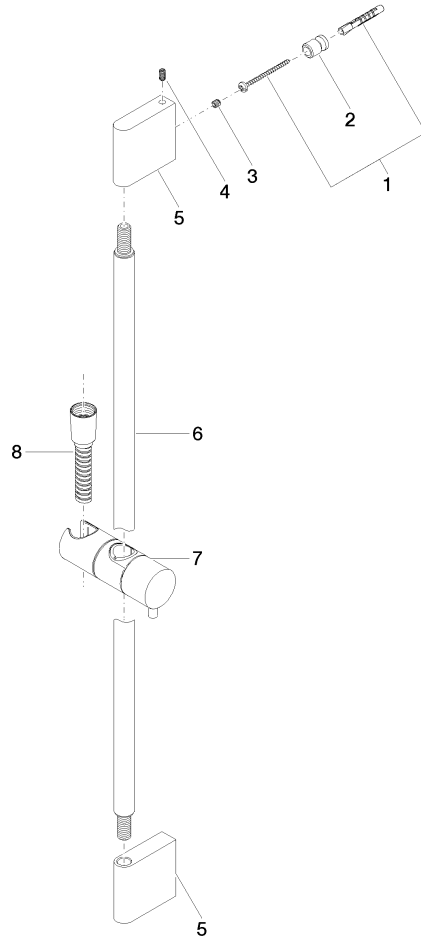

26 413 979

S'adapte aux gammes suivantes : IMO, LULU, MEM, TARA, CL.1, LISSÉ, VAIA, META, CYO

- barre de douche avec curseur
- diamètre de tube 18 mm
- entraxe 853 mm
- flexible de douche métallique 1750 mm avec protection anti-torsion intégrée
- raccord de flexible de douche 3/8"

26 413 979

mm [inches]

26 413 979

Version du produit de 10/1/2023

Les pièces pour les autres finitions peuvent être trouvées ici : [Chrome](#)

Garniture de douche sans douchette - Champagne brossé (Or 22cts)