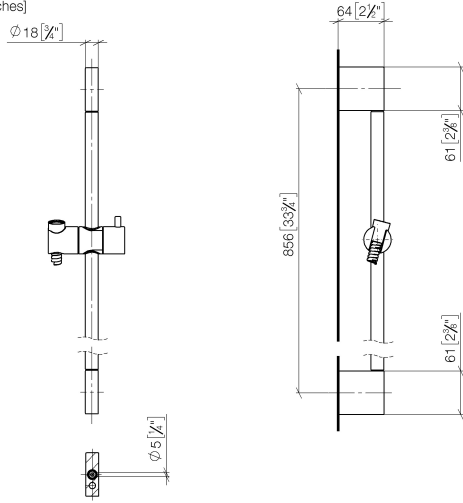

26 413 979

S'adapte aux gammes suivantes : IMO, LULU, MEM, TARA, CL.1, LISSÉ, VAIA, META, CYO

- barre de douche avec curseur
- diamètre de tube 18 mm
- entraxe 853 mm
- flexible de douche métallique 1750 mm avec protection anti-torsion intégrée
- raccord de flexible de douche 3/8"

26 413 979

mm [inches]

Codes & Standards

ASME A112.18.1

cUPC

Scottish Water  
Byelaws

UK Water Supply  
Regulations

XP P 41-280