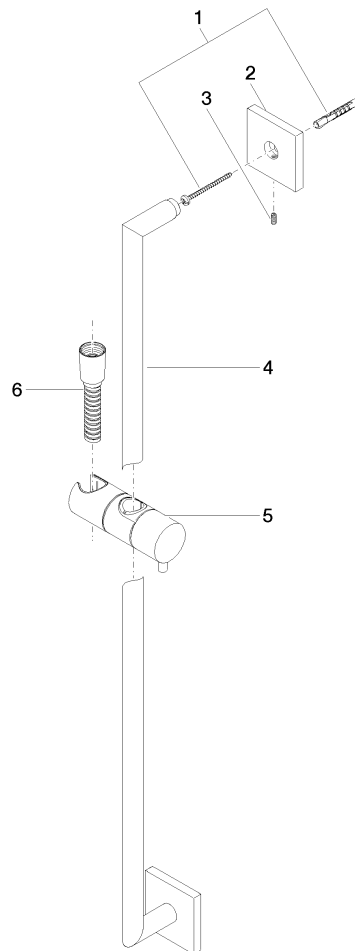

Garniture de douche sans douchette - Platine

26 413 980 Version du produit de 6/1/2024

Liste des pièces de rechange

N°	Article Numéro	Désignation	Fréquence de montage	Délai de livraison
1	05 30 31 025 00 90	set de fixation	2	2
2	08 17 98 507-08	patte de fixation	2	40
3	09 31 11 061 90	tige	2	2
4	05 28 22 590 01-08	barre	1	40
5	12 580 970-08	Coulisse - Platine	1	40
6	28 322 970-08	Flexible métallique de douche 1/2" x 3/8" x 1750 mm - Platine	1	40