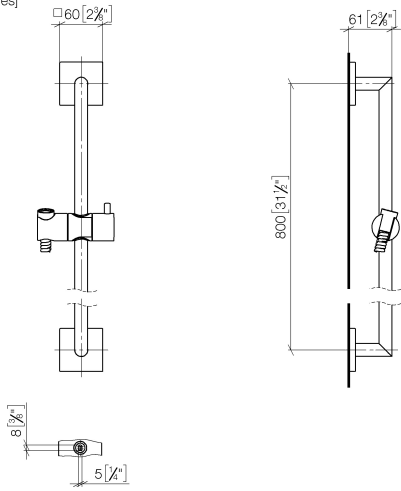

Garniture de douche sans douchette - Platine

26 413 980 Version du produit de 6/1/2024

- barre de douche avec curseur
- diamètre de tube 18 mm
- rosace 60 x 60 mm
- entraxe 800 mm
- flexible de douche métallique 1750 mm avec protection anti-torsion intégrée
- raccord de flexible de douche 3/8"

Accessoires requis

	ARTICLES GÉNÉRIQUES Douchette à main FlowReduce - Platine	28 029 979-08 0010
---	--	-----------------------

Accessoires requis

	ARTICLES GÉNÉRIQUES Douchette à main - Platine	28 029 979-08
---	---	---------------

Garniture de douche sans douchette - Platine

26 413 980 Version du produit de 6/1/2024

mm [inches]

Codes & Standards

ASME A112.18.1	cUPC	Scottish Water Byelaws	UK Water Supply Regulations
----------------	------	---------------------------	--------------------------------

N°	Article Numéro	Désignation	Fréquence de montage	Délai de livraison
1	05 30 31 025 00 90	set de fixation	2	2
2	08 17 98 507-08	patte de fixation	2	40
3	09 31 11 061 90	tige	2	2
4	05 28 22 590 01-08	barre	1	40
5	12 580 970-08	Coulisse - Platine	1	40
6	28 322 970-08	Flexible métallique de douche 1/2" x 3/8" x 1750 mm - Platine	1	40