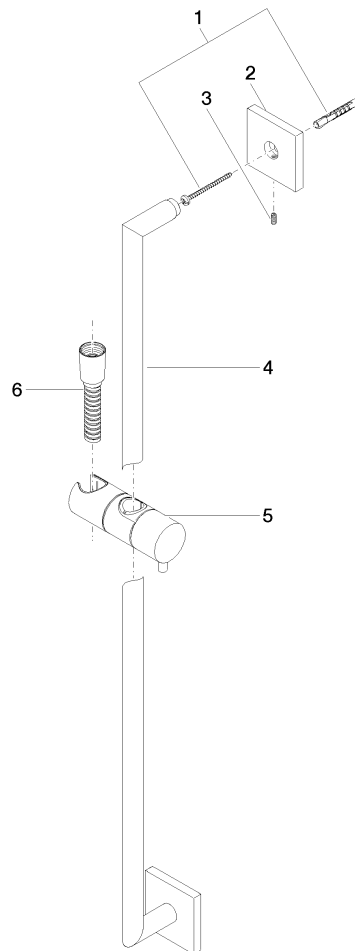

Garniture de douche sans douchette - Noir mat

26 413 980 Version du produit de 6/1/2024

- barre de douche avec curseur
- diamètre de tube 18 mm
- rosace 60 x 60 mm
- entraxe 800 mm
- flexible de douche métallique 1750 mm avec protection anti-torsion intégrée
- raccord de flexible de douche 3/8"

Cet article ne comprend pas de douchette à main !

	Noir mat	26 413 980-33
	Chrome	26 413 980-00
	Platine brossé	26 413 980-06
	Platine	26 413 980-08
	Dark Chrome	26 413 980-19
	Or clair brossé	26 413 980-27
	Laiton brossé (Or 23cts)	26 413 980-28
	Champagne brossé (Or 22cts)	26 413 980-46
	Champagne (Or 22cts)	26 413 980-47
	Chrome brossé	26 413 980-93
	Dark Platinum brossé	26 413 980-99

26 413 980 Version du produit de 6/1/2024

mm [inches]

Codes & Standards

ASME A112.18.1	cUPC	Scottish Water Byelaws	UK Water Supply Regulations
XP P 41-280			

Certificats

WRAS_2009	ACS_20 ACC LY	IAPMO_4976
-----------	---------------	------------

Garniture de douche sans douchette - Noir mat

26 413 980 Version du produit de 6/1/2024

Les pièces pour les autres finitions peuvent être trouvées ici : [Chrome](#)

Liste des pièces de rechange

N°	Article Numéro	Désignation	Fréquence de montage	Délai de livraison
1	05 30 31 025 00 90	set de fixation	2	2
2	08 17 98 507-33	patte de fixation	2	30
3	09 31 11 061 90	tige	2	2
4	05 28 22 590 01-33	barre	1	30
5	12 580 970-33	Coulisse - Noir mat	1	10
6	28 322 970-33	Flexible métallique de douche 1/2" x 3/8" x 1750 mm - Noir mat	1	2