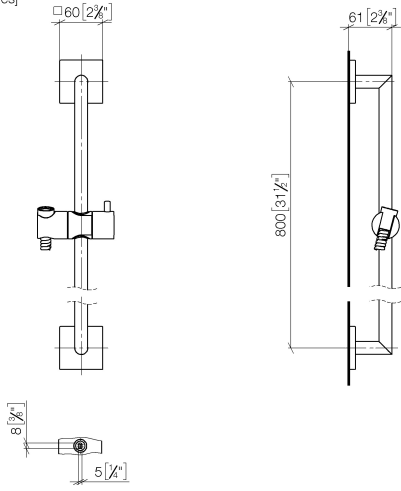

Garniture de douche sans douchette - Noir mat

26 413 980 Version du produit de 6/1/2024

- barre de douche avec curseur
- diamètre de tube 18 mm
- rosace 60 x 60 mm
- entraxe 800 mm
- flexible de douche métallique 1750 mm avec protection anti-torsion intégrée
- raccord de flexible de douche 3/8"

26 413 980 Version du produit de 6/1/2024

mm [inches]

Codes & Standards

ASME A112.18.1	cUPC	Scottish Water Byelaws	UK Water Supply Regulations
XP P 41-280			

Certificats

WRAS_2009	ACS_20 ACC LY	IAPMO_4976
-----------	---------------	------------

Garniture de douche sans douchette - Noir mat

26 413 980 Version du produit de 6/1/2024

Les pièces pour les autres finitions peuvent être trouvées ici : [Chrome](#)

Liste des pièces de rechange

N°	Article Numéro	Désignation	Fréquence de montage	Délai de livraison
1	05 30 31 025 00 90	set de fixation	2	2
2	08 17 98 507-33	patte de fixation	2	30
3	09 31 11 061 90	tige	2	2
4	05 28 22 590 01-33	barre	1	30
5	12 580 970-33	Coulisse - Noir mat	1	10
6	28 322 970-33	Flexible métallique de douche 1/2" x 3/8" x 1750 mm - Noir mat	1	2