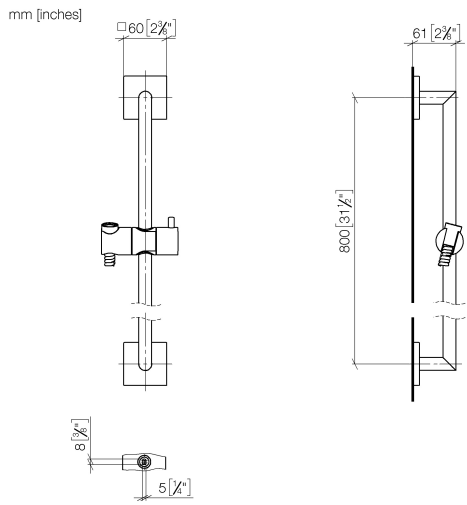

Garniture de douche sans douchette - Dark Platinum brossé

26 413 980 Version du produit de 6/1/2024

Codes & Standards

ASME A112.18.1	cUPC	Scottish Water Byelaws	UK Water Supply Regulations

XP P 41-280

Certificats

WRAS_2009	ACS_20 ACC LY	IAPMO_4976