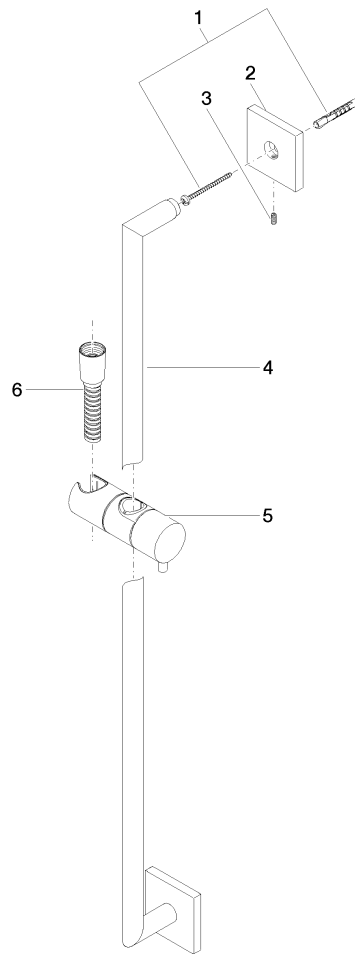

## Garniture de douche sans douchette - Dark Platinum brossé

26 413 980 Version du produit de 6/1/2024

- barre de douche avec curseur
- diamètre de tube 18 mm
- rosace 60 x 60 mm
- entraxe 800 mm
- flexible de douche métallique 1750 mm avec protection anti-torsion intégrée
- raccord de flexible de douche 3/8"

**Garniture de douche sans douchette - Dark Platinum brossé**

26 413 980 Version du produit de 6/1/2024

**Codes & Standards**

ASME A112.18.1	cUPC	Scottish Water Byelaws	UK Water Supply Regulations
----------------	------	---------------------------	--------------------------------

### Liste des pièces de rechange

N°	Article Numéro	Désignation	Fréquence de montage	Délai de livraison
1	05 30 31 025 00 90	set de fixation	2	2
2	08 17 98 507-99	patte de fixation	2	20
3	09 31 11 061 90	tige	2	2
4	05 28 22 590 01-99	barre	1	20
5	12 580 970-99	Coulisse - Dark Platinum brossé	1	20
6	28 322 970-99	Flexible métallique de douche 1/2" x 3/8" x 1750 mm - Dark Platinum brossé	1	2