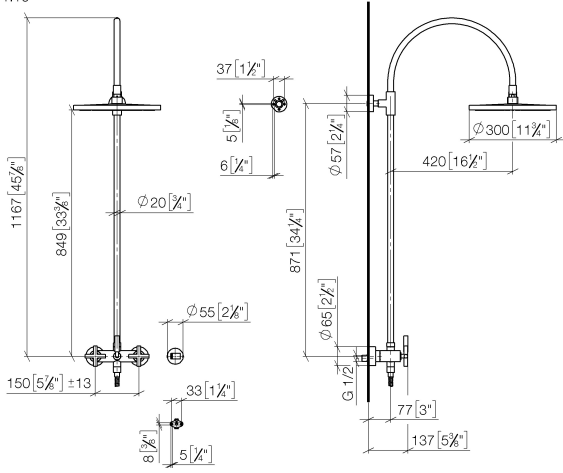

**TARA Colonne de douche avec mélangeur de douche sans douchette 300 mm  
- Champagne brossé (Or 22cts)**

TARA

26 622 892

- saillie douche fixe 420 mm
- douche de tête : jet pluie
- Ø de pomme de douche arrosoir 300 mm
- pomme de douche arrosoir avec système anti-calcaire
- débit maxi. de la pomme de douche arrosoir 14 l/min
- Fonction à partir de: 10 l/min
- inverseur rotatif barre de douche/douchette à main
- hauteur de robinetterie jusqu'à la pomme de douche arrosoir 850 mm
- hauteur de robinetterie jusqu'au bord supérieur de l'arc 1167 mm
- rosace pour support de douche Ø 55 mm
- rosace pour fixation murale Ø 57 mm
- rosace pour mélangeur de douche Ø 65 mm
- calibre de percement 150 mm ± 13 mm
- flexible métallique (longueur 1500 mm)
- raccord 1/2"
- diamètre de tube 20 mm
- avec fonction anti-gouttes

**TARA Colonne de douche avec mélangeur de douche sans douchette 300 mm  
- Champagne brossé (Or 22cts)**

TARA

26 622 892  
mm [inches]  
1.10

**Diagramme de débit**

**Codes & Standards**

DIN 4109

EN 1717

ISO 3822

Ü-Zeichen

TARA Colonne de douche avec mélangeur de douche sans douchette 300 mm  
- Champagne brossé (Or 22cts)

---

TARA

26 622 892

Certificats

---

Belgaqua\_24-004-2 LGA\_38

TARA Colonne de douche avec mélangeur de douche sans douchette 300 mm  
- Champagne brossé (Or 22cts)

TARA

26 622 892

Version du produit de 4/1/2024

Les pièces pour les  
autres finitions  
peuvent être  
trouvées ici : Chrome