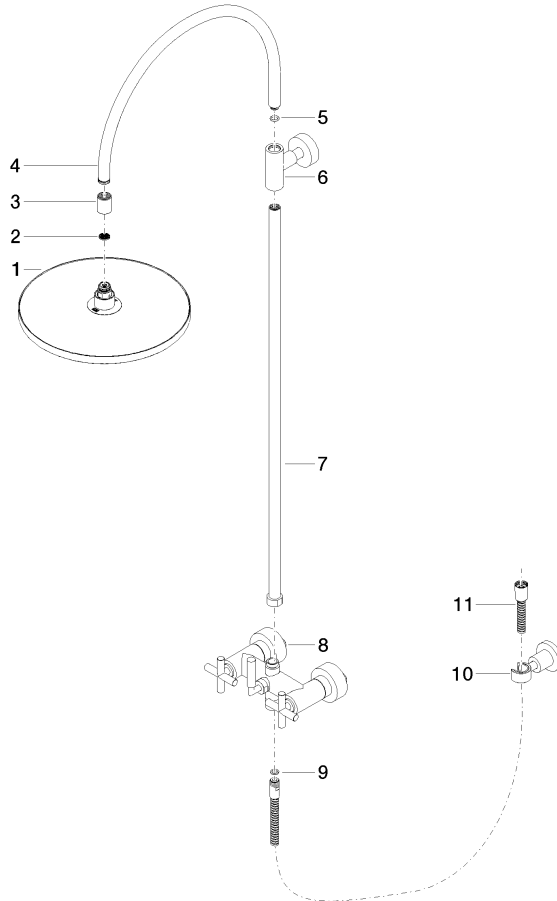

**TARA Colonne de douche avec mélangeur de douche sans douchette 300 mm  
- Champagne brossé (Or 22cts)**

TARA

26 622 892

- saillie douche fixe 420 mm
- douche de tête : jet pluie
- Ø de pomme de douche arrosoir 300 mm
- pomme de douche arrosoir avec système anti-calcaire
- débit maxi. de la pomme de douche arrosoir 14 l/min
- Fonction à partir de: 10 l/min
- inverseur rotatif barre de douche/douchette à main
- hauteur de robinetterie jusqu'à la pomme de douche arrosoir 850 mm
- hauteur de robinetterie jusqu'au bord supérieur de l'arc 1167 mm
- rosace pour support de douche Ø 55 mm
- rosace pour fixation murale Ø 57 mm
- rosace pour mélangeur de douche Ø 65 mm
- calibre de percement 150 mm ± 13 mm
- flexible métallique (longueur 1500 mm)
- raccord 1/2"
- diamètre de tube 20 mm
- avec fonction anti-gouttes

**TARA Colonne de douche avec mélangeur de douche sans douchette 300 mm  
- Champagne brossé (Or 22cts)**

TARA

26 622 892  
mm [inches]  
1.10

**Diagramme de débit**

**Codes & Standards**

DIN 4109

EN 1717

ISO 3822

Ü-Zeichen

TARA Colonne de douche avec mélangeur de douche sans douchette 300 mm  
- Champagne brossé (Or 22cts)

---

TARA

26 622 892

Certificats

---

Belgaqua\_24-004-2 LGA\_38

TARA Colonne de douche avec mélangeur de douche sans douchette 300 mm  
- Champagne brossé (Or 22cts)

TARA

26 622 892

Version du produit de 4/1/2024

Les pièces pour les  
autres finitions  
peuvent être  
trouvées ici : Chrome