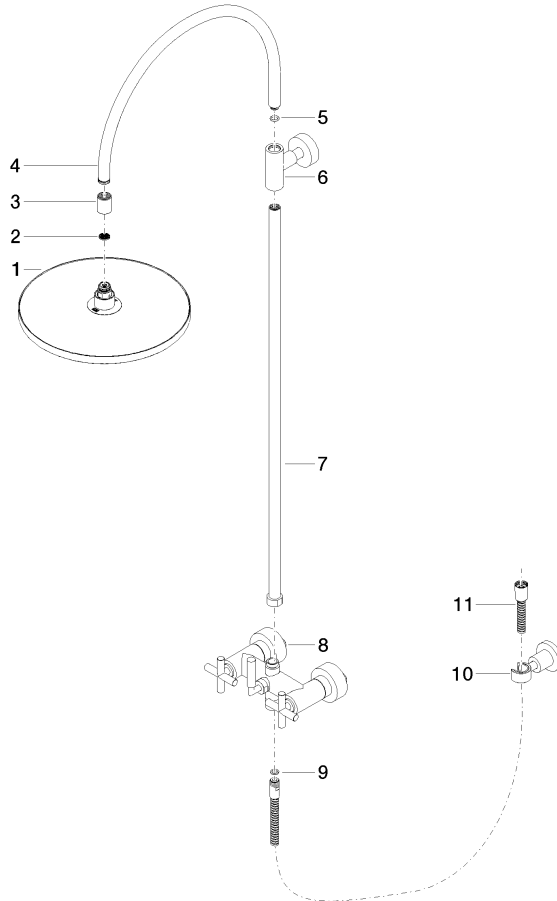

**TARA Colonne de douche avec mélangeur de douche sans douchette 300 mm  
- Chrome brossé**

TARA

26 622 892

- saillie douche fixe 420 mm
- douche de tête : jet pluie
- Ø de pomme de douche arrosoir 300 mm
- pomme de douche arrosoir avec système anti-calcaire
- débit maxi. de la pomme de douche arrosoir 14 l/min
- Fonction à partir de: 10 l/min
- inverseur rotatif barre de douche/douchette à main
- hauteur de robinetterie jusqu'à la pomme de douche arrosoir 850 mm
- hauteur de robinetterie jusqu'au bord supérieur de l'arc 1167 mm
- rosace pour support de douche Ø 55 mm
- rosace pour fixation murale Ø 57 mm
- rosace pour mélangeur de douche Ø 65 mm
- calibre de percement 150 mm ± 13 mm
- flexible métallique (longueur 1500 mm)
- raccord 1/2"
- diamètre de tube 20 mm
- avec fonction anti-gouttes

**TARA Colonne de douche avec mélangeur de douche sans douchette 300 mm  
- Chrome brossé**

TARA

26 622 892

mm [inches]

1.10

**Diagramme de débit**

**Codes & Standards**

DIN 4109

EN 1717

ISO 3822

Ü-Zeichen

TARA Colonne de douche avec mélangeur de douche sans douchette 300 mm  
- Chrome brossé

---

TARA

26 622 892

Certificats

---

Belgaqua\_24-004-2 LGA\_38

26 622 892

**Version du produit de 4/1/2024**

Les pièces pour les  
autres finitions  
peuvent être  
trouvées ici : Chrome

TARA Colonne de douche avec mélangeur de douche sans douchette 300 mm  
- Chrome brossé