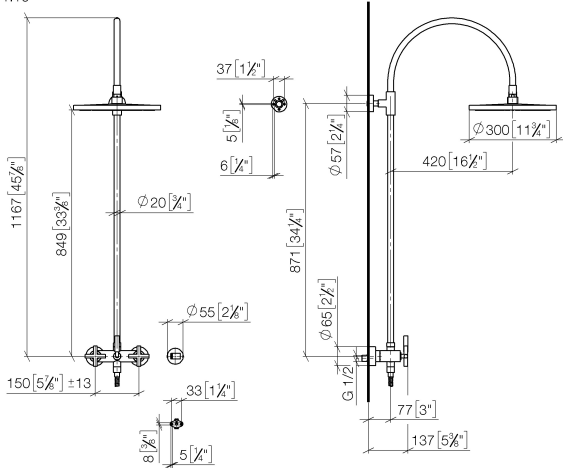

**TARA Colonne de douche avec mélangeur de douche sans douchette 300 mm  
- Chrome brossé**

TARA

26 622 892

- saillie douche fixe 420 mm
- douche de tête : jet pluie
- Ø de pomme de douche arrosoir 300 mm
- pomme de douche arrosoir avec système anti-calcaire
- débit maxi. de la pomme de douche arrosoir 14 l/min
- Fonction à partir de: 10 l/min
- inverseur rotatif barre de douche/douchette à main
- hauteur de robinetterie jusqu'à la pomme de douche arrosoir 850 mm
- hauteur de robinetterie jusqu'au bord supérieur de l'arc 1167 mm
- rosace pour support de douche Ø 55 mm
- rosace pour fixation murale Ø 57 mm
- rosace pour mélangeur de douche Ø 65 mm
- calibre de percement 150 mm ± 13 mm
- flexible métallique (longueur 1500 mm)
- raccord 1/2"
- diamètre de tube 20 mm
- avec fonction anti-gouttes

**TARA Colonne de douche avec mélangeur de douche sans douchette 300 mm  
- Chrome brossé**

TARA

26 622 892

mm [inches]

1.10

**Diagramme de débit**

**Codes & Standards**

DIN 4109

EN 1717

ISO 3822

Ü-Zeichen

TARA Colonne de douche avec mélangeur de douche sans douchette 300 mm  
- Chrome brossé

---

TARA

26 622 892

Certificats

---

Belgaqua\_24-004-2 LGA\_38

26 622 892

**Version du produit de 4/1/2024**

Les pièces pour les  
autres finitions  
peuvent être  
trouvées ici : Chrome

TARA Colonne de douche avec mélangeur de douche sans douchette 300 mm  
- Chrome brossé