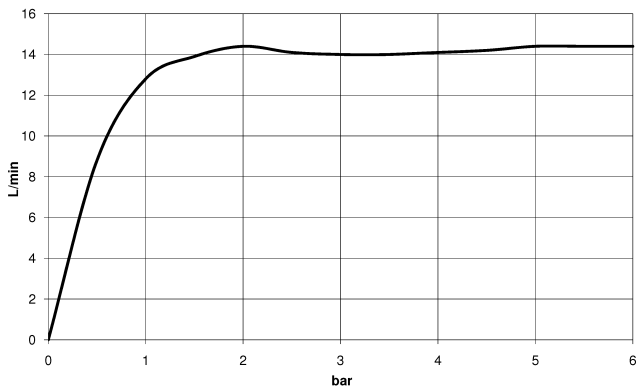

**TARA Colonne de douche avec mélangeur de douche sans douchette 300 mm  
- Chrome brossé**

TARA

26 622 892

- saillie douche fixe 420 mm
- douche de tête : jet pluie
- Ø de pomme de douche arrosoir 300 mm
- pomme de douche arrosoir avec système anti-calcaire
- débit maxi. de la pomme de douche arrosoir 14 l/min
- Fonction à partir de: 10 l/min
- inverseur rotatif barre de douche/douchette à main
- hauteur de robinetterie jusqu'à la pomme de douche arrosoir 850 mm
- hauteur de robinetterie jusqu'au bord supérieur de l'arc 1167 mm
- rosace pour support de douche Ø 55 mm
- rosace pour fixation murale Ø 57 mm
- rosace pour mélangeur de douche Ø 65 mm
- calibre de percement 150 mm ± 13 mm
- flexible métallique (longueur 1500 mm)
- raccord 1/2"
- diamètre de tube 20 mm
- avec fonction anti-gouttes

**TARA Colonne de douche avec mélangeur de douche sans douchette 300 mm  
- Chrome brossé**

TARA

26 622 892

mm [inches]

1.10

**Diagramme de débit**

**Codes & Standards**

DIN 4109