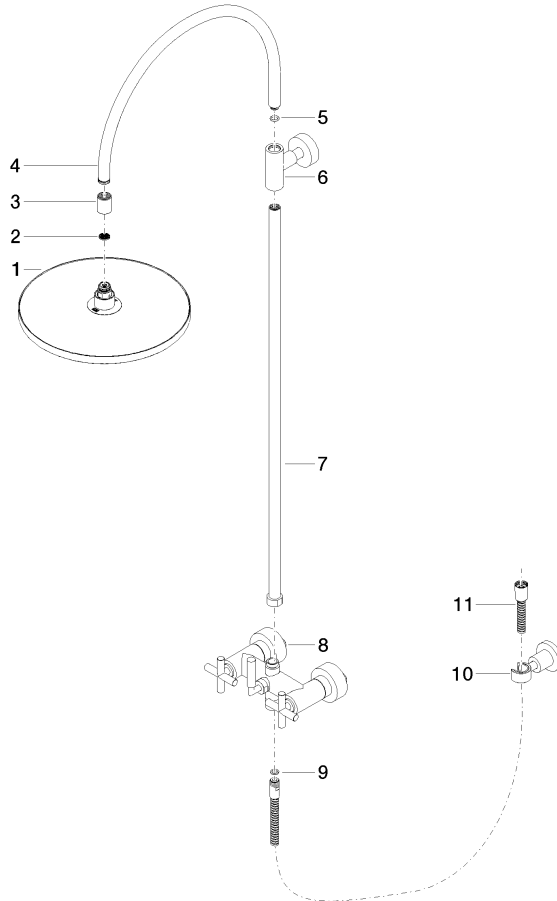

**TARA Colonne de douche avec mélangeur de douche sans douchette 300 mm  
- Dark Platinum brossé**

TARA

26 622 892

- saillie douche fixe 420 mm
- douche de tête : jet pluie
- Ø de pomme de douche arrosoir 300 mm
- pomme de douche arrosoir avec système anti-calcaire
- débit maxi. de la pomme de douche arrosoir 14 l/min
- Fonction à partir de: 10 l/min
- inverseur rotatif barre de douche/douchette à main
- hauteur de robinetterie jusqu'à la pomme de douche arrosoir 850 mm
- hauteur de robinetterie jusqu'au bord supérieur de l'arc 1167 mm
- rosace pour support de douche Ø 55 mm
- rosace pour fixation murale Ø 57 mm
- rosace pour mélangeur de douche Ø 65 mm
- calibre de percement 150 mm ± 13 mm
- flexible métallique (longueur 1500 mm)
- raccord 1/2"
- diamètre de tube 20 mm
- avec fonction anti-gouttes

**TARA Colonne de douche avec mélangeur de douche sans douchette 300 mm  
- Dark Platinum brossé**

TARA

26 622 892

mm [inches]

1.10

**Diagramme de débit**

**Codes & Standards**

DIN 4109

EN 1717

ISO 3822

Ü-Zeichen

TARA Colonne de douche avec mélangeur de douche sans douchette 300 mm  
- Dark Platinum brossé

---

TARA

26 622 892

Certificats

---

Belgaqua\_24-004-2 LGA\_38

26 622 892

**Version du produit de 4/1/2024**

Les pièces pour les  
autres finitions  
peuvent être  
trouvées ici : Chrome

TARA Colonne de douche avec mélangeur de douche sans douchette 300 mm  
- Dark Platinum brossé