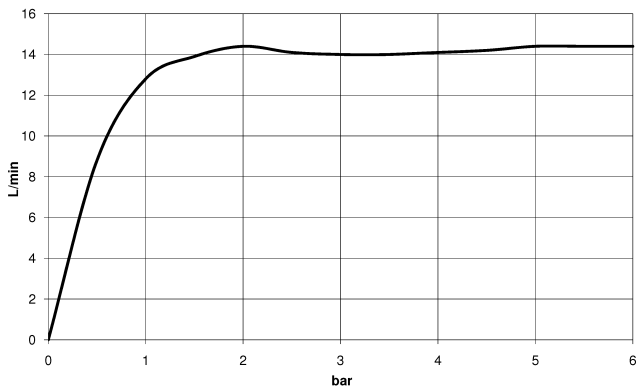

Diagramme de débit

Codes & Standards

DIN 4109

EN 1717

ISO 3822

Ü-Zeichen