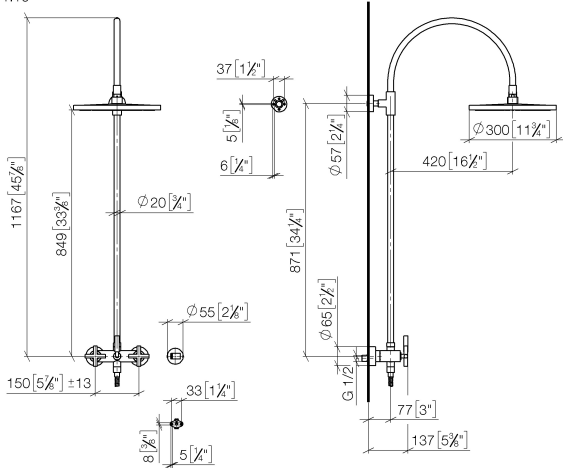

**TARA Colonne de douche avec mélangeur de douche sans douchette 300 mm  
- Dark Platinum brossé**

TARA

26 622 892

- saillie douche fixe 420 mm
- douche de tête : jet pluie
- Ø de pomme de douche arrosoir 300 mm
- pomme de douche arrosoir avec système anti-calcaire
- débit maxi. de la pomme de douche arrosoir 14 l/min
- Fonction à partir de: 10 l/min
- inverseur rotatif barre de douche/douchette à main
- hauteur de robinetterie jusqu'à la pomme de douche arrosoir 850 mm
- hauteur de robinetterie jusqu'au bord supérieur de l'arc 1167 mm
- rosace pour support de douche Ø 55 mm
- rosace pour fixation murale Ø 57 mm
- rosace pour mélangeur de douche Ø 65 mm
- calibre de percement 150 mm ± 13 mm
- flexible métallique (longueur 1500 mm)
- raccord 1/2"
- diamètre de tube 20 mm
- avec fonction anti-gouttes

**TARA Colonne de douche avec mélangeur de douche sans douchette 300 mm  
- Dark Platinum brossé**

TARA

26 622 892

mm [inches]

1.10

**Diagramme de débit**

**Codes & Standards**

DIN 4109

EN 1717

ISO 3822

Ü-Zeichen

TARA Colonne de douche avec mélangeur de douche sans douchette 300 mm  
- Dark Platinum brossé

---

TARA

26 622 892

Certificats

---

Belgaqua\_24-004-2 LGA\_38

26 622 892

**Version du produit de 4/1/2024**

Les pièces pour les  
autres finitions  
peuvent être  
trouvées ici : Chrome

TARA Colonne de douche avec mélangeur de douche sans douchette 300 mm  
- Dark Platinum brossé