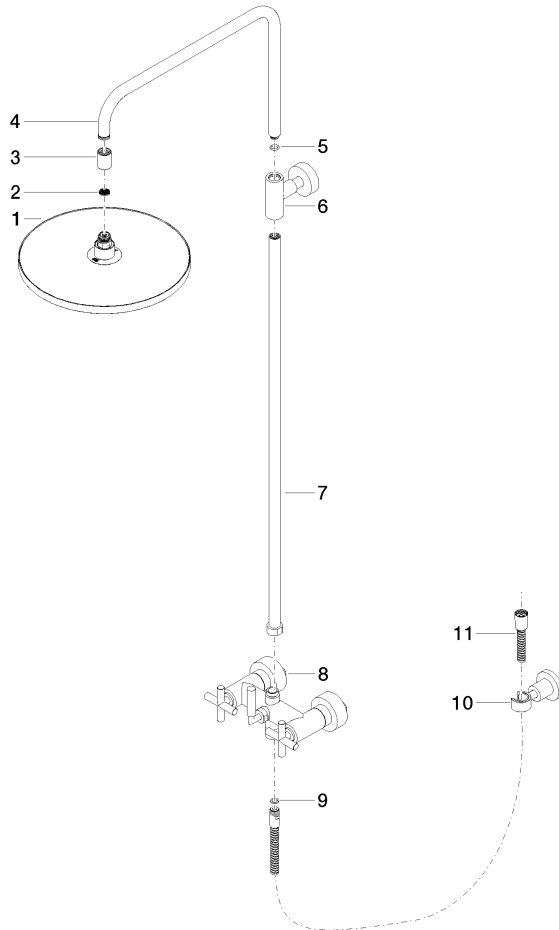

26 623 892

- saillie douche fixe 420 mm
- douche de tête : jet pluie
- Ø de pomme de douche arrosoir 300 mm
- pomme de douche arrosoir avec système anti-calcaire
- débit maxi. de la pomme de douche arrosoir 14 l/min
- Fonction à partir de: 10 l/min
- inverseur rotatif barre de douche/douchette à main
- hauteur de robinetterie jusqu'à la pomme de douche arrosoir 1007 mm
- hauteur de robinetterie jusqu'au bord supérieur de l'arc 1167 mm
- rosace pour support de douche Ø 55 mm
- rosace pour fixation murale Ø 57 mm
- rosace pour mélangeur de douche Ø 65 mm
- calibre de percement 150 mm ± 13 mm
- flexible métallique (longueur 1500 mm)
- raccord 1/2"
- diamètre de tube 20 mm
- avec fonction anti-gouttes

Cet article ne comprend pas de douchette à main !

Avec sécurité anti-retour.

	Chrome	26 623 892-00
	Platine brossé	26 623 892-06
	Platine	26 623 892-08
	Dark Chrome	26 623 892-19
	Laiton brossé (Or 23cts)	26 623 892-28
	Noir mat	26 623 892-33
	Bronze brossé	26 623 892-42
	Champagne brossé (Or 22cts)	26 623 892-46
	Champagne (Or 22cts)	26 623 892-47
	Chrome brossé	26 623 892-93
	Dark Platinum brossé	26 623 892-99

TARA Colonne de douche sans douchette 300 mm - Chrome

TARA

26 623 892

Certificats

Belgaqua_24-004-2 LGA_38

26 623 892

Version du produit de 4/1/2024

TARA Colonne de douche sans douchette 300 mm - Chrome

TARA

26 623 892

Liste des pièces de rechange

Version du produit de 4/1/2024

N°	Article Numéro	Désignation	Fréquence de montage	Délai de livraison
	04 12 05 091 00-00	douche	11	10