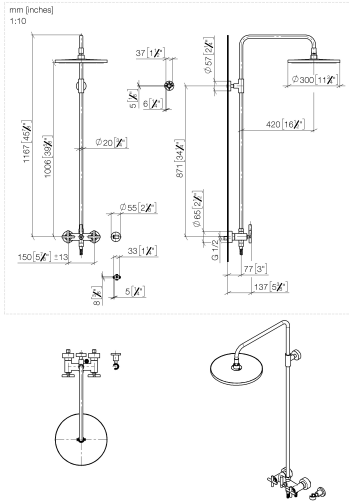

26 623 892

- saillie douche fixe 420 mm
- douche de tête : jet pluie
- Ø de pomme de douche arrosoir 300 mm
- pomme de douche arrosoir avec système anti-calcaire
- débit maxi. de la pomme de douche arrosoir 14 l/min
- Fonction à partir de: 10 l/min
- inverseur rotatif barre de douche/douchette à main
- hauteur de robinetterie jusqu'à la pomme de douche arrosoir 1007 mm
- hauteur de robinetterie jusqu'au bord supérieur de l'arc 1167 mm
- rosace pour support de douche Ø 55 mm
- rosace pour fixation murale Ø 57 mm
- rosace pour mélangeur de douche Ø 65 mm
- calibre de percement 150 mm ± 13 mm
- flexible métallique (longueur 1500 mm)
- raccord 1/2"
- diamètre de tube 20 mm
- avec fonction anti-gouttes

26 623 892

Diagramme de débit

Codes & Standards

DIN 4109

EN 1717

ISO 3822

Ü-Zeichen

TARA Colonne de douche sans douchette 300 mm - Dark Chrome

TARA

26 623 892

Certificats

Belgaqua_24-004-2 LGA_38

26 623 892

Version du produit de 4/1/2024

Les pièces pour les autres finitions peuvent être trouvées ici : [Chrome](#)

TARA Colonne de douche sans douchette 300 mm - Dark Chrome

TARA

26 623 892

Liste des pièces de rechange

Version du produit de 4/1/2024

N°	Article Numéro	Désignation	Fréquence de montage	Délai de livraison
	04 12 05 091 00-19	douche	11	20