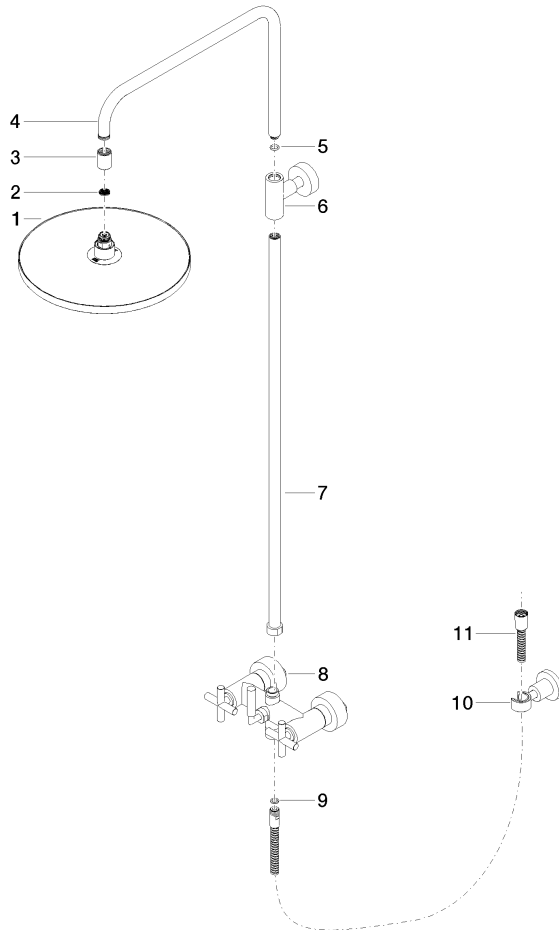

26 623 892

- saillie douche fixe 420 mm
- douche de tête : jet pluie
- Ø de pomme de douche arrosoir 300 mm
- pomme de douche arrosoir avec système anti-calcaire
- débit maxi. de la pomme de douche arrosoir 14 l/min
- Fonction à partir de: 10 l/min
- inverseur rotatif barre de douche/douchette à main
- hauteur de robinetterie jusqu'à la pomme de douche arrosoir 1007 mm
- hauteur de robinetterie jusqu'au bord supérieur de l'arc 1167 mm
- rosace pour support de douche Ø 55 mm
- rosace pour fixation murale Ø 57 mm
- rosace pour mélangeur de douche Ø 65 mm
- calibre de percement 150 mm ± 13 mm
- flexible métallique (longueur 1500 mm)
- raccord 1/2"
- diamètre de tube 20 mm
- avec fonction anti-gouttes

26 623 892

Diagramme de débit

Codes & Standards

DIN 4109

EN 1717

ISO 3822

Ü-Zeichen

TARA Colonne de douche sans douchette 300 mm - Dark Chrome

TARA

26 623 892

Certificats

Belgaqua_24-004-2 LGA_38

26 623 892

Version du produit de 4/1/2024

Les pièces pour les autres finitions peuvent être trouvées ici : [Chrome](#)

TARA Colonne de douche sans douchette 300 mm - Dark Chrome

TARA

26 623 892

Liste des pièces de rechange

Version du produit de 4/1/2024

N°	Article Numéro	Désignation	Fréquence de montage	Délai de livraison
	04 12 05 091 00-19	douche	11	20