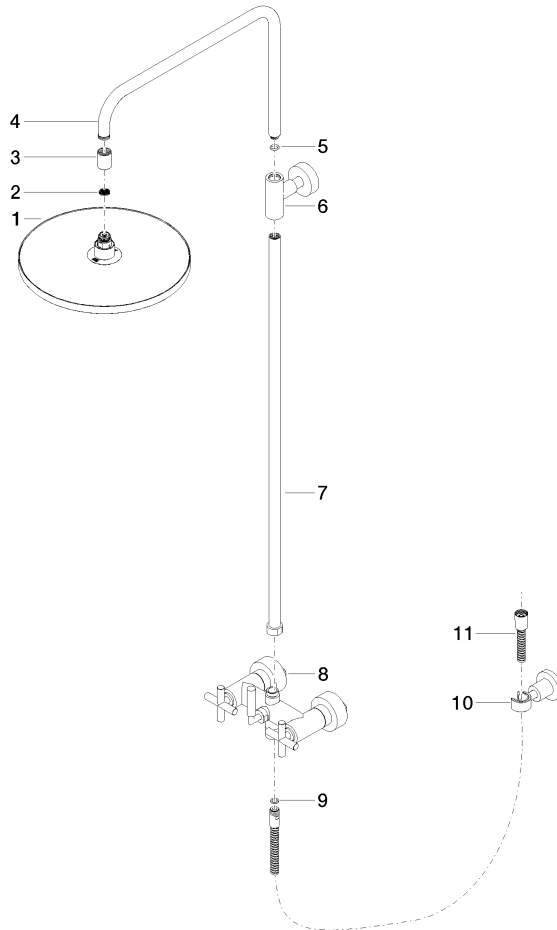

26 623 892

- saillie douche fixe 420 mm
- douche de tête : jet pluie
- Ø de pomme de douche arrosoir 300 mm
- pomme de douche arrosoir avec système anti-calcaire
- débit maxi. de la pomme de douche arrosoir 14 l/min
- Fonction à partir de: 10 l/min
- inverseur rotatif barre de douche/douchette à main
- hauteur de robinetterie jusqu'à la pomme de douche arrosoir 1007 mm
- hauteur de robinetterie jusqu'au bord supérieur de l'arc 1167 mm
- rosace pour support de douche Ø 55 mm
- rosace pour fixation murale Ø 57 mm
- rosace pour mélangeur de douche Ø 65 mm
- calibre de percement 150 mm ± 13 mm
- flexible métallique (longueur 1500 mm)
- raccord 1/2"
- diamètre de tube 20 mm
- avec fonction anti-gouttes

Cet article ne comprend pas de douchette à main !

Avec sécurité anti-retour.

	Noir mat	26 623 892-33
	Chrome	26 623 892-00
	Platine brossé	26 623 892-06
	Platine	26 623 892-08
	Dark Chrome	26 623 892-19
	Laiton brossé (Or 23cts)	26 623 892-28
	Bronze brossé	26 623 892-42
	Champagne brossé (Or 22cts)	26 623 892-46
	Champagne (Or 22cts)	26 623 892-47
	Chrome brossé	26 623 892-93
	Dark Platinum brossé	26 623 892-99

TARA Colonne de douche sans douchette 300 mm - Noir mat

TARA

26 623 892

Certificats

Belgaqua_24-004-2 LGA_38

26 623 892

Version du produit de 4/1/2024

Les pièces pour les autres finitions peuvent être trouvées ici : [Chrome](#)

TARA Colonne de douche sans douchette 300 mm - Noir mat

TARA

26 623 892

Liste des pièces de rechange

Version du produit de 4/1/2024

N°	Article Numéro	Désignation	Fréquence de montage	Délai de livraison
	04 12 05 091 00-33	douche	11	30