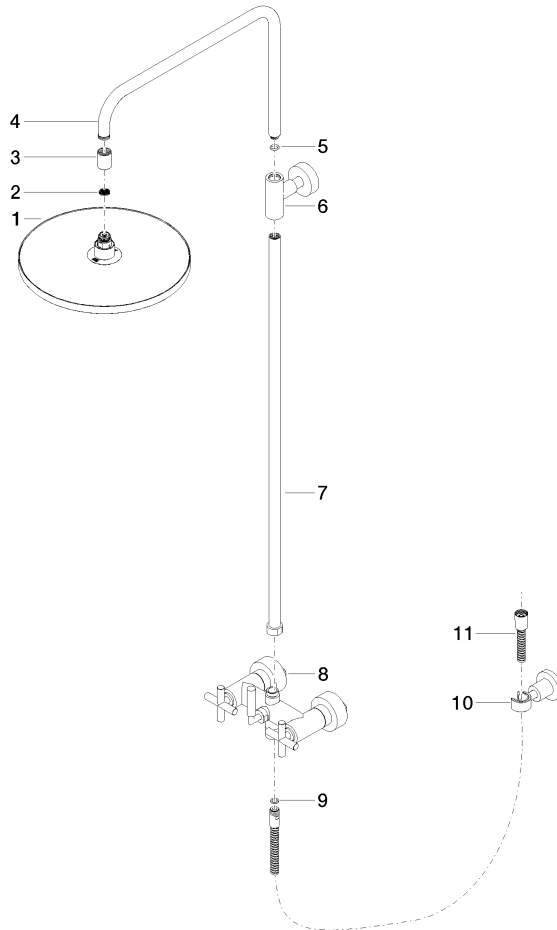

26 623 892

- saillie douche fixe 420 mm
- douche de tête : jet pluie
- Ø de pomme de douche arrosoir 300 mm
- pomme de douche arrosoir avec système anti-calcaire
- débit maxi. de la pomme de douche arrosoir 14 l/min
- Fonction à partir de: 10 l/min
- inverseur rotatif barre de douche/douchette à main
- hauteur de robinetterie jusqu'à la pomme de douche arrosoir 1007 mm
- hauteur de robinetterie jusqu'au bord supérieur de l'arc 1167 mm
- rosace pour support de douche Ø 55 mm
- rosace pour fixation murale Ø 57 mm
- rosace pour mélangeur de douche Ø 65 mm
- calibre de percement 150 mm ± 13 mm
- flexible métallique (longueur 1500 mm)
- raccord 1/2"
- diamètre de tube 20 mm
- avec fonction anti-gouttes

26 623 892

Diagramme de débit

Codes & Standards

DIN 4109

EN 1717

ISO 3822

Ü-Zeichen

TARA Colonne de douche sans douchette 300 mm - Champagne brossé (Or
22cts)

TARA

26 623 892

Certificats

Belgaqua_24-004-2 LGA_38

26 623 892

Version du produit de 4/1/2024

Les pièces pour les
autres finitions
peuvent être
trouvées ici : Chrome

TARA Colonne de douche sans douchette 300 mm - Champagne brossé (Or
22cts)

TARA

26 623 892

Liste des pièces de rechange

Version du produit de 4/1/2024

N°	Article Numéro	Désignation	Fréquence de montage	Délai de livraison
	04 12 05 091 00-46	douche	11	30