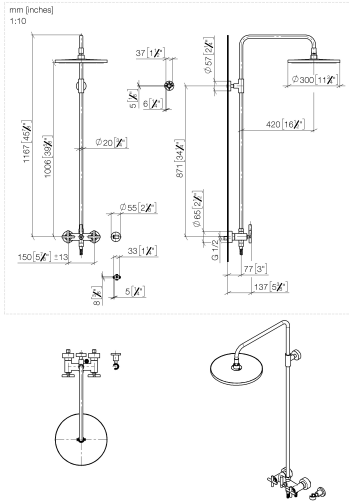

26 623 892

- saillie douche fixe 420 mm
- douche de tête : jet pluie
- Ø de pomme de douche arrosoir 300 mm
- pomme de douche arrosoir avec système anti-calcaire
- débit maxi. de la pomme de douche arrosoir 14 l/min
- Fonction à partir de: 10 l/min
- inverseur rotatif barre de douche/douchette à main
- hauteur de robinetterie jusqu'à la pomme de douche arrosoir 1007 mm
- hauteur de robinetterie jusqu'au bord supérieur de l'arc 1167 mm
- rosace pour support de douche Ø 55 mm
- rosace pour fixation murale Ø 57 mm
- rosace pour mélangeur de douche Ø 65 mm
- calibre de percement 150 mm ± 13 mm
- flexible métallique (longueur 1500 mm)
- raccord 1/2"
- diamètre de tube 20 mm
- avec fonction anti-gouttes

26 623 892

Diagramme de débit

Codes & Standards

DIN 4109

EN 1717

ISO 3822

Ü-Zeichen

TARA Colonne de douche sans douchette 300 mm - Champagne brossé (Or
22cts)

TARA

26 623 892

Certificats

Belgaqua_24-004-2 LGA_38

26 623 892

Version du produit de 4/1/2024

Les pièces pour les
autres finitions
peuvent être
trouvées ici : Chrome

TARA Colonne de douche sans douchette 300 mm - Champagne brossé (Or
22cts)

TARA

26 623 892

Liste des pièces de rechange

Version du produit de 4/1/2024

N°	Article Numéro	Désignation	Fréquence de montage	Délai de livraison
	04 12 05 091 00-46	douche	11	30