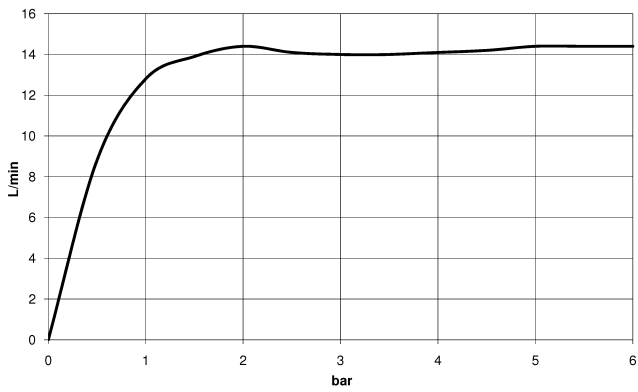

26 623 892

- saillie douche fixe 420 mm
- douche de tête : jet pluie
- Ø de pomme de douche arrosoir 300 mm
- pomme de douche arrosoir avec système anti-calcaire
- débit maxi. de la pomme de douche arrosoir 14 l/min
- Fonction à partir de: 10 l/min
- inverseur rotatif barre de douche/douchette à main
- hauteur de robinetterie jusqu'à la pomme de douche arrosoir 1007 mm
- hauteur de robinetterie jusqu'au bord supérieur de l'arc 1167 mm
- rosace pour support de douche Ø 55 mm
- rosace pour fixation murale Ø 57 mm
- rosace pour mélangeur de douche Ø 65 mm
- calibre de percement 150 mm ± 13 mm
- flexible métallique (longueur 1500 mm)
- raccord 1/2"
- diamètre de tube 20 mm
- avec fonction anti-gouttes

26 623 892

Diagramme de débit

Codes & Standards

DIN 4109

EN 1717

ISO 3822

Ü-Zeichen

TARA Colonne de douche sans douchette 300 mm - Champagne (Or 22cts)