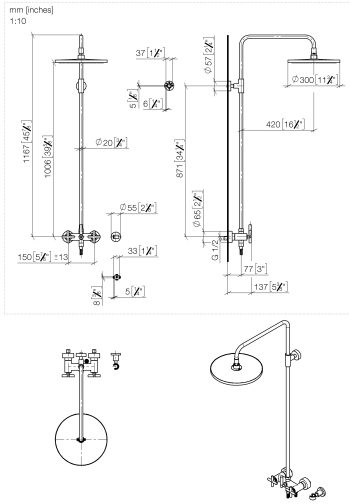

26 623 892

- saillie douche fixe 420 mm
- douche de tête : jet pluie
- Ø de pomme de douche arrosoir 300 mm
- pomme de douche arrosoir avec système anti-calcaire
- débit maxi. de la pomme de douche arrosoir 14 l/min
- Fonction à partir de: 10 l/min
- inverseur rotatif barre de douche/douchette à main
- hauteur de robinetterie jusqu'à la pomme de douche arrosoir 1007 mm
- hauteur de robinetterie jusqu'au bord supérieur de l'arc 1167 mm
- rosace pour support de douche Ø 55 mm
- rosace pour fixation murale Ø 57 mm
- rosace pour mélangeur de douche Ø 65 mm
- calibre de percement 150 mm ± 13 mm
- flexible métallique (longueur 1500 mm)
- raccord 1/2"
- diamètre de tube 20 mm
- avec fonction anti-gouttes

26 623 892

Diagramme de débit

Codes & Standards

DIN 4109

EN 1717

ISO 3822

Ü-Zeichen

TARA Colonne de douche sans douchette 300 mm - Champagne (Or 22cts)

TARA

26 623 892

Certificats

Belgaqua_24-004-2 LGA_38

26 623 892

Version du produit de 4/1/2024

Les pièces pour les autres finitions peuvent être trouvées ici : [Chrome](#)

TARA Colonne de douche sans douchette 300 mm - Champagne (Or 22cts)

TARA

26 623 892

Liste des pièces de rechange

Version du produit de 4/1/2024

N°	Article Numéro	Désignation	Fréquence de montage	Délai de livraison
	04 12 05 091 00-47	douche	11	30