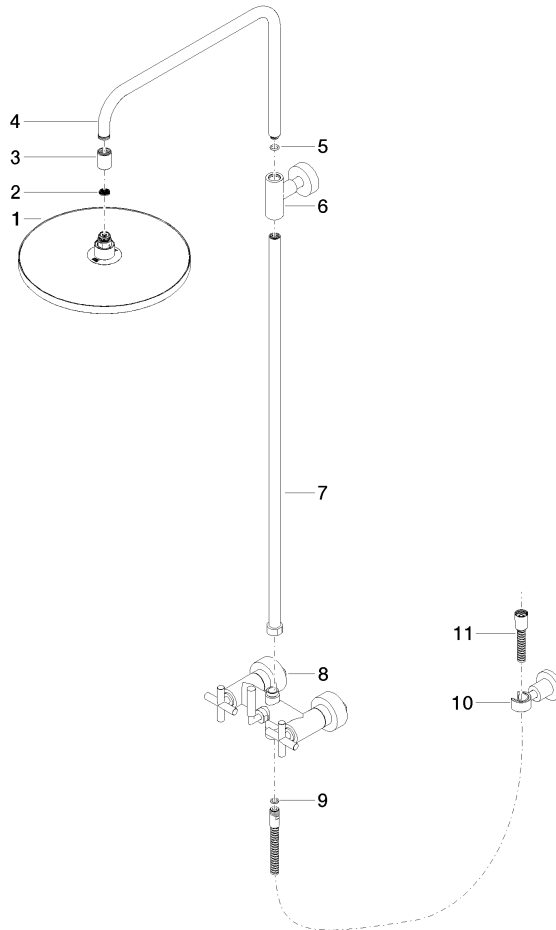

26 623 892

- saillie douche fixe 420 mm
- douche de tête : jet pluie
- Ø de pomme de douche arrosoir 300 mm
- pomme de douche arrosoir avec système anti-calcaire
- débit maxi. de la pomme de douche arrosoir 14 l/min
- Fonction à partir de: 10 l/min
- inverseur rotatif barre de douche/douchette à main
- hauteur de robinetterie jusqu'à la pomme de douche arrosoir 1007 mm
- hauteur de robinetterie jusqu'au bord supérieur de l'arc 1167 mm
- rosace pour support de douche Ø 55 mm
- rosace pour fixation murale Ø 57 mm
- rosace pour mélangeur de douche Ø 65 mm
- calibre de percement 150 mm ± 13 mm
- flexible métallique (longueur 1500 mm)
- raccord 1/2"
- diamètre de tube 20 mm
- avec fonction anti-gouttes

TARA

26 623 892

Certificats

Belgaqua_24-004-2 LGA_38

26 623 892

Version du produit de 4/1/2024

Les pièces pour les autres finitions peuvent être trouvées ici : [Chrome](#)

TARA Colonne de douche sans douchette 300 mm - Champagne (Or 22cts)

TARA

26 623 892

Liste des pièces de rechange

Version du produit de 4/1/2024

N°	Article Numéro	Désignation	Fréquence de montage	Délai de livraison
	04 12 05 091 00-47	douche	11	30