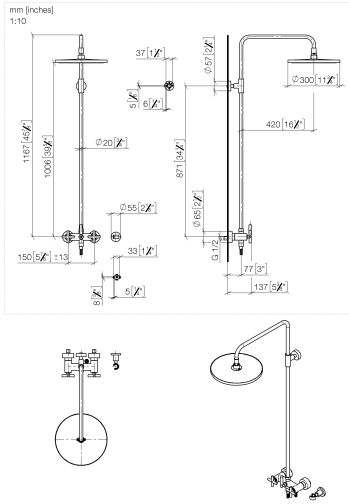

26 623 892

- saillie douche fixe 420 mm
- douche de tête : jet pluie
- Ø de pomme de douche arrosoir 300 mm
- pomme de douche arrosoir avec système anti-calcaire
- débit maxi. de la pomme de douche arrosoir 14 l/min
- Fonction à partir de: 10 l/min
- inverseur rotatif barre de douche/douchette à main
- hauteur de robinetterie jusqu'à la pomme de douche arrosoir 1007 mm
- hauteur de robinetterie jusqu'au bord supérieur de l'arc 1167 mm
- rosace pour support de douche Ø 55 mm
- rosace pour fixation murale Ø 57 mm
- rosace pour mélangeur de douche Ø 65 mm
- calibre de percement 150 mm ± 13 mm
- flexible métallique (longueur 1500 mm)
- raccord 1/2"
- diamètre de tube 20 mm
- avec fonction anti-gouttes

Cet article ne comprend pas de douchette à main !

Avec sécurité anti-retour.

	Chrome brossé	26 623 892-93
	Chrome	26 623 892-00
	Platine brossé	26 623 892-06
	Platine	26 623 892-08
	Dark Chrome	26 623 892-19
	Laiton brossé (Or 23cts)	26 623 892-28
	Noir mat	26 623 892-33
	Bronze brossé	26 623 892-42
	Champagne brossé (Or 22cts)	26 623 892-46
	Champagne (Or 22cts)	26 623 892-47
	Dark Platinum brossé	26 623 892-99

26 623 892

Diagramme de débit

Codes & Standards

DIN 4109

EN 1717

ISO 3822

Ü-Zeichen

TARA Colonne de douche sans douchette 300 mm - Chrome brossé

### Liste des pièces de rechange

Version du produit de 4/1/2024

N°	Article Numéro	Désignation	Fréquence de montage	Délai de livraison
	04 12 05 091 00-93	douche	11	20