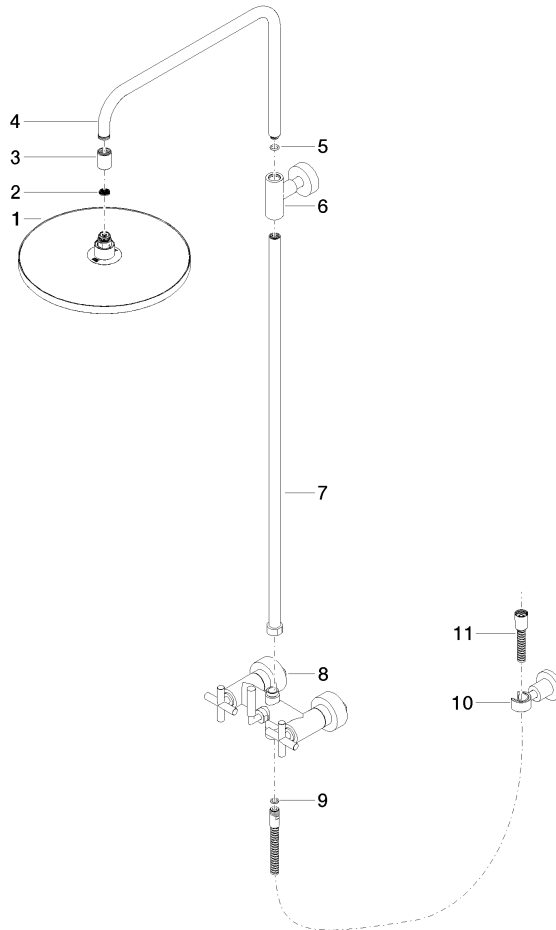

26 623 892

Version du produit de 4/1/2024

Les pièces pour les autres finitions peuvent être trouvées ici : Chrome