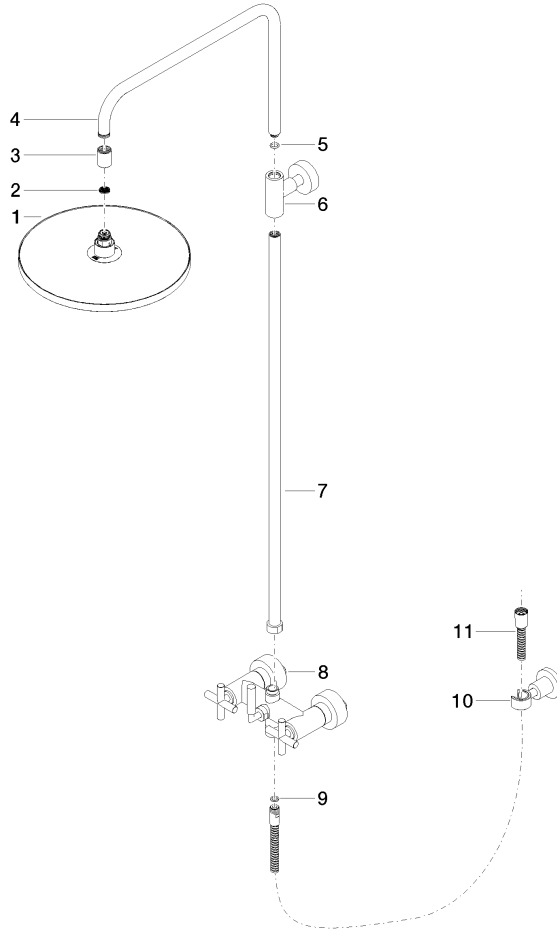

26 623 892

- saillie douche fixe 420 mm
- douche de tête : jet pluie
- Ø de pomme de douche arrosoir 300 mm
- pomme de douche arrosoir avec système anti-calcaire
- débit maxi. de la pomme de douche arrosoir 14 l/min
- Fonction à partir de: 10 l/min
- inverseur rotatif barre de douche/douchette à main
- hauteur de robinetterie jusqu'à la pomme de douche arrosoir 1007 mm
- hauteur de robinetterie jusqu'au bord supérieur de l'arc 1167 mm
- rosace pour support de douche Ø 55 mm
- rosace pour fixation murale Ø 57 mm
- rosace pour mélangeur de douche Ø 65 mm
- calibre de percement 150 mm ± 13 mm
- flexible métallique (longueur 1500 mm)
- raccord 1/2"
- diamètre de tube 20 mm
- avec fonction anti-gouttes

Cet article ne comprend pas de douchette à main !

Avec sécurité anti-retour.

	Dark Platinum brossé	26 623 892-99
	Chrome	26 623 892-00
	Platine brossé	26 623 892-06
	Platine	26 623 892-08
	Dark Chrome	26 623 892-19
	Laiton brossé (Or 23cts)	26 623 892-28
	Noir mat	26 623 892-33
	Bronze brossé	26 623 892-42
	Champagne brossé (Or 22cts)	26 623 892-46
	Champagne (Or 22cts)	26 623 892-47
	Chrome brossé	26 623 892-93

TARA Colonne de douche sans douchette 300 mm - Dark Platinum brossé

TARA

26 623 892

Certificats

Belgaqua_24-004-2 LGA_38

26 623 892

Version du produit de 4/1/2024

Les pièces pour les autres finitions peuvent être trouvées ici : Chrome

TARA Colonne de douche sans douchette 300 mm - Dark Platinum brossé

TARA

26 623 892

Liste des pièces de rechange

Version du produit de 4/1/2024

N°	Article Numéro	Désignation	Fréquence de montage	Délai de livraison
	04 12 05 091 00-99	douche	11	30