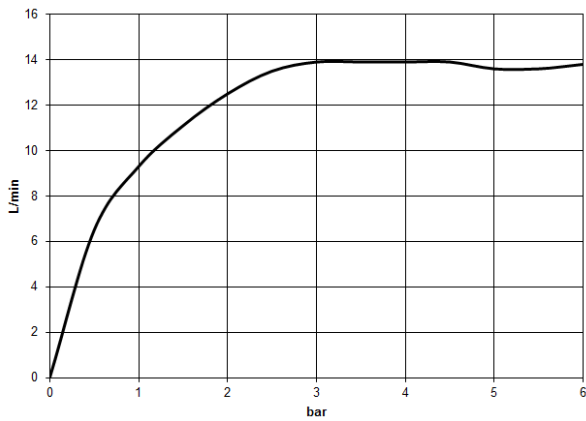

Diagramme de débit

Codes & Standards

DIN 4109

EN 1717

ISO 3822

Scottish Water
Byelaws

UK Water Supply
Regulations

Ü-Zeichen