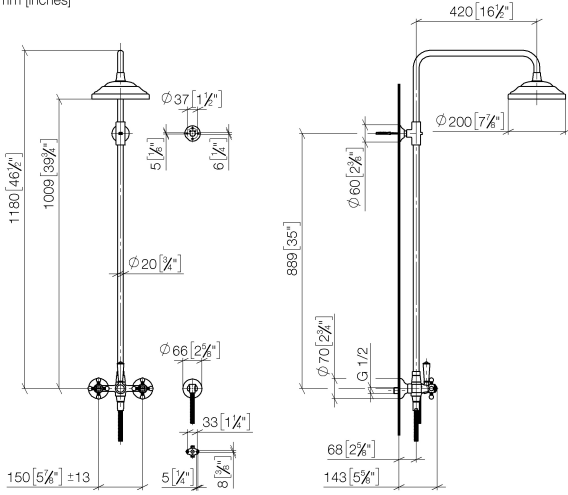

# MADISON Colonne de douche avec mélangeur de douche sans douchette - Chrome

MADISON

26 632 360

- saillie douche fixe 420 mm
  - douche de tête : jet pluie
  - Ø de pomme de douche arrosoir 200 mm
  - débit maxi. de la pomme de douche arrosoir 14 l/min
  - Fonction à partir de: 8 l/min
  - inverseur rotatif barre de douche/douchette à main
  - hauteur de robinetterie jusqu'au bord supérieur de l'arc 1180 mm
  - hauteur de robinetterie jusqu'à la pomme de douche arrosoir 1009 mm
  - rosace pour support de douche Ø 66 mm
  - rosace pour fixation murale Ø 70 mm
  - rosace pour mélangeur de douche Ø 60 mm
  - calibre de perçement 150 mm ± 13 mm
  - flexible de douche métallique 1250 mm avec protection anti-torsion intégrée
  - raccord 1/2"
  - diamètre de tube 20 mm
  - Ce produit contribue au respect des exigences des systèmes d'évaluation des bâtiments écologiques, par exemple LEED®, BREEAM®, DGNB
- Cet article ne comprend pas de douchette à main !**  
**Avec sécurité anti-retour.**

## Accessoires requis

- MADISON Douchette à main - Chrome** 28 002 978-00
- pomme de douche Ø 95 mm
  - Douchette à main voir page {PAGE}
  - 3 jets réglables : COMPACT RAIN, COMPACT SOFT FLOW, COMPACT AQUAPRESSURE FLOW, débit max. l/min (à 3 bar)

## Accessoires requis

- MADISON Douchette à main FlowReduce - Chrome** 28 002 978-00 0010
- pomme de douche Ø 95 mm
  - Douchette à main voir page {PAGE}
  - 3 jets réglables : COMPACT RAIN, COMPACT SOFT FLOW, COMPACT AQUAPRESSURE FLOW, débit max. l/min (à 3 bar)

**MADISON Colonne de douche avec mélangeur de douche sans douchette -  
Chrome**

MADISON

26 632 360  
mm [inches]

**Diagramme de débit**

**Codes & Standards**

DIN 4109

EN 1717

ISO 3822