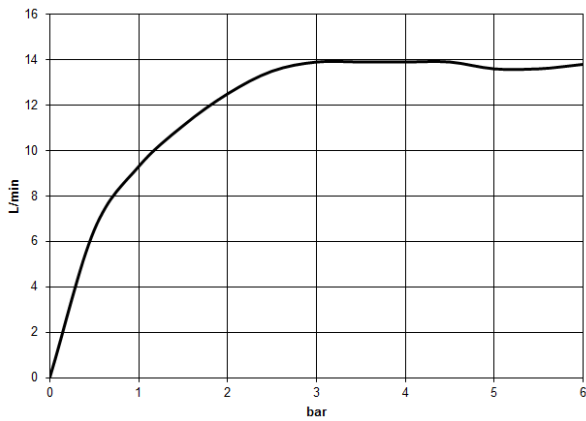

**MADISON Colonne de douche avec mélangeur de douche sans douchette -
Platine brossé**

MADISON

26 632 360
mm [inches]

Diagramme de débit

Codes & Standards

DIN 4109

EN 1717

ISO 3822