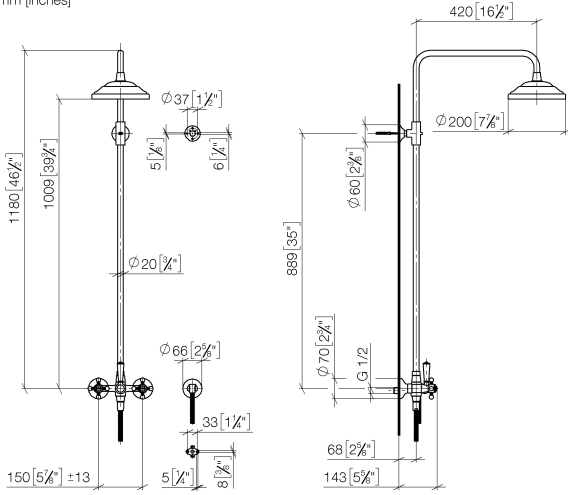

MADISON Colonne de douche avec mélangeur de douche sans douchette - Platine brossé

MADISON

26 632 360

- saillie douche fixe 420 mm
- douche de tête : jet pluie
- Ø de pomme de douche arrosoir 200 mm
- débit maxi. de la pomme de douche arrosoir 14 l/min
- Fonction à partir de: 8 l/min
- inverseur rotatif barre de douche/douchette à main
- hauteur de robinetterie jusqu'au bord supérieur de l'arc 1180 mm
- hauteur de robinetterie jusqu'à la pomme de douche arrosoir 1009 mm
- rosace pour support de douche Ø 66 mm
- rosace pour fixation murale Ø 70 mm
- rosace pour mélangeur de douche Ø 60 mm
- calibre de perçement 150 mm ± 13 mm
- flexible de douche métallique 1250 mm avec protection anti-torsion intégrée
- raccord 1/2"
- diamètre de tube 20 mm
- Ce produit contribue au respect des exigences des systèmes d'évaluation des bâtiments écologiques, par exemple LEED®, BREEAM®, DGNB

Accessoires requis

	MADISON Douchette à main - Platine brossé	28 002 978-06
	<ul style="list-style-type: none"> ● pomme de douche Ø 95 mm ● Douchette à main voir page {PAGE} ● 3 jets réglables : COMPACT RAIN, COMPACT SOFT FLOW, COMPACT AQUAPRESSURE FLOW, débit max. l/min (à 3 bar) 	

Accessoires requis

	MADISON Douchette à main en laiton avec poignée en porcelaine (blanche) FlowReduce - Platine brossé	28 002 970-06 0010
--	--	--------------------

Accessoires requis

	MADISON Douchette à main FlowReduce - Platine brossé	28 002 978-06 0010
	<ul style="list-style-type: none"> ● pomme de douche Ø 95 mm ● Douchette à main voir page {PAGE} ● 3 jets réglables : COMPACT RAIN, COMPACT SOFT FLOW, COMPACT AQUAPRESSURE FLOW, débit max. l/min (à 3 bar) 	

**MADISON Colonne de douche avec mélangeur de douche sans douchette -
Platine brossé**

MADISON

26 632 360
mm [inches]

Diagramme de débit

Codes & Standards

DIN 4109

EN 1717

ISO 3822