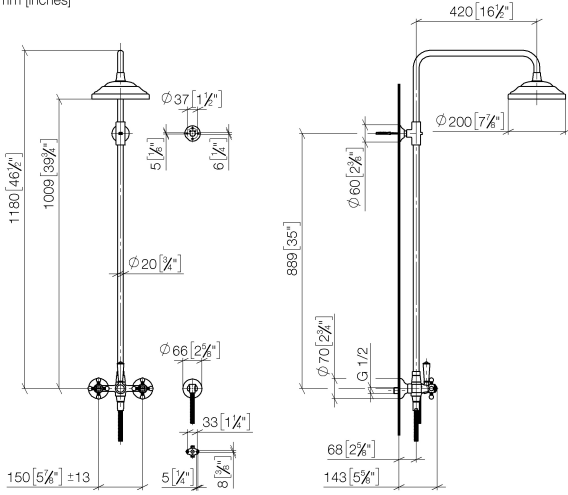

MADISON Colonne de douche avec mélangeur de douche sans douchette - Platine

MADISON

26 632 360

- saillie douche fixe 420 mm
- douche de tête : jet pluie
- Ø de pomme de douche arrosoir 200 mm
- débit maxi. de la pomme de douche arrosoir 14 l/min
- Fonction à partir de: 8 l/min
- inverseur rotatif barre de douche/douchette à main
- hauteur de robinetterie jusqu'au bord supérieur de l'arc 1180 mm
- hauteur de robinetterie jusqu'à la pomme de douche arrosoir 1009 mm
- rosace pour support de douche Ø 66 mm
- rosace pour fixation murale Ø 70 mm
- rosace pour mélangeur de douche Ø 60 mm
- calibre de perçement 150 mm ± 13 mm
- flexible de douche métallique 1250 mm avec protection anti-torsion intégrée
- raccord 1/2"
- diamètre de tube 20 mm
- Ce produit contribue au respect des exigences des systèmes d'évaluation des bâtiments écologiques, par exemple LEED®, BREEAM®, DGNB

Accessoires requis

	MADISON Douchette à main - Platine	28 002 978-08
	<ul style="list-style-type: none"> ● pomme de douche Ø 95 mm ● Douchette à main voir page {PAGE} ● 3 jets réglables : COMPACT RAIN, COMPACT SOFT FLOW, COMPACT AQUAPRESSURE FLOW, débit max. l/min (à 3 bar) 	

Accessoires requis

	MADISON Douchette à main en laiton avec poignée en porcelaine (blanche) FlowReduce - Platine	28 002 970-08 0010
--	---	--------------------

Accessoires requis

	MADISON Douchette à main FlowReduce - Platine	28 002 978-08 0010
	<ul style="list-style-type: none"> ● pomme de douche Ø 95 mm ● Douchette à main voir page {PAGE} ● 3 jets réglables : COMPACT RAIN, COMPACT SOFT FLOW, COMPACT AQUAPRESSURE FLOW, débit max. l/min (à 3 bar) 	

**MADISON Colonne de douche avec mélangeur de douche sans douchette -
Platine**

MADISON

26 632 360
mm [inches]

Diagramme de débit

Codes & Standards

DIN 4109

EN 1717

ISO 3822