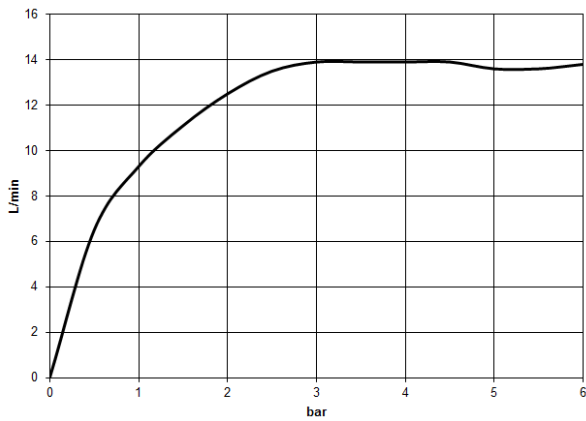

**MADISON Colonne de douche avec mélangeur de douche sans douchette -
Platine**

MADISON

26 632 360
mm [inches]

Diagramme de débit

Codes & Standards

DIN 4109

EN 1717

ISO 3822