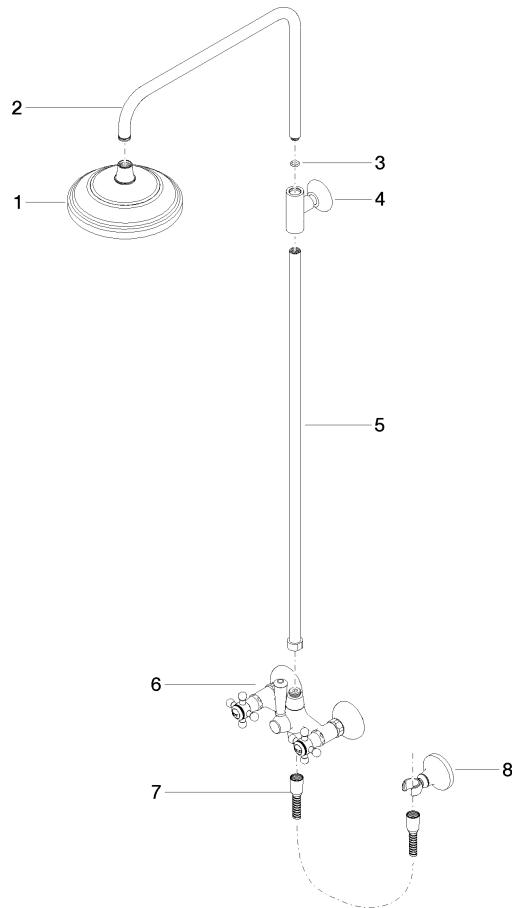

MADISON Colonne de douche avec mélangeur de douche sans douchette - Platine

MADISON

26 632 360

- saillie douche fixe 420 mm
- douche de tête : jet pluie
- Ø de pomme de douche arrosoir 200 mm
- débit maxi. de la pomme de douche arrosoir 14 l/min
- Fonction à partir de: 8 l/min
- inverseur rotatif barre de douche/douchette à main
- hauteur de robinetterie jusqu'au bord supérieur de l'arc 1180 mm
- hauteur de robinetterie jusqu'à la pomme de douche arrosoir 1009 mm
- rosace pour support de douche Ø 66 mm
- rosace pour fixation murale Ø 70 mm
- rosace pour mélangeur de douche Ø 60 mm
- calibre de perçement 150 mm ± 13 mm
- flexible de douche métallique 1250 mm avec protection anti-torsion intégrée
- raccord 1/2"
- diamètre de tube 20 mm
- Ce produit contribue au respect des exigences des systèmes d'évaluation des bâtiments écologiques, par exemple LEED®, BREEAM®, DGNB

Accessoires requis

	MADISON Douchette à main en laiton avec poignée en porcelaine (blanche) FlowReduce - Platine	28 002 970-08 0010
--	---	--------------------

Accessoires requis

	MADISON Douchette à main FlowReduce - Platine	28 002 978-08 0010
	<ul style="list-style-type: none"> ● pomme de douche Ø 95 mm ● Douchette à main voir page {PAGE} ● 3 jets réglables : COMPACT RAIN, COMPACT SOFT FLOW, COMPACT AQUAPRESSURE FLOW, débit max. l/min (à 3 bar) 	

Scottish Water
Byelaws

UK Water Supply
Regulations

Ü-Zeichen

MADISON Colonne de douche avec mélangeur de douche sans douchette -
Platine

MADISON

26 632 360
Certificats

Belgaqua_21-023-2 WRAS_2204 LGA_29

26 632 360

Les pièces pour les
autres finitions
peuvent être
trouvées ici : Chrome

MADISON Colonne de douche avec mélangeur de douche sans douchette -
Platine

MADISON

26 632 360

Liste des pièces de rechange

N°	Article Numéro	Désignation	Fréquence de montage	Délai de livraison
	04 12 05 038 01-08	douche	8	60