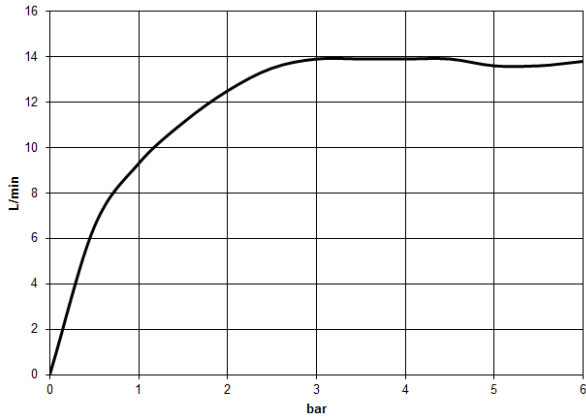

**MADISON Colonne de douche avec mélangeur de douche sans douchette -
Laiton brossé (Or 23cts)**

MADISON

26 632 360
mm [inches]

Diagramme de débit

Codes & Standards

DIN 4109

EN 1717

ISO 3822