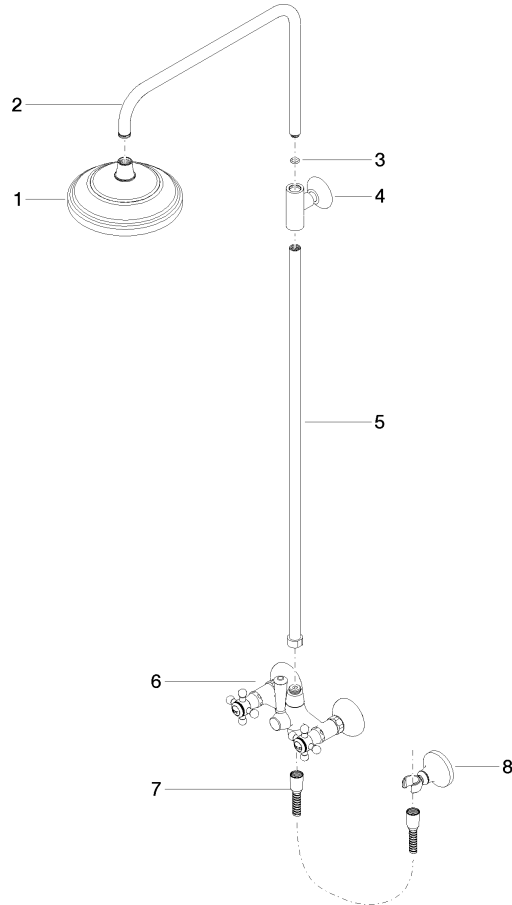

26 632 360

Les pièces pour les
autres finitions
peuvent être
trouvées ici : Chrome