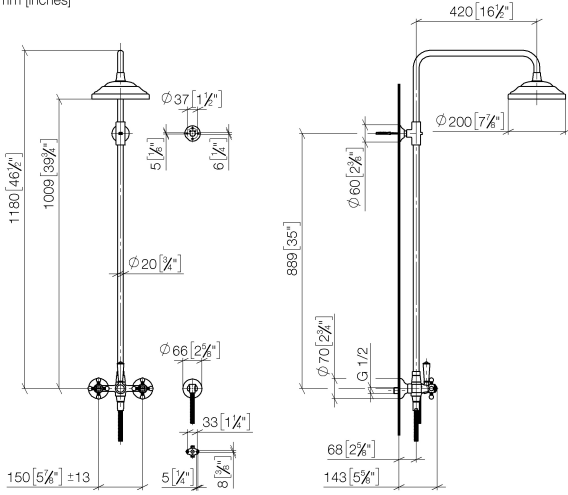

MADISON Colonne de douche avec mélangeur de douche sans douchette - Laiton brossé (Or 23cts)

MADISON

26 632 360

- saillie douche fixe 420 mm
- douche de tête : jet pluie
- Ø de pomme de douche arrosoir 200 mm
- débit maxi. de la pomme de douche arrosoir 14 l/min
- Fonction à partir de: 8 l/min
- inverseur rotatif barre de douche/douchette à main
- hauteur de robinetterie jusqu'au bord supérieur de l'arc 1180 mm
- hauteur de robinetterie jusqu'à la pomme de douche arrosoir 1009 mm
- rosace pour support de douche Ø 66 mm
- rosace pour fixation murale Ø 70 mm
- rosace pour mélangeur de douche Ø 60 mm
- calibre de perçement 150 mm ± 13 mm
- flexible de douche métallique 1250 mm avec protection anti-torsion intégrée
- raccord 1/2"
- diamètre de tube 20 mm
- Ce produit contribue au respect des exigences des systèmes d'évaluation des bâtiments écologiques, par exemple LEED®, BREEAM®, DGNB

Accessoires requis

	MADISON Douchette à main FlowReduce - Laiton brossé (Or 23cts)	28 002 978-28 0010
	<ul style="list-style-type: none"> ● pomme de douche Ø 95 mm ● Douchette à main voir page {PAGE} ● 3 jets réglables : COMPACT RAIN, COMPACT SOFT FLOW, COMPACT AQUAPRESSURE FLOW, débit max. l/min (à 3 bar) 	

**MADISON Colonne de douche avec mélangeur de douche sans douchette -
Laiton brossé (Or 23cts)**

MADISON

26 632 360
mm [inches]

Diagramme de débit

Codes & Standards

DIN 4109

EN 1717

ISO 3822

Scottish Water
Byelaws

UK Water Supply
Regulations

Ü-Zeichen

MADISON Colonne de douche avec mélangeur de douche sans douchette -
Laiton brossé (Or 23cts)

MADISON

26 632 360

Certificats

Belgaqua_21-023-2 WRAS_2204