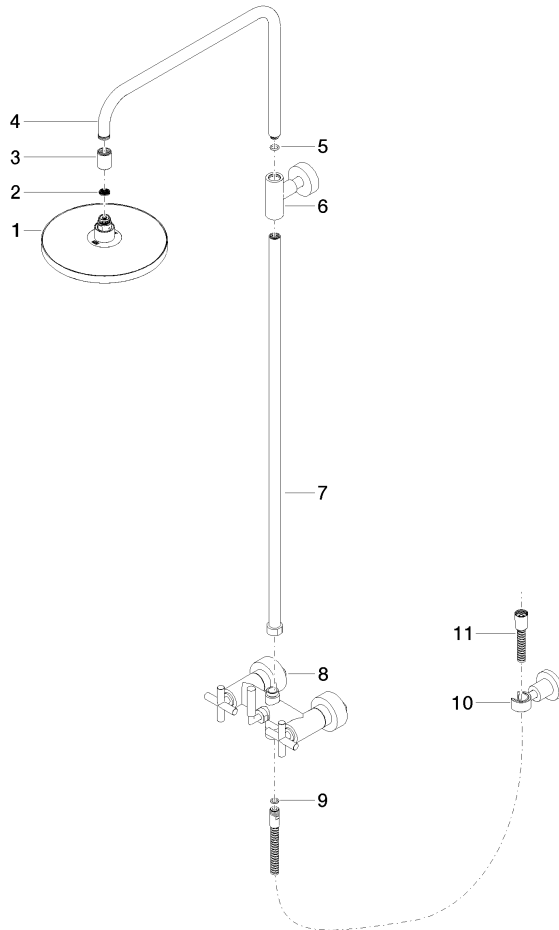

26 633 892

- saillie douche fixe 420 mm
- douche de tête : jet pluie
- Ø de pomme de douche arrosoir 220 mm
- pomme de douche arrosoir avec système anti-calcaire
- débit maxi. de la pomme de douche arrosoir 7 l/min
- inverseur rotatif barre de douche/douchette à main
- hauteur de robinetterie jusqu'à la pomme de douche arrosoir 1007 mm
- hauteur de robinetterie jusqu'au bord supérieur de l'arc 1167 mm
- rosace pour support de douche Ø 55 mm
- rosace pour fixation murale Ø 57 mm
- rosace pour mélangeur de douche Ø 65 mm
- calibre de perçement 150 mm ± 13 mm
- flexible métallique (longueur 1500 mm)
- raccord 1/2"
- diamètre de tube 20 mm
- avec fonction anti-gouttes
- Ce produit contribue au respect des exigences des systèmes d'évaluation des bâtiments écologiques, par exemple LEED®, BREEAM®, DGNB

Ü-Zeichen

TARA Colonne de douche sans douchette FlowReduce 220 mm - Chrome

---

TARA

26 633 892

Certificats

---

Belgaqua\_21-023-2 LGA\_38

WRAS\_2204

26 633 892

Version du produit de 4/1/2024

TARA Colonne de douche sans douchette FlowReduce 220 mm - Chrome

TARA

26 633 892

## Liste des pièces de rechange

Version du produit de 4/1/2024

N°	Article Numéro	Désignation	Fréquence de montage	Délai de livraison
	90 12 05 092 20-00	douche	11	10