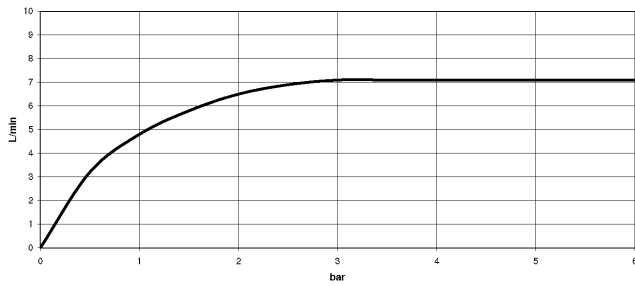

TARA

26 633 892

Diagramme de débit

Codes & Standards

DIN 4109

EN 1717

ISO 3822

Scottish Water
Byelaws