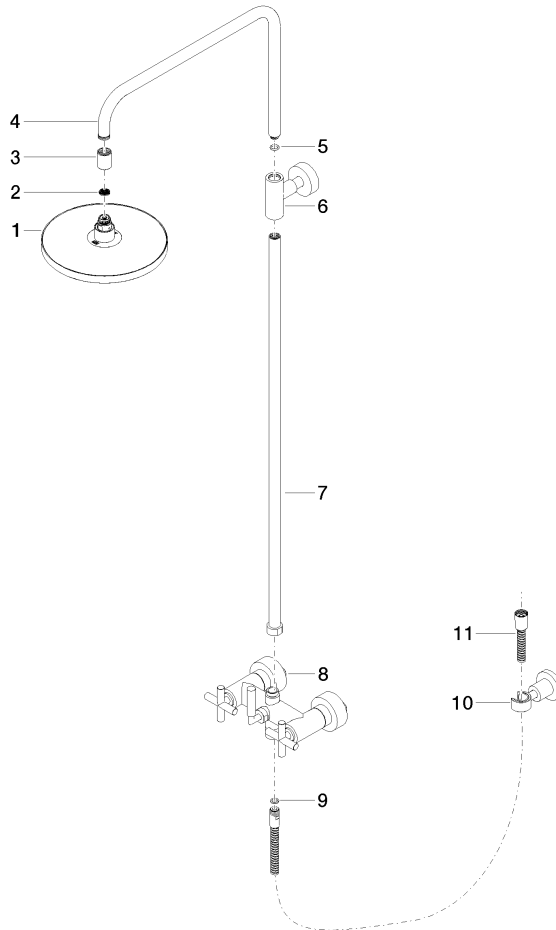

TARA Colonne de douche sans douchette FlowReduce 220 mm - Platine brossé

TARA

26 633 892

- saillie douche fixe 420 mm
 - douche de tête : jet pluie
 - Ø de pomme de douche arrosoir 220 mm
 - pomme de douche arrosoir avec système anti-calcaire
 - débit maxi. de la pomme de douche arrosoir 7 l/min
 - inverseur rotatif barre de douche/douchette à main
 - hauteur de robinetterie jusqu'à la pomme de douche arrosoir 1007 mm
 - hauteur de robinetterie jusqu'au bord supérieur de l'arc 1167 mm
 - rosace pour support de douche Ø 55 mm
 - rosace pour fixation murale Ø 57 mm
 - rosace pour mélangeur de douche Ø 65 mm
 - calibre de perçement 150 mm ± 13 mm
 - flexible métallique (longueur 1500 mm)
 - raccord 1/2"
 - diamètre de tube 20 mm
 - avec fonction anti-gouttes
 - Ce produit contribue au respect des exigences des systèmes d'évaluation des bâtiments écologiques, par exemple LEED®, BREEAM®, DGNB
- Cet article ne comprend pas de douchette à main !
- Avec sécurité anti-retour.

TARA

26 633 892

Diagramme de débit

Codes & Standards

DIN 4109

EN 1717

ISO 3822

Scottish Water
Byelaws

UK Water Supply
Regulations

Ü-Zeichen

TARA Colonne de douche sans douchette FlowReduce 220 mm - Platine
brossé

TARA

26 633 892

Certificats

Belgaqua_21-023-2 LGA_38

WRAS_2204

26 633 892

Version du produit de 4/1/2024

Les pièces pour les
autres finitions
peuvent être
trouvées ici : Chrome

TARA Colonne de douche sans douchette FlowReduce 220 mm - Platine
brossé

TARA

26 633 892

Liste des pièces de rechange