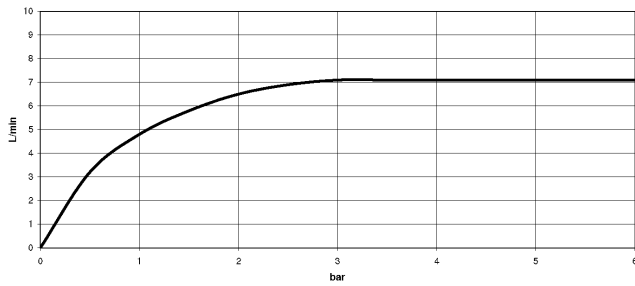

Diagramme de débit

Codes & Standards

DIN 4109

EN 1717

ISO 3822

Scottish Water
Byelaws

UK Water Supply
Regulations

Ü-Zeichen