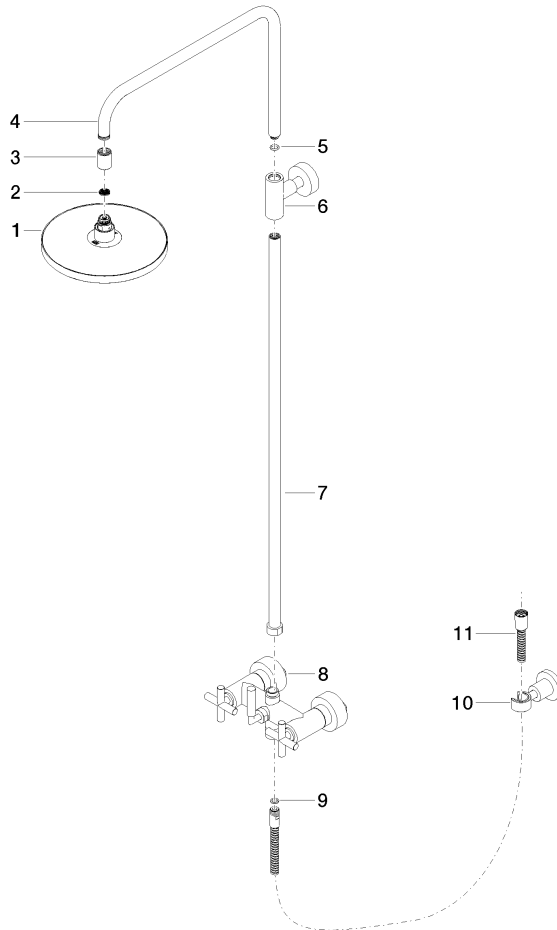

26 633 892

- saillie douche fixe 420 mm
- douche de tête : jet pluie
- Ø de pomme de douche arrosoir 220 mm
- pomme de douche arrosoir avec système anti-calcaire
- débit maxi. de la pomme de douche arrosoir 7 l/min
- inverseur rotatif barre de douche/douchette à main
- hauteur de robinetterie jusqu'à la pomme de douche arrosoir 1007 mm
- hauteur de robinetterie jusqu'au bord supérieur de l'arc 1167 mm
- rosace pour support de douche Ø 55 mm
- rosace pour fixation murale Ø 57 mm
- rosace pour mélangeur de douche Ø 65 mm
- calibre de perçement 150 mm ± 13 mm
- flexible métallique (longueur 1500 mm)
- raccord 1/2"
- diamètre de tube 20 mm
- avec fonction anti-gouttes
- Ce produit contribue au respect des exigences des systèmes d'évaluation des bâtiments écologiques, par exemple LEED®, BREEAM®, DGNB

ISO 3822

Scottish Water  
Byelaws

UK Water Supply  
Regulations

Ü-Zeichen

TARA Colonne de douche sans douchette FlowReduce 220 mm - Platine

TARA

26 633 892

Certificats

Belgaqua\_21-023-2 LGA\_38

WRAS\_2204

26 633 892

**Version du produit de 4/1/2024**

Les pièces pour les autres finitions peuvent être trouvées ici : [Chrome](#)

TARA Colonne de douche sans douchette FlowReduce 220 mm - Platine

TARA

26 633 892

**Liste des pièces de rechange**

**Version du produit de 4/1/2024**

N°	Article Numéro	Désignation	Fréquence de montage	Délai de livraison
	90 12 05 092 20-08	douche	11	40