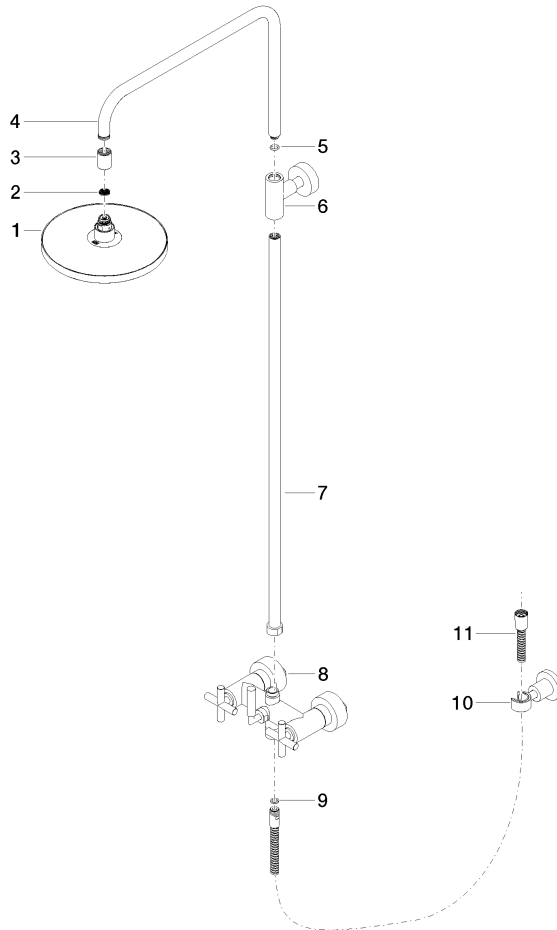

TARA Colonne de douche sans douchette FlowReduce 220 mm - Laiton brossé (Or 23cts)

TARA

26 633 892

- saillie douche fixe 420 mm
- douche de tête : jet pluie
- Ø de pomme de douche arrosoir 220 mm
- pomme de douche arrosoir avec système anti-calcaire
- débit maxi. de la pomme de douche arrosoir 7 l/min
- inverseur rotatif barre de douche/douchette à main
- hauteur de robinetterie jusqu'à la pomme de douche arrosoir 1007 mm
- hauteur de robinetterie jusqu'au bord supérieur de l'arc 1167 mm
- rosace pour support de douche Ø 55 mm
- rosace pour fixation murale Ø 57 mm
- rosace pour mélangeur de douche Ø 65 mm
- calibre de perçement 150 mm ± 13 mm
- flexible métallique (longueur 1500 mm)
- raccord 1/2"
- diamètre de tube 20 mm
- avec fonction anti-gouttes
- Ce produit contribue au respect des exigences des systèmes d'évaluation des bâtiments écologiques, par exemple LEED®, BREEAM®, DGNB

UK Water Supply
Regulations

Ü-Zeichen

TARA Colonne de douche sans douchette FlowReduce 220 mm - Laiton brossé
(Or 23cts)

TARA

26 633 892

Certificats

Belgaqua_21-023-2 LGA_38

WRAS_2204

26 633 892

Version du produit de 4/1/2024

Les pièces pour les
autres finitions
peuvent être
trouvées ici : Chrome

TARA Colonne de douche sans douchette FlowReduce 220 mm - Laiton brossé
(Or 23cts)

TARA

26 633 892

Liste des pièces de rechange

Version du produit de 4/1/2024

N°	Article Numéro	Désignation	Fréquence de montage	Délai de livraison
	90 12 05 092 20-28	douche	11	20