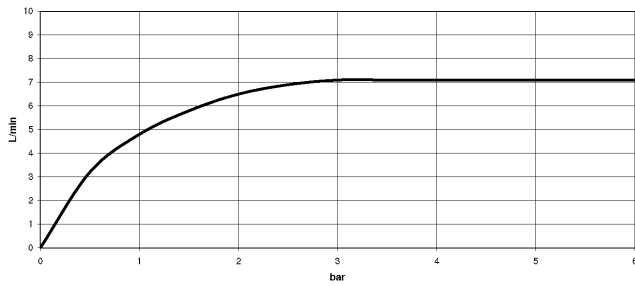

TARA Colonne de douche sans douchette FlowReduce 220 mm - Dark
Platinum brossé

TARA

26 633 892

Diagramme de débit

Codes & Standards

DIN 4109

EN 1717

ISO 3822