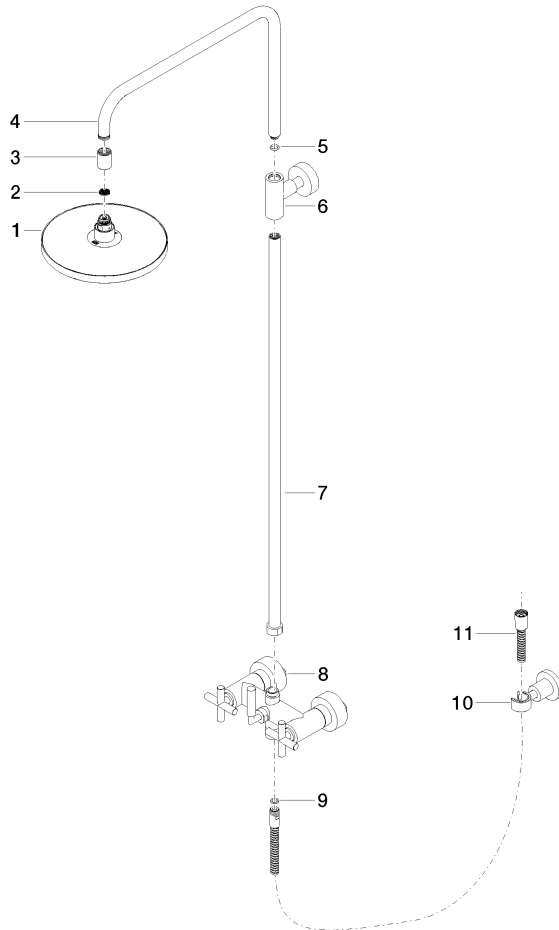

TARA Colonne de douche sans douchette FlowReduce 220 mm - Dark Platinum brossé

TARA

26 633 892

- saillie douche fixe 420 mm
 - douche de tête : jet pluie
 - Ø de pomme de douche arrosoir 220 mm
 - pomme de douche arrosoir avec système anti-calcaire
 - débit maxi. de la pomme de douche arrosoir 7 l/min
 - inverseur rotatif barre de douche/douchette à main
 - hauteur de robinetterie jusqu'à la pomme de douche arrosoir 1007 mm
 - hauteur de robinetterie jusqu'au bord supérieur de l'arc 1167 mm
 - rosace pour support de douche Ø 55 mm
 - rosace pour fixation murale Ø 57 mm
 - rosace pour mélangeur de douche Ø 65 mm
 - calibre de perçement 150 mm ± 13 mm
 - flexible métallique (longueur 1500 mm)
 - raccord 1/2"
 - diamètre de tube 20 mm
 - avec fonction anti-gouttes
 - Ce produit contribue au respect des exigences des systèmes d'évaluation des bâtiments écologiques, par exemple LEED®, BREEAM®, DGNB
- Cet article ne comprend pas de douchette à main !
- Avec sécurité anti-retour.

Scottish Water
Byelaws

UK Water Supply
Regulations

Ü-Zeichen

TARA Colonne de douche sans douchette FlowReduce 220 mm - Dark
Platinum brossé

TARA

26 633 892

Certificats

Belgaqua_21-023-2 LGA_38

WRAS_2204

26 633 892

Version du produit de 4/1/2024

Les pièces pour les
autres finitions
peuvent être
trouvées ici : [Chrome](#)

TARA Colonne de douche sans douchette FlowReduce 220 mm - Dark
Platinum brossé

TARA

26 633 892

Liste des pièces de rechange

Version du produit de 4/1/2024

N°	Article Numéro	Désignation	Fréquence de montage	Délai de livraison
	90 12 05 092 20-99	douche	11	30