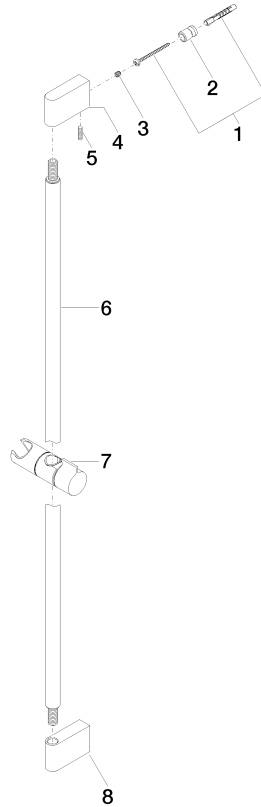

26 705 670

- saillie 73 mm
- entraxe 835 mm

	Platine brossé	26 705 670-06
	Chrome	26 705 670-00
	Dark Chrome	26 705 670-19
	Or clair brossé	26 705 670-27
	Noir mat	26 705 670-33

26 705 670

mm [inches]

26 705 670

## IMO Barre de douche avec curseur - Platine brossé

IMO

26 705 670