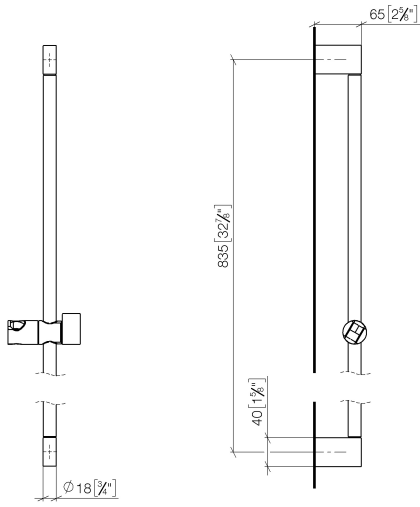

26 705 670

- saillie 73 mm
- entraxe 835 mm

	Platine brossé	26 705 670-06
	Chrome	26 705 670-00
	Dark Chrome	26 705 670-19
	Or clair brossé	26 705 670-27
	Noir mat	26 705 670-33

26 705 670

mm [inches]

26 705 670

## IMO Barre de douche avec curseur - Platine brossé

IMO

26 705 670