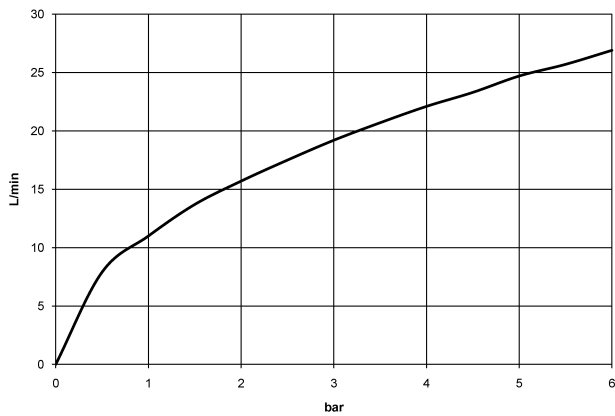

IMO Mitigeur monocommande de bain à 3 trous pour montage sur gorge ou hors baignoire - Dark Chrome

IMO

27 412 670

- saillie 224 mm
- bec déverseur : jet cascade
- débit d'eau maxi. 19,2 l/min avec une pression d'écoulement de 3 bars
- Douchette à main : COMPACT RAIN, débit max. 6,8 l/min (à 3 bar)
- garniture de douche avec système anticalcaire pour douche ou baignoire
- inverseur automatique bain/douche
- hauteur de robinetterie 110 mm
- hauteur jusqu'au mousseur 138 mm
- diamètre de percement du bec 32 mm
- diamètre de percement mitigeur monocommande 35 mm
- diamètre de percement garniture de douche 32 mm
- rosace pour mitigeur 60 x 60 mm
- rosace pour sortie 60 x 60 mm
- rosace pour garniture de douche 60 x 60 mm
- flexible de douche métallique 2250 mm avec protection anti-torsion intégrée

IMO

27 412 670
mm [inches]

Diagramme de débit

Certificats

Belgaqua_24-008-
27_4.

IMO Mitigeur monocommande de bain à 3 trous pour montage sur gorge ou hors baignoire - Dark Chrome

IMO

27 412 670