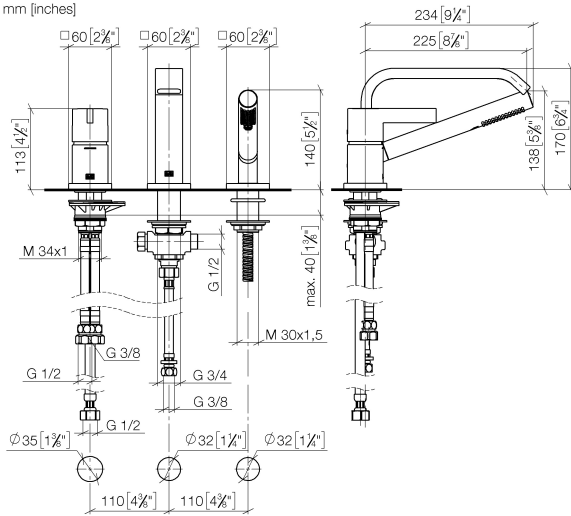

IMO Mitigeur monocommande de bain à 3 trous pour montage sur gorge ou hors baignoire - Dark Chrome

IMO

27 412 670

- saillie 224 mm
- bec déverseur : jet cascade
- débit d'eau maxi. 19,2 l/min avec une pression d'écoulement de 3 bars
- Douchette à main : COMPACT RAIN, débit max. 6,8 l/min (à 3 bar)
- garniture de douche avec système anticalcaire pour douche ou baignoire
- inverseur automatique bain/douche
- hauteur de robinetterie 110 mm
- hauteur jusqu'au mousseur 138 mm
- diamètre de percement du bec 32 mm
- diamètre de percement mitigeur monocommande 35 mm
- diamètre de percement garniture de douche 32 mm
- rosace pour mitigeur 60 x 60 mm
- rosace pour sortie 60 x 60 mm
- rosace pour garniture de douche 60 x 60 mm
- flexible de douche métallique 2250 mm avec protection anti-torsion intégrée

Système de montage Perfecto - 12 614 970 90

Accessoires recommandés

Cache-vis pour Perfecto - Dark Chrome 12 801 970-19
• 1 paire

IMO Mitigeur monocommande de bain à 3 trous pour montage sur gorge ou hors baignoire - Dark Chrome

IMO

27 412 670
mm [inches]

Diagramme de débit

Certificats

Belgaqua_24-008-
27_4.

IMO Mitigeur monocommande de bain à 3 trous pour montage sur gorge ou hors baignoire - Dark Chrome

IMO

27 412 670