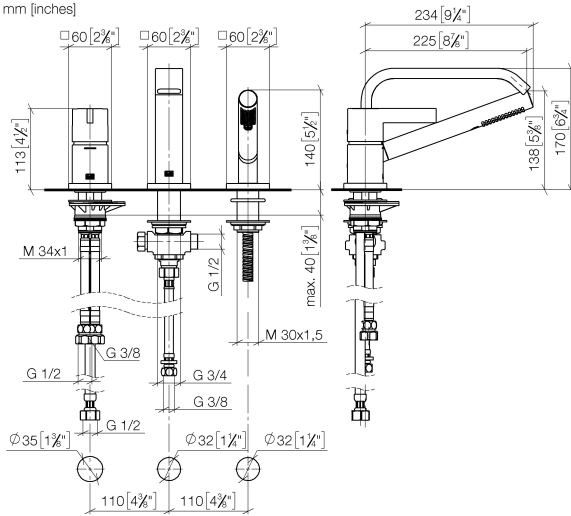

# IMO Mitigeur monocommande de bain à 3 trous pour montage sur gorge ou hors baignoire - Noir mat

IMO

27 412 670

- saillie 224 mm
- bec déverseur : jet cascade
- débit d'eau maxi. 19,2 l/min avec une pression d'écoulement de 3 bars
- Douchette à main : COMPACT RAIN, débit max. 6,8 l/min (à 3 bar)
- garniture de douche avec système anticalcaire pour douche ou baignoire
- inverseur automatique bain/douche
- hauteur de robinetterie 110 mm
- hauteur jusqu'au mousseur 138 mm
- diamètre de percement du bec 32 mm
- diamètre de percement mitigeur monocommande 35 mm
- diamètre de percement garniture de douche 32 mm
- rosace pour mitigeur 60 x 60 mm
- rosace pour sortie 60 x 60 mm
- rosace pour garniture de douche 60 x 60 mm
- flexible de douche métallique 2250 mm avec protection anti-torsion intégrée

## Accessoires recommandés

**Cache-vis pour Perfecto - Noir mat** 12 801 970-33  
• 1 paire

**IMO Mitigeur monocommande de bain à 3 trous pour montage sur gorge ou hors baignoire - Noir mat**

IMO

27 412 670  
mm [inches]

**Diagramme de débit**

**Certificats**

IAPMO\_4976 (6). Belgaqua\_24-008-27\_4.

IMO Mitigeur monocommande de bain à 3 trous pour montage sur gorge ou hors baignoire - Noir mat

IMO

27 412 670