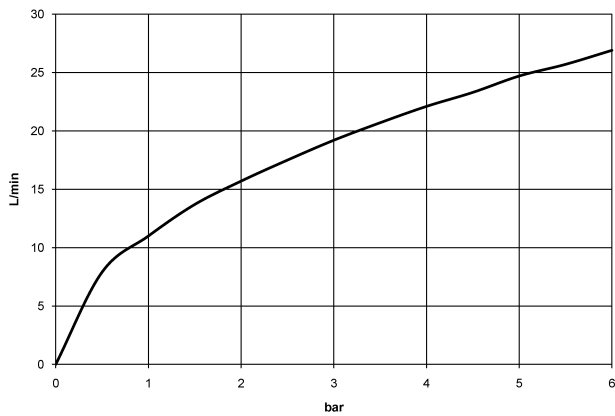

Diagramme de débit

Certificats

IAPMO_4976 (6). Belgaqua_24-008-27_4.