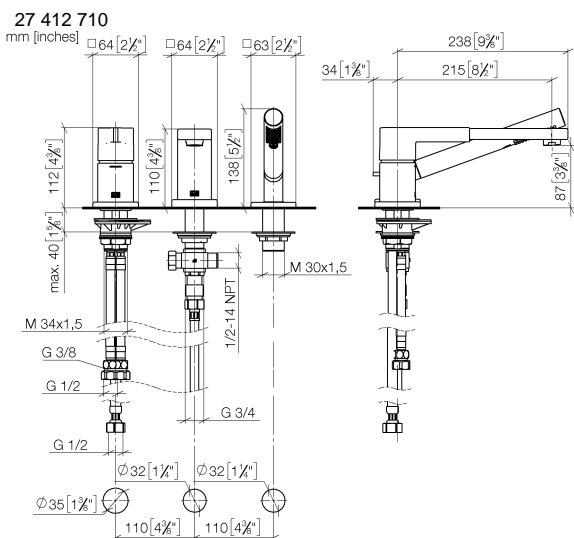

**LULU Mitigeur monocommande de bain à 3 trous pour montage sur gorge ou hors baignoire - Chrome**

LULU

27 412 710

- bec déverseur : jet circulaire enrichi en air
- débit d'eau maxi. 26,4 l/min avec une pression d'écoulement de 3 bars
- Douchette à main : COMPACT RAIN, débit max. 6,8 l/min (à 3 bar)
- garniture de douche avec système anticalcaire pour douche ou baignoire
- inverseur automatique bain/douche
- hauteur de robinetterie 110 mm
- hauteur jusqu'au mousseur 84 mm
- saillie 215 mm
- diamètre de percement du bec 32 mm
- diamètre de percement mitigeur monocommande 35 mm
- diamètre de percement garniture de douche 32 mm
- rosace pour sortie 63 x 63 mm
- rosace pour garniture de douche 63 x 63 mm
- rosace pour mitigeur monocommande 52 x 52 mm
- flexible de douche métallique 1750 mm avec protection anti-torsion intégrée

Avec sécurité anti-retour.

	Chrome	27 412 710-00
	Platine brossé	27 412 710-06

**Diagramme de débit**

**Certificats**

Belgaqua\_19\_80\_27. IAPMO\_4976 (2). LGA\_29731.

Belgaqua\_24-008-27\_4.

**LULU Mitigeur monocommande de bain à 3 trous pour montage sur gorge ou hors baignoire - Chrome**

LULU

27 412 710

Les pièces pour les autres finitions peuvent être trouvées ici : Platine brossé

**Liste des pièces de rechange**

N°	Article Numéro	Désignation	Fréquence de montage	Délai de livraison
1	29 300 710-00	LULU Mitigeur monocommande bain/douche pour montage sur gorge ou hors baignoire - Chrome	1	-
La pièce de rechange ne peut plus être commandée, veuillez commander l'article de remplacement				
2	13 512 710-00	bec déverseur	1	60
3	27 702 710-00	LULU Garniture de douche pour montage sur gorge ou hors baignoire - Chrome	1	-
La pièce de rechange ne peut plus être commandée, veuillez commander l'article de remplacement				
4	04 21 02 006 00 92	capuchon	1	2
5	90 24 03 168 00 90	raccord à vis	1	2
6	12 502 970 90	Flexible de pression 1/2" x 1/2" x 400 mm -	1	2