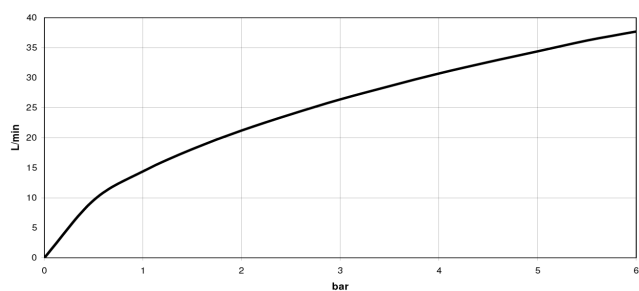

**LULU Mitigeur monocommande de bain à 3 trous pour montage sur gorge ou hors baignoire - Chrome**

LULU

27 412 710

- bec déverseur : jet circulaire enrichi en air
- débit d'eau maxi. 26,4 l/min avec une pression d'écoulement de 3 bars
- Douchette à main : COMPACT RAIN, débit max. 6,8 l/min (à 3 bar)
- garniture de douche avec système anticalcaire pour douche ou baignoire
- inverseur automatique bain/douche
- hauteur de robinetterie 110 mm
- hauteur jusqu'au mousseur 84 mm
- saillie 215 mm
- diamètre de percement du bec 32 mm
- diamètre de percement mitigeur monocommande 35 mm
- diamètre de percement garniture de douche 32 mm
- rosace pour sortie 63 x 63 mm
- rosace pour garniture de douche 63 x 63 mm
- rosace pour mitigeur monocommande 52 x 52 mm
- flexible de douche métallique 1750 mm avec protection anti-torsion intégrée

Avec sécurité anti-retour.

	Chrome	27 412 710-00
	Platine brossé	27 412 710-06

**Diagramme de débit**

**Certificats**

Belgaqua\_19\_80\_27. IAPMO\_4976 (2). LGA\_29731.

Belgaqua\_24-008-27\_4.

**LULU Mitigeur monocommande de bain à 3 trous pour montage sur gorge ou hors baignoire - Chrome**