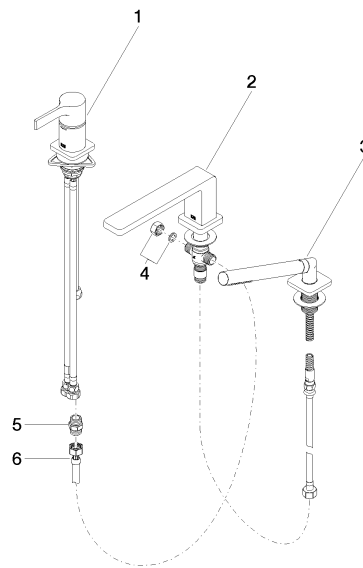

**LULU Mitigeur monocommande de bain à 3 trous pour montage sur gorge ou hors baignoire - Chrome**

LULU

27 412 710

- bec déverseur : jet circulaire enrichi en air
- débit d'eau maxi. 26,4 l/min avec une pression d'écoulement de 3 bars
- Douchette à main : COMPACT RAIN, débit max. 6,8 l/min (à 3 bar)
- garniture de douche avec système anticalcaire pour douche ou baignoire
- inverseur automatique bain/douche
- hauteur de robinetterie 110 mm
- hauteur jusqu'au mousseur 84 mm
- saillie 215 mm
- diamètre de percement du bec 32 mm
- diamètre de percement mitigeur monocommande 35 mm
- diamètre de percement garniture de douche 32 mm
- rosace pour sortie 63 x 63 mm
- rosace pour garniture de douche 63 x 63 mm
- rosace pour mitigeur monocommande 52 x 52 mm
- flexible de douche métallique 1750 mm avec protection anti-torsion intégrée

Avec sécurité anti-retour.

	Chrome	27 412 710-00
	Platine brossé	27 412 710-06

**Diagramme de débit**

**Certificats**

Belgaqua\_19\_80\_27. IAPMO\_4976 (2). LGA\_29731.

Belgaqua\_24-008-27\_4.

**LULU Mitigeur monocommande de bain à 3 trous pour montage sur gorge ou hors baignoire - Chrome**

LULU

27 412 710

Les pièces pour les autres finitions peuvent être trouvées ici : Platine brossé

**Liste des pièces de rechange**

N°	Article Numéro	Désignation	Fréquence de montage	Délai de livraison
1	29 300 710-00	LULU Mitigeur monocommande bain/douche pour montage sur gorge ou hors baignoire - Chrome	1	-
La pièce de rechange ne peut plus être commandée, veuillez commander l'article de remplacement				
2	13 512 710-00	bec déverseur	1	60
3	27 702 710-00	LULU Garniture de douche pour montage sur gorge ou hors baignoire - Chrome	1	-
La pièce de rechange ne peut plus être commandée, veuillez commander l'article de remplacement				
4	04 21 02 006 00 92	capuchon	1	2
5	90 24 03 168 00 90	raccord à vis	1	2
6	12 502 970 90	Flexible de pression 1/2" x 1/2" x 400 mm -	1	2