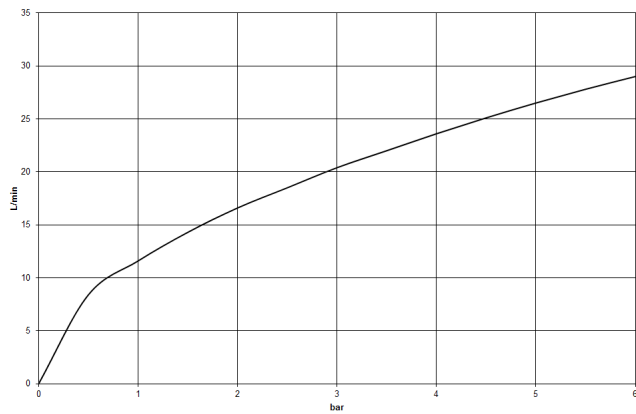

MEM

27 412 782
mm [inches]

Diagramme de débit

Certificats

Belgaqua_24-008-
27_4.

MEM Mitigeur monocommande de bain à 3 trous pour montage sur gorge ou hors baignoire - Dark Chrome

MEM

27 412 782