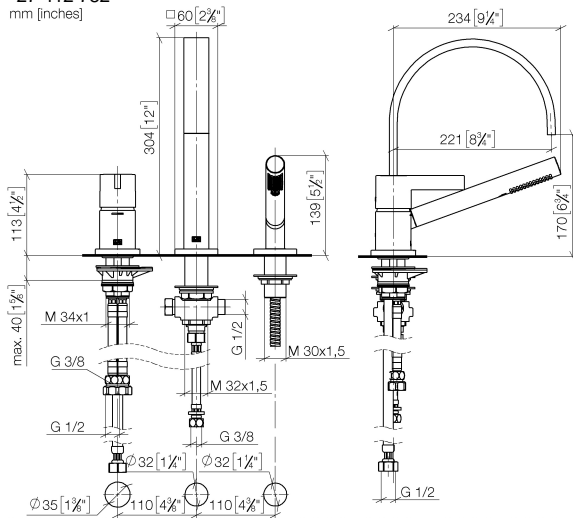

MEM Mitigeur monocommande de bain à 3 trous pour montage sur gorge ou hors baignoire - Dark Chrome

MEM

27 412 782

- saillie 220 mm
- bec déverseur : jet normal rectangulaire
- débit d'eau maxi. 20,4 l/min avec une pression d'écoulement de 3 bars
- Douchette à main : COMPACT RAIN, débit max. 6,8 l/min (à 3 bar)
- garniture de douche avec système anticalcaire pour douche ou baignoire
- inverseur automatique bain/douche
- hauteur de robinetterie 300 mm
- hauteur jusqu'au mousseur 170 mm
- diamètre de percement du bec 32 mm
- diamètre de percement mitigeur monocommande 35 mm
- diamètre de percement garniture de douche 32 mm
- rosace pour mitigeur 60 x 60 mm
- rosace pour sortie 60 x 60 mm
- rosace pour garniture de douche 60 x 60 mm
- flexible de douche métallique 2250 mm avec protection anti-torsion intégrée

Accessoires recommandés

Système de montage Perfecto - 12 614 970 90

Accessoires recommandés

Cache-vis pour Perfecto - Dark Chrome 12 801 970-19
• 1 paire

MEM Mitigeur monocommande de bain à 3 trous pour montage sur gorge ou hors baignoire - Dark Chrome

MEM

27 412 782
mm [inches]

Diagramme de débit

Certificats

Belgaqua_24-008-
27_4.

MEM Mitigeur monocommande de bain à 3 trous pour montage sur gorge ou hors baignoire - Dark Chrome

MEM

27 412 782