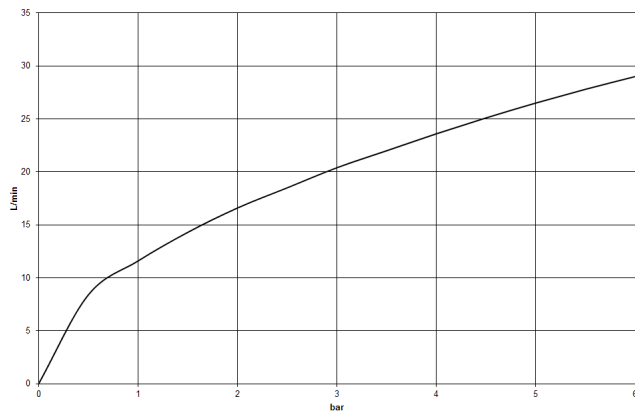

27 412 782
mm [inches]

Diagramme de débit

Certificats

Belgaqua_19_80_27. LGA_29730.

IAPMO_4976 (4).

Belgaqua_24-008-27_4.

27 412 782

Liste des pièces de rechange