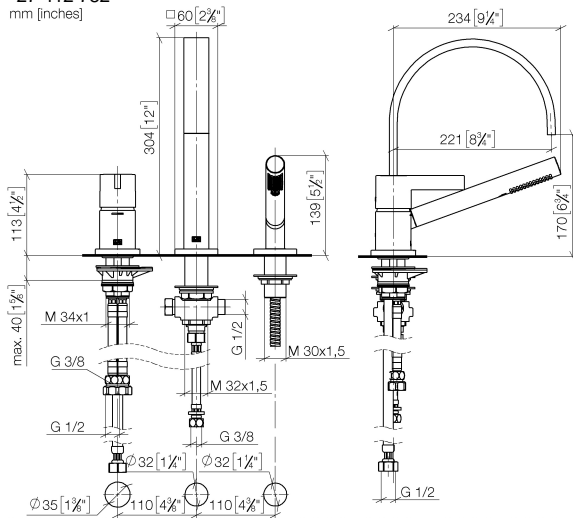

MEM Mitigeur monocommande de bain à 3 trous pour montage sur gorge ou hors baignoire - Dark Platinum brossé

MEM

27 412 782

- saillie 220 mm
- bec déverseur : jet normal rectangulaire
- débit d'eau maxi. 20,4 l/min avec une pression d'écoulement de 3 bars
- Douchette à main : COMPACT RAIN, débit max. 6,8 l/min (à 3 bar)
- garniture de douche avec système anticalcaire pour douche ou baignoire
- inverseur automatique bain/douche
- hauteur de robinetterie 300 mm
- hauteur jusqu'au mousseur 170 mm
- diamètre de percement du bec 32 mm
- diamètre de percement mitigeur monocommande 35 mm
- diamètre de percement garniture de douche 32 mm
- rosace pour mitigeur 60 x 60 mm
- rosace pour sortie 60 x 60 mm
- rosace pour garniture de douche 60 x 60 mm
- flexible de douche métallique 2250 mm avec protection anti-torsion intégrée

27 412 782
mm [inches]

Diagramme de débit

Certificats

Belgaqua_19_80_27. LGA_29730.

IAPMO_4976 (4).

Belgaqua_24-008-27_4.

27 412 782

Liste des pièces de rechange

N°	Article Numéro	Désignation	Fréquence de montage	Délai de livraison
1	29 300 670-99	Mitigeur monocommande bain/douche pour montage sur gorge ou hors baignoire - Dark Platinum brossé	1	30
2	13 512 782-99	bec déverseur	1	60
3	27 702 980-99	Garniture de douche pour montage sur gorge ou hors baignoire - Dark Platinum brossé	1	30
4	90 24 03 168 00 90	raccord à vis	1	2
5	12 502 970 90	Flexible de pression 1/2" x 1/2" x 400 mm -	1	2