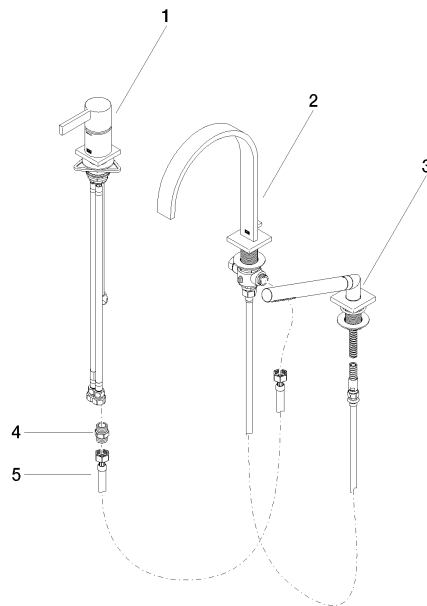

MEM Mitigeur monocommande de bain à 3 trous pour montage sur gorge ou hors baignoire - Dark Platinum brossé

MEM

27 412 782

- saillie 220 mm
- bec déverseur : jet normal rectangulaire
- débit d'eau maxi. 20,4 l/min avec une pression d'écoulement de 3 bars
- Douchette à main : COMPACT RAIN, débit max. 6,8 l/min (à 3 bar)
- garniture de douche avec système anticalcaire pour douche ou baignoire
- inverseur automatique bain/douche
- hauteur de robinetterie 300 mm
- hauteur jusqu'au mousseur 170 mm
- diamètre de percement du bec 32 mm
- diamètre de percement mitigeur monocommande 35 mm
- diamètre de percement garniture de douche 32 mm
- rosace pour mitigeur 60 x 60 mm
- rosace pour sortie 60 x 60 mm
- rosace pour garniture de douche 60 x 60 mm
- flexible de douche métallique 2250 mm avec protection anti-torsion intégrée

Accessoires recommandés

Cache-vis pour Perfecto - Dark Platinum brossé 12 801 970-99
•1 paire

MEM Mitigeur monocommande de bain à 3 trous pour montage sur gorge ou hors baignoire - Dark Platinum brossé

MEM

27 412 782
mm [inches]

Diagramme de débit

Certificats

Belgaqua_19_80_27. LGA_29730.

IAPMO_4976 (4).

Belgaqua_24-008-27_4.

27 412 782

Liste des pièces de rechange

N°	Article Numéro	Désignation	Fréquence de montage	Délai de livraison
1	29 300 670-99	Mitigeur monocommande bain/douche pour montage sur gorge ou hors baignoire - Dark Platinum brossé	1	30
2	13 512 782-99	bec déverseur	1	60
3	27 702 980-99	Garniture de douche pour montage sur gorge ou hors baignoire - Dark Platinum brossé	1	30
4	90 24 03 168 00 90	raccord à vis	1	2
5	12 502 970 90	Flexible de pression 1/2" x 1/2" x 400 mm -	1	2