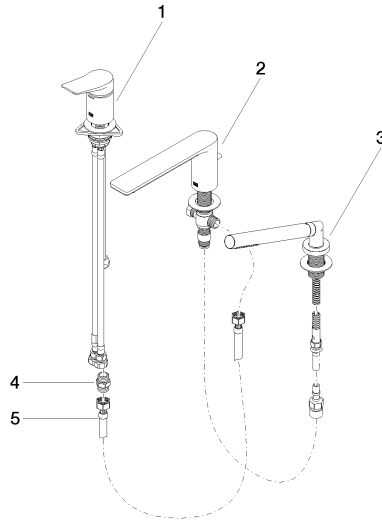

LISSÉ Mitigeur monocommande de bain à 3 trous pour montage sur gorge ou hors baignoire - Chrome

LISSÉ

27 412 845

- bec déverseur : jet circulaire enrichi en air
- débit d'eau maxi. 16,9 l/min avec une pression d'écoulement de 3 bars
- Douchette à main : COMPACT RAIN, débit max. 6,8 l/min (à 3 bar)
- garniture de douche avec système anticalcaire pour douche ou baignoire
- saillie 200 mm
- inverseur automatique bain/douche
- hauteur de robinetterie 141 mm
- hauteur jusqu'au mousseur 88 mm
- diamètre de percement du bec 32 mm
- diamètre de percement mitigeur monocommande 35 mm
- diamètre de percement garniture de douche 32 mm
- rosace pour garniture de douche Ø 50 mm
- flexible de douche métallique 1750 mm avec protection anti-torsion intégrée

Système de montage Perfecto - 12 614 970 90

Accessoires recommandés

Cache-vis pour Perfecto - Chrome 12 801 970-00
• 1 paire

Diagramme de débit

Certificats

IAPMO_4976 (5). Belgaqua_19_80_27. LGA_29731.

Belgaqua_24-008-27_4.

27 412 845

Liste des pièces de rechange

N°	Article Numéro	Désignation	Fréquence de montage	Délai de livraison
1	29 300 845-00	raccord	1	60
2	13 512 845-00	bec déverseur	1	60
3	27 702 979-00	Garniture de douche pour montage sur gorge ou hors baignoire - Chrome	1	10
4	90 24 03 168 00 90	raccord à vis	1	2
5	12 502 970 90	Flexible de pression 1/2" x 1/2" x 400 mm -	1	2