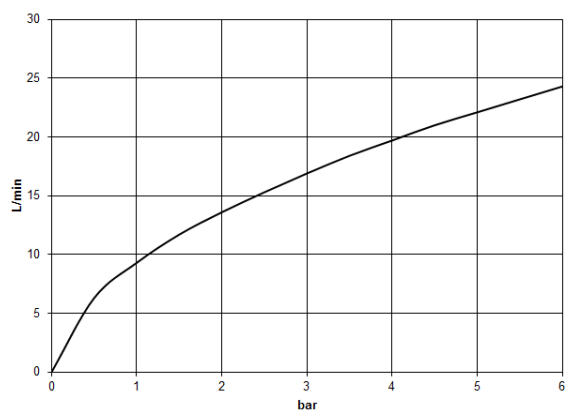

Diagramme de débit

Certificats

IAPMO_4976 (5). Belgaqua_19_80_27. LGA_29731.

Belgaqua_24-008-27_4.