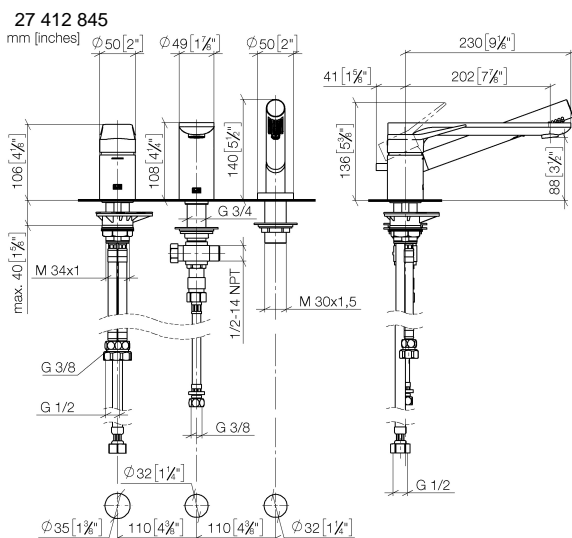

LISSÉ Mitigeur monocommande de bain à 3 trous pour montage sur gorge ou hors baignoire - Chrome

LISSÉ

27 412 845

- bec déverseur : jet circulaire enrichi en air
- débit d'eau maxi. 16,9 l/min avec une pression d'écoulement de 3 bars
- Douchette à main : COMPACT RAIN, débit max. 6,8 l/min (à 3 bar)
- garniture de douche avec système anticalcaire pour douche ou baignoire
- saillie 200 mm
- inverseur automatique bain/douche
- hauteur de robinetterie 141 mm
- hauteur jusqu'au mousseur 88 mm
- diamètre de percement du bec 32 mm
- diamètre de percement mitigeur monocommande 35 mm
- diamètre de percement garniture de douche 32 mm
- rosace pour garniture de douche Ø 50 mm
- flexible de douche métallique 1750 mm avec protection anti-torsion intégrée

Système de montage Perfecto - 12 614 970 90

Accessoires recommandés

Cache-vis pour Perfecto - Chrome 12 801 970-00
• 1 paire

Diagramme de débit

Certificats

IAPMO_4976 (5). Belgaqua_19_80_27. LGA_29731.

Belgaqua_24-008-27_4.

27 412 845

Liste des pièces de rechange

N°	Article Numéro	Désignation	Fréquence de montage	Délai de livraison
1	29 300 845-00	raccord	1	60
2	13 512 845-00	bec déverseur	1	60
3	27 702 979-00	Garniture de douche pour montage sur gorge ou hors baignoire - Chrome	1	10
4	90 24 03 168 00 90	raccord à vis	1	2
5	12 502 970 90	Flexible de pression 1/2" x 1/2" x 400 mm -	1	2