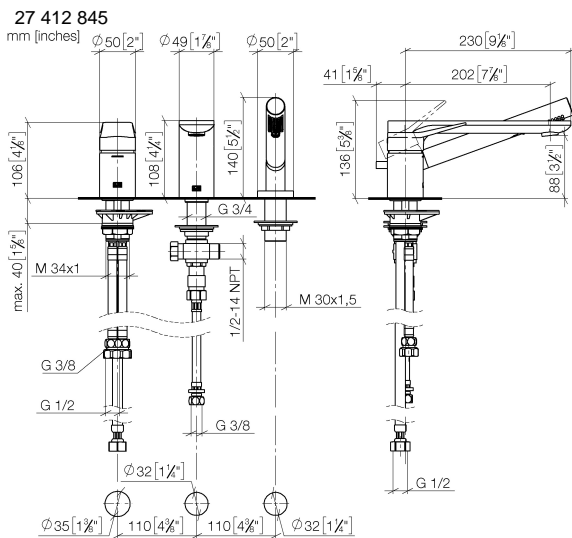

# LISSÉ Mitigeur monocommande de bain à 3 trous pour montage sur gorge ou hors baignoire - Platine brossé

LISSÉ

27 412 845

- bec déverseur : jet circulaire enrichi en air
- débit d'eau maxi. 16,9 l/min avec une pression d'écoulement de 3 bars
- Douchette à main : COMPACT RAIN, débit max. 6,8 l/min (à 3 bar)
- garniture de douche avec système anticalcaire pour douche ou baignoire
- saillie 200 mm
- inverseur automatique bain/douche
- hauteur de robinetterie 141 mm
- hauteur jusqu'au mousseur 88 mm
- diamètre de percement du bec 32 mm
- diamètre de percement mitigeur monocommande 35 mm
- diamètre de percement garniture de douche 32 mm
- rosace pour garniture de douche Ø 50 mm
- flexible de douche métallique 1750 mm avec protection anti-torsion intégrée

## Accessoires recommandés

**Système de montage Perfecto -** 12 614 970 90

## Accessoires recommandés

**Cache-vis pour Perfecto - Platine brossé** 12 801 970-06  
• 1 paire

### Diagramme de débit