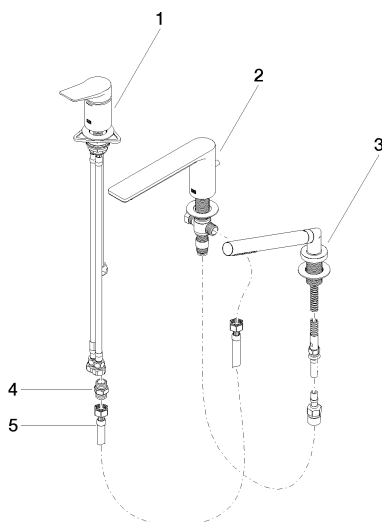

# LISSÉ Mitigeur monocommande de bain à 3 trous pour montage sur gorge ou hors baignoire - Platine brossé

LISSÉ

27 412 845

- bec déverseur : jet circulaire enrichi en air
- débit d'eau maxi. 16,9 l/min avec une pression d'écoulement de 3 bars
- Douchette à main : COMPACT RAIN, débit max. 6,8 l/min (à 3 bar)
- garniture de douche avec système anticalcaire pour douche ou baignoire
- saillie 200 mm
- inverseur automatique bain/douche
- hauteur de robinetterie 141 mm
- hauteur jusqu'au mousseur 88 mm
- diamètre de percement du bec 32 mm
- diamètre de percement mitigeur monocommande 35 mm
- diamètre de percement garniture de douche 32 mm
- rosace pour garniture de douche Ø 50 mm
- flexible de douche métallique 1750 mm avec protection anti-torsion intégrée

## Accessoires recommandés

**Cache-vis pour Perfecto - Platine brossé** 12 801 970-06  
• 1 paire

### Diagramme de débit

### Liste des pièces de rechange

N°	Article Numéro	Désignation	Fréquence de montage	Délai de livraison
1	29 300 845-06	raccord	1	60
2	13 512 845-06	bec déverseur	1	60
3	27 702 979-06	Garniture de douche pour montage sur gorge ou hors baignoire - Platine brossé	1	10
4	90 24 03 168 00 90	raccord à vis	1	2
5	12 502 970 90	Flexible de pression 1/2" x 1/2" x 400 mm -	1	2