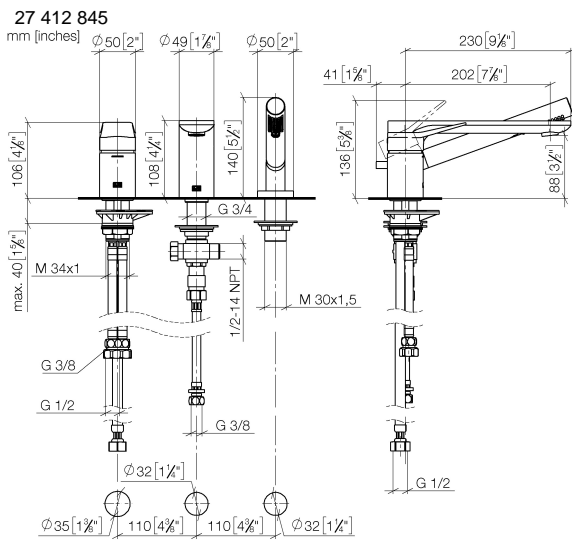

LISSÉ Mitigeur monocommande de bain à 3 trous pour montage sur gorge ou hors baignoire - Dark Chrome

LISSÉ

27 412 845

- bec déverseur : jet circulaire enrichi en air
- débit d'eau maxi. 16,9 l/min avec une pression d'écoulement de 3 bars
- Douchette à main : COMPACT RAIN, débit max. 6,8 l/min (à 3 bar)
- garniture de douche avec système anticalcaire pour douche ou baignoire
- saillie 200 mm
- inverseur automatique bain/douche
- hauteur de robinetterie 141 mm
- hauteur jusqu'au mousseur 88 mm
- diamètre de percement du bec 32 mm
- diamètre de percement mitigeur monocommande 35 mm
- diamètre de percement garniture de douche 32 mm
- rosace pour garniture de douche Ø 50 mm
- flexible de douche métallique 1750 mm avec protection anti-torsion intégrée

Système de montage Perfecto - 12 614 970 90

Accessoires recommandés

Cache-vis pour Perfecto - Dark Chrome 12 801 970-19
• 1 paire

LISSÉ Mitigeur monocommande de bain à 3 trous pour montage sur gorge ou hors baignoire - Dark Chrome

LISSÉ

Diagramme de débit

Certificats

Belgaqua_24-008-
27_4.

27 412 845

Liste des pièces de rechange

N°	Article Numéro	Désignation	Fréquence de montage	Délai de livraison
1	29 300 845-19	raccord	1	-
La pièce de rechange ne peut plus être commandée, veuillez commander l'article de remplacement				
2	13 512 845-19	bec déverseur	1	-
La pièce de rechange ne peut plus être commandée, veuillez commander l'article de remplacement				
3	27 702 979-19	Garniture de douche pour montage sur gorge ou hors baignoire - Dark Chrome	1	20
4	90 24 03 168 00 90	raccord à vis	1	2
5	12 502 970 90	Flexible de pression 1/2" x 1/2" x 400 mm -	1	2