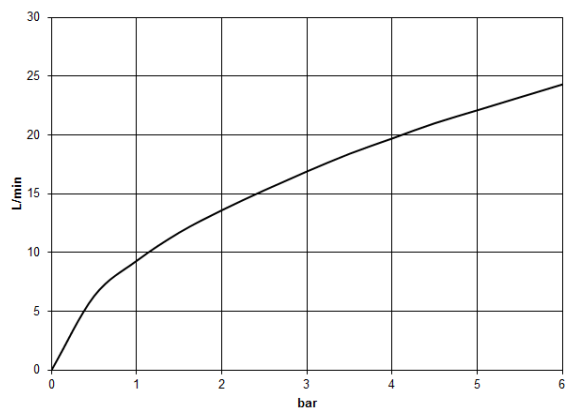

Certificats

Belgaqua_24-008-
27_4.