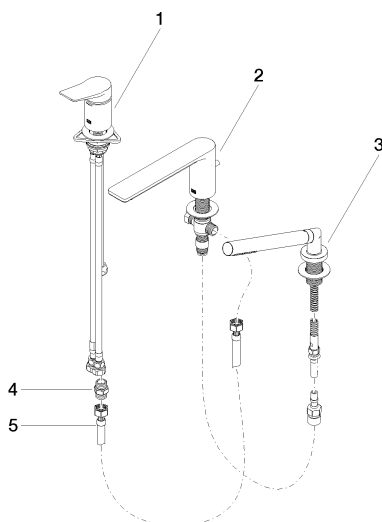

LISSÉ Mitigeur monocommande de bain à 3 trous pour montage sur gorge ou hors baignoire - Dark Chrome

LISSÉ

27 412 845

- bec déverseur : jet circulaire enrichi en air
- débit d'eau maxi. 16,9 l/min avec une pression d'écoulement de 3 bars
- Douchette à main : COMPACT RAIN, débit max. 6,8 l/min (à 3 bar)
- garniture de douche avec système anticalcaire pour douche ou baignoire
- saillie 200 mm
- inverseur automatique bain/douche
- hauteur de robinetterie 141 mm
- hauteur jusqu'au mousseur 88 mm
- diamètre de percement du bec 32 mm
- diamètre de percement mitigeur monocommande 35 mm
- diamètre de percement garniture de douche 32 mm
- rosace pour garniture de douche Ø 50 mm
- flexible de douche métallique 1750 mm avec protection anti-torsion intégrée

Système de montage Perfecto - 12 614 970 90

Accessoires recommandés

Cache-vis pour Perfecto - Dark Chrome 12 801 970-19
• 1 paire

LISSÉ Mitigeur monocommande de bain à 3 trous pour montage sur gorge ou hors baignoire - Dark Chrome

LISSÉ

Diagramme de débit

Certificats

Belgaqua_24-008-
27_4.

27 412 845

Liste des pièces de rechange

N°	Article Numéro	Désignation	Fréquence de montage	Délai de livraison
1	29 300 845-19	raccord	1	-
La pièce de rechange ne peut plus être commandée, veuillez commander l'article de remplacement				
2	13 512 845-19	bec déverseur	1	-
La pièce de rechange ne peut plus être commandée, veuillez commander l'article de remplacement				
3	27 702 979-19	Garniture de douche pour montage sur gorge ou hors baignoire - Dark Chrome	1	20
4	90 24 03 168 00 90	raccord à vis	1	2
5	12 502 970 90	Flexible de pression 1/2" x 1/2" x 400 mm -	1	2