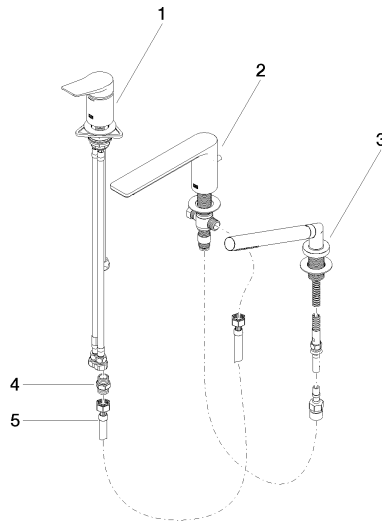

LISSÉ Mitigeur monocommande de bain à 3 trous pour montage sur gorge ou hors baignoire - Dark Platinum brossé

LISSÉ

27 412 845

- bec déverseur : jet circulaire enrichi en air
- débit d'eau maxi. 16,9 l/min avec une pression d'écoulement de 3 bars
- Douchette à main : COMPACT RAIN, débit max. 6,8 l/min (à 3 bar)
- garniture de douche avec système anticalcaire pour douche ou baignoire
- saillie 200 mm
- inverseur automatique bain/douche
- hauteur de robinetterie 141 mm
- hauteur jusqu'au mousseur 88 mm
- diamètre de percement du bec 32 mm
- diamètre de percement mitigeur monocommande 35 mm
- diamètre de percement garniture de douche 32 mm
- rosace pour garniture de douche Ø 50 mm
- flexible de douche métallique 1750 mm avec protection anti-torsion intégrée

Avec sécurité anti-retour.

	Dark Platinum brossé	27 412 845-99
	Chrome	27 412 845-00
	Platine brossé	27 412 845-06
	Dark Chrome	27 412 845-19
	Noir mat	27 412 845-33
	Chrome brossé	27 412 845-93

Accessoires recommandés

Système de montage Perfecto - 12 614 970 90

Accessoires recommandés

Cache-vis pour Perfecto - Dark Platinum brossé 12 801 970-99
• 1 paire

27 412 845

Liste des pièces de rechange

N°	Article Numéro	Désignation	Fréquence de montage	Délai de livraison
1	29 300 845-99	raccord	1	-
La pièce de rechange ne peut plus être commandée, veuillez commander l'article de remplacement				
2	13 512 845-99	bec déverseur	1	-
La pièce de rechange ne peut plus être commandée, veuillez commander l'article de remplacement				
3	27 702 979-99	Garniture de douche pour montage sur gorge ou hors baignoire - Dark Platinum brossé	1	30
4	90 24 03 168 00 90	raccord à vis	1	2
5	12 502 970 90	Flexible de pression 1/2" x 1/2" x 400 mm -	1	2