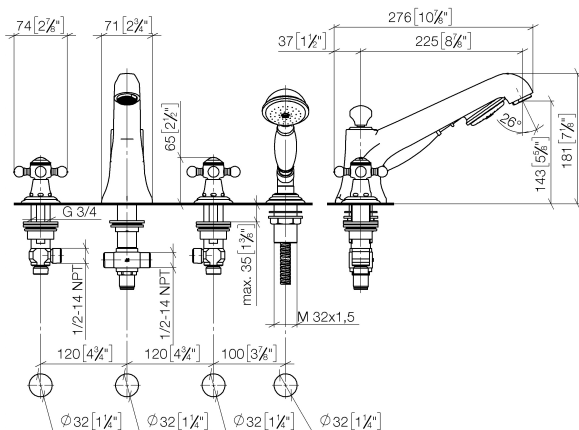

MADISON Mélangeur bain/douche à 4 trous pour montage sur gorge ou hors baignoire - Dark Platinum brossé

MADISON

27 502 360

- bec déverseur : jet circulaire enrichi en air
- débit max. bec déverseur 23 l/min
- Douchette à main : COMPACT RAIN, débit max. 6,8 l/min (à 3 bar)
- garniture de douche avec système anticalcaire pour douche ou baignoire
- saillie 225 mm
- inverseur automatique bain/douche
- hauteur de robinetterie 185 mm
- hauteur jusqu'au mousseur 140 mm
- diamètre de percement des robinets latéraux 32 mm
- diamètre de percement du bec 32 mm
- diamètre de percement garniture de douche 32 mm
- rosace pour garniture de douche Ø 55 mm
- rosace pour robinet latéral Ø 55 mm
- flexible de douche métallique 1750 mm avec protection anti-torsion intégrée

Accessoires recommandés

Système de montage Perfecto - 12 614 970 90

Accessoires recommandés

Cache-vis pour Perfecto - Dark Platinum brossé 12 801 970-99
• 1 paire

27 502 360
mm [inches]

Diagramme de débit

Certificats

LGA_8028.

Belgaqua_21-380-
27_4.

27 502 360

Liste des pièces de rechange

N°	Article Numéro	Désignation	Fréquence de montage	Délai de livraison
1	20 000 360-99	MADISON Robinet latéral fermant à droite froid ou chaud - Dark Platinum brossé	2	-
La pièce de rechange ne peut plus être commandée, veuillez commander l'article de remplacement				
2	12 502 970 90	Flexible de pression 1/2" x 1/2" x 400 mm -	2	2
3	13 502 380-99	bec déverseur	1	60
4	27 703 360-99	MADISON Garniture de douche pour montage sur gorge ou hors baignoire - Dark Platinum brossé	1	-
La pièce de rechange ne peut plus être commandée, veuillez commander l'article de remplacement				