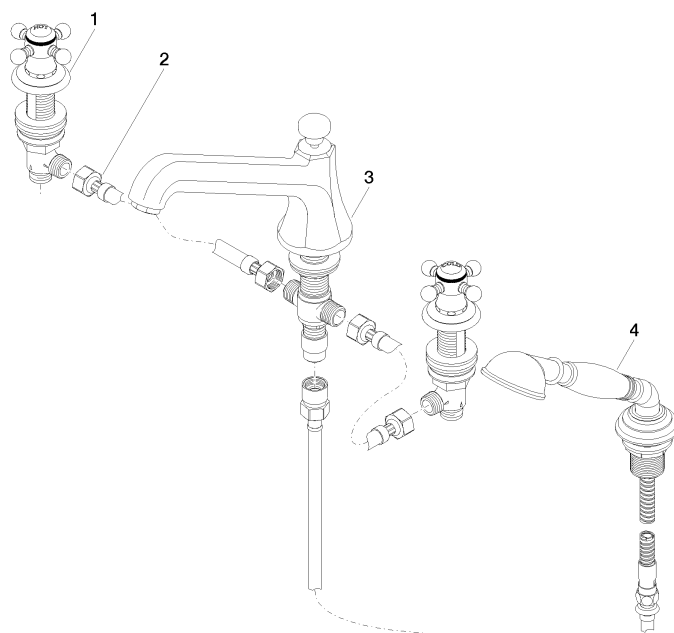

MADISON Mélangeur bain/douche à 4 trous pour montage sur gorge ou hors baignoire - Dark Platinum brossé

MADISON

27 502 360

- bec déverseur : jet circulaire enrichi en air
- débit max. bec déverseur 23 l/min
- Douchette à main : COMPACT RAIN, débit max. 6,8 l/min (à 3 bar)
- garniture de douche avec système anticalcaire pour douche ou baignoire
- saillie 225 mm
- inverseur automatique bain/douche
- hauteur de robinetterie 185 mm
- hauteur jusqu'au mousseur 140 mm
- diamètre de percement des robinets latéraux 32 mm
- diamètre de percement du bec 32 mm
- diamètre de percement garniture de douche 32 mm
- rosace pour garniture de douche Ø 55 mm
- rosace pour robinet latéral Ø 55 mm
- flexible de douche métallique 1750 mm avec protection anti-torsion intégrée

Accessoires recommandés

Système de montage Perfecto - 12 614 970 90

Accessoires recommandés

Cache-vis pour Perfecto - Dark Platinum brossé 12 801 970-99
• 1 paire

27 502 360
mm [inches]

Diagramme de débit

Certificats

LGA_8028.

Belgaqua_21-380-
27_4.

27 502 360

Liste des pièces de rechange

N°	Article Numéro	Désignation	Fréquence de montage	Délai de livraison
1	20 000 360-99	MADISON Robinet latéral fermant à droite froid ou chaud - Dark Platinum brossé	2	-
La pièce de rechange ne peut plus être commandée, veuillez commander l'article de remplacement				
2	12 502 970 90	Flexible de pression 1/2" x 1/2" x 400 mm -	2	2
3	13 502 380-99	bec déverseur	1	60
4	27 703 360-99	MADISON Garniture de douche pour montage sur gorge ou hors baignoire - Dark Platinum brossé	1	-
La pièce de rechange ne peut plus être commandée, veuillez commander l'article de remplacement				