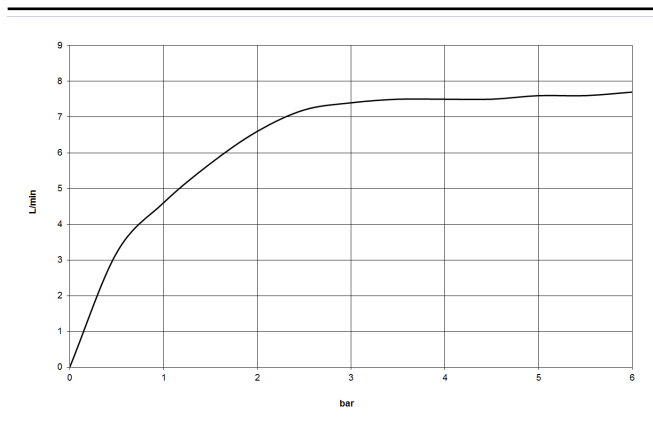

Diagramme de débit

Certificats

LGA_8028.

Belgaqua_21-380-
27_4.