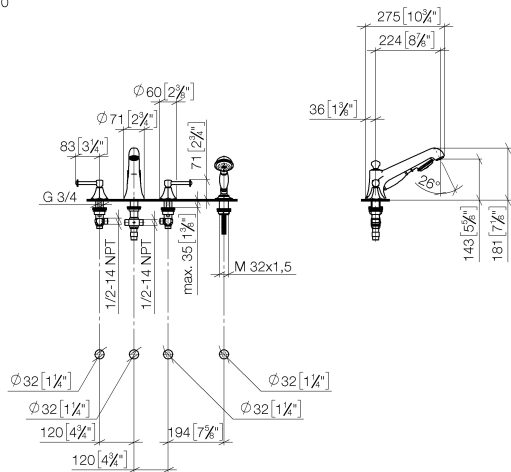

MADISON Mélangeur bain/douche à 4 trous pour montage sur gorge ou hors baignoire - Dark Platinum brossé

MADISON

27 502 370

- saillie 225 mm
- garniture de douche : jet normal
- bec déverseur : jet circulaire enrichi en air
- garniture de douche avec système anticalcaire pour douche ou baignoire
- inverseur automatique bain/douche
- hauteur de robinetterie 185 mm
- hauteur jusqu'au mousseur 140 mm
- diamètre de percement des robinets latéraux 32 mm
- diamètre de percement du bec 32 mm
- diamètre de percement garniture de douche 32 mm
- rosace pour sortie Ø 70 mm
- rosace pour garniture de douche Ø 60 mm
- rosace pour robinet latéral Ø 60 mm
- flexible de douche métallique 1750 mm avec protection anti-torsion intégrée
- débit max. bec déverseur 23 l/min
- débit max. garniture de douche 6,8 l/min

Accessoires recommandés

Système de montage Perfecto - 12 614 970 90

27 502 370
mm [inches]
1:10

Diagramme de débit

Certificats

LGA_8028.

Belgaqua_21-380-
27_4.

27 502 370

Liste des pièces de rechange

N°	Article Numéro	Désignation	Fréquence de montage	Délai de livraison
1	20 000 370-99	partie latérale	1	60
2	13 502 380-99	bec déverseur	1	60
3	12 502 970 90	Flexible de pression 1/2" x 1/2" x 400 mm -	2	2
4	20 000 371-99	partie latérale	1	60
5	27 703 370-99	garniture de douche	1	-