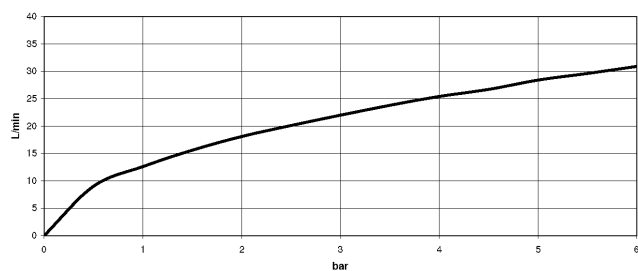

Accessoires recommandés

Système de montage Perfecto - 12 614 970 90

27 502 370
mm [inches]
1:10

Diagramme de débit

Certificats

LGA_8028.

Belgaqua_21-380-
27_4.

27 502 370