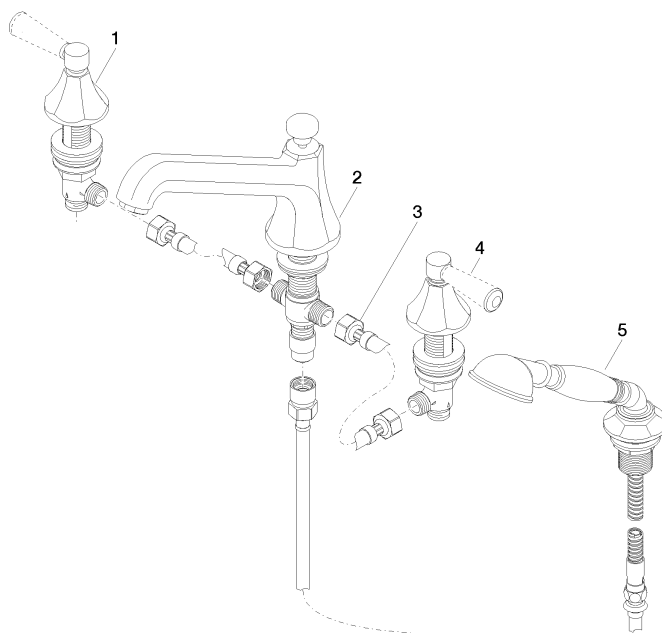

MADISON Mélangeur bain/douche à 4 trous pour montage sur gorge ou hors baignoire - Dark Platinum brossé

MADISON

27 502 370

- saillie 225 mm
- garniture de douche : jet normal
- bec déverseur : jet circulaire enrichi en air
- garniture de douche avec système anticalcaire pour douche ou baignoire
- inverseur automatique bain/douche
- hauteur de robinetterie 185 mm
- hauteur jusqu'au mousseur 140 mm
- diamètre de percement des robinets latéraux 32 mm
- diamètre de percement du bec 32 mm
- diamètre de percement garniture de douche 32 mm
- rosace pour sortie Ø 70 mm
- rosace pour garniture de douche Ø 60 mm
- rosace pour robinet latéral Ø 60 mm
- flexible de douche métallique 1750 mm avec protection anti-torsion intégrée
- débit max. bec déverseur 23 l/min
- débit max. garniture de douche 6,8 l/min

Accessoires recommandés

Système de montage Perfecto - 12 614 970 90

27 502 370
mm [inches]
1:10

Diagramme de débit

Certificats

LGA_8028.

Belgaqua_21-380-
27_4.

27 502 370

Liste des pièces de rechange

N°	Article Numéro	Désignation	Fréquence de montage	Délai de livraison
1	20 000 370-99	partie latérale	1	60
2	13 502 380-99	bec déverseur	1	60
3	12 502 970 90	Flexible de pression 1/2" x 1/2" x 400 mm -	2	2
4	20 000 371-99	partie latérale	1	60
5	27 703 370-99	garniture de douche	1	-