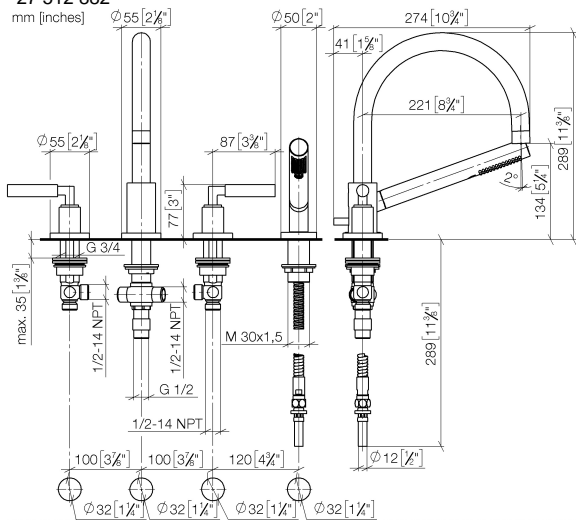

TARA Mélangeur bain/douche à 4 trous pour montage sur gorge ou hors baignoire - Chrome

TARA

27 512 882

- bec déverseur : jet circulaire enrichi en air
 - débit d'eau maxi. 23,5 l/min avec une pression d'écoulement de 3 bars
 - Douchette à main : COMPACT RAIN, débit max. 6,8 l/min (à 3 bar)
 - garniture de douche avec système anticalcaire pour douche ou baignoire
 - saillie 220 mm
 - avec système anti-calcaire
 - inverseur automatique bain/douche
 - hauteur de robinetterie 290 mm
 - hauteur jusqu'au mousseur 135 mm
 - diamètre de percement des robinets latéraux 32 mm
 - diamètre de percement du bec 32 mm
 - diamètre de percement garniture de douche 32 mm
 - rosace pour sortie Ø 55 mm
 - rosace pour garniture de douche Ø 50 mm
 - rosace pour robinet latéral Ø 55 mm
 - flexible de douche métallique 1750 mm avec protection anti-torsion intégrée
- Saillie 260 mm ou 300 mm disponible sur demande (x-TRA SERVICE).
- Avec sécurité anti-retour.

Accessoires recommandés

Système de montage Perfecto - 12 614 970 90

Accessoires recommandés

Cache-vis pour Perfecto - Chrome 12 801 970-00
• 1 paire

TARA Mélangeur bain/douche à 4 trous pour montage sur gorge ou hors baignoire - Chrome

TARA

27 512 882

mm [inches]

Diagramme de débit

Certificats

IAPMO_4976 (5).

LGA_18926.

Belgaqua_21-026-27_4.

27 512 882

Liste des pièces de rechange

N°	Article Numéro	Désignation	Fréquence de montage	Délai de livraison
1	20 000 882-00	TARA Robinet latéral fermant à droite - Chrome	1	-
La pièce de rechange ne peut plus être commandée, veuillez commander l'article de remplacement				
2	13 512 892-00	bec déverseur	1	60
3	12 502 970 90	Flexible de pression 1/2" x 1/2" x 400 mm -	2	2
4	20 000 883-00	TARA Robinet latéral fermant à gauche - Chrome	1	-
La pièce de rechange ne peut plus être commandée, veuillez commander l'article de remplacement				
5	27 702 979-00	Garniture de douche pour montage sur gorge ou hors baignoire - Chrome	1	10