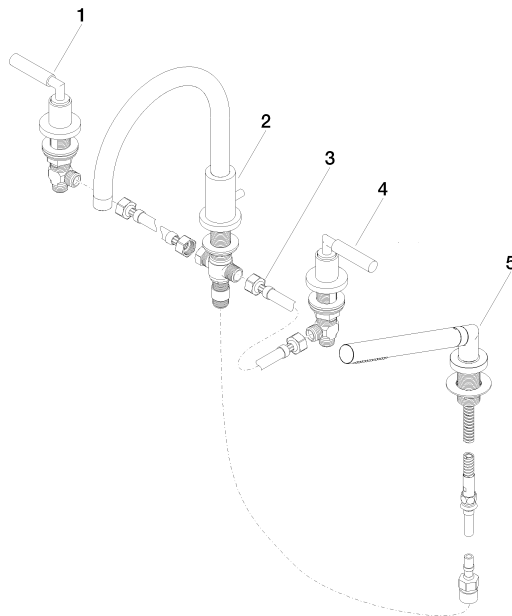

TARA Mélangeur bain/douche à 4 trous pour montage sur gorge ou hors baignoire - Chrome

TARA

27 512 882

- bec déverseur : jet circulaire enrichi en air
 - débit d'eau maxi. 23,5 l/min avec une pression d'écoulement de 3 bars
 - Douchette à main : COMPACT RAIN, débit max. 6,8 l/min (à 3 bar)
 - garniture de douche avec système anticalcaire pour douche ou baignoire
 - saillie 220 mm
 - avec système anti-calcaire
 - inverseur automatique bain/douche
 - hauteur de robinetterie 290 mm
 - hauteur jusqu'au mousseur 135 mm
 - diamètre de percement des robinets latéraux 32 mm
 - diamètre de percement du bec 32 mm
 - diamètre de percement garniture de douche 32 mm
 - rosace pour sortie Ø 55 mm
 - rosace pour garniture de douche Ø 50 mm
 - rosace pour robinet latéral Ø 55 mm
 - flexible de douche métallique 1750 mm avec protection anti-torsion intégrée
- Saillie 260 mm ou 300 mm disponible sur demande (x-TRA SERVICE).
- Avec sécurité anti-retour.

Accessoires recommandés

Système de montage Perfecto - 12 614 970 90

Accessoires recommandés

Cache-vis pour Perfecto - Chrome 12 801 970-00
• 1 paire

TARA Mélangeur bain/douche à 4 trous pour montage sur gorge ou hors baignoire - Chrome

TARA

27 512 882

mm [inches]

Diagramme de débit

Certificats

IAPMO_4976 (5).

LGA_18926.

Belgaqua_21-026-27_4.

27 512 882

Liste des pièces de rechange

N°	Article Numéro	Désignation	Fréquence de montage	Délai de livraison
1	20 000 882-00	TARA Robinet latéral fermant à droite - Chrome	1	-
La pièce de rechange ne peut plus être commandée, veuillez commander l'article de remplacement				
2	13 512 892-00	bec déverseur	1	60
3	12 502 970 90	Flexible de pression 1/2" x 1/2" x 400 mm -	2	2
4	20 000 883-00	TARA Robinet latéral fermant à gauche - Chrome	1	-
La pièce de rechange ne peut plus être commandée, veuillez commander l'article de remplacement				
5	27 702 979-00	Garniture de douche pour montage sur gorge ou hors baignoire - Chrome	1	10