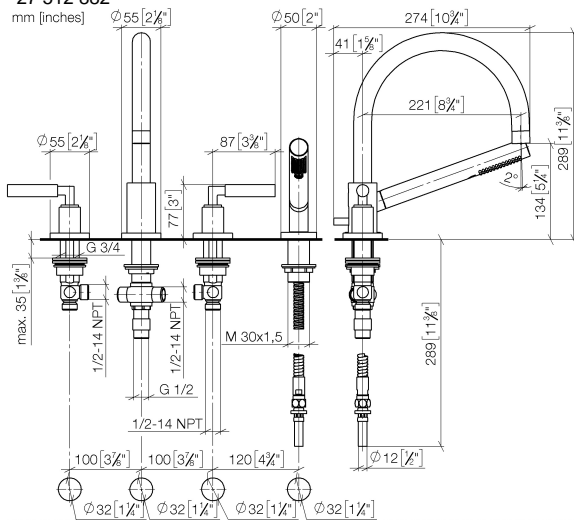

TARA Mélangeur bain/douche à 4 trous pour montage sur gorge ou hors baignoire - Platine brossé

TARA

27 512 882

- bec déverseur : jet circulaire enrichi en air
- débit d'eau maxi. 23,5 l/min avec une pression d'écoulement de 3 bars
- Douchette à main : COMPACT RAIN, débit max. 6,8 l/min (à 3 bar)
- garniture de douche avec système anticalcaire pour douche ou baignoire
- saillie 220 mm
- avec système anti-calcaire
- inverseur automatique bain/douche
- hauteur de robinetterie 290 mm
- hauteur jusqu'au mousseur 135 mm
- diamètre de percement des robinets latéraux 32 mm
- diamètre de percement du bec 32 mm
- diamètre de percement garniture de douche 32 mm
- rosace pour sortie Ø 55 mm
- rosace pour garniture de douche Ø 50 mm
- rosace pour robinet latéral Ø 55 mm
- flexible de douche métallique 1750 mm avec protection anti-torsion intégrée

Accessoires recommandés

Système de montage Perfecto - 12 614 970 90

Accessoires recommandés

Cache-vis pour Perfecto - Platine brossé 12 801 970-06
 • 1 paire

TARA Mélangeur bain/douche à 4 trous pour montage sur gorge ou hors baignoire - Platine brossé

TARA

27 512 882

mm [inches]

Diagramme de débit

Certificats

IAPMO_4976 (5).

LGA_18926.

Belgaqua_21-026-27_4.

27 512 882

Liste des pièces de rechange

N°	Article Numéro	Désignation	Fréquence de montage	Délai de livraison
1	20 000 882-06	TARA Robinet latéral fermant à droite - Platine brossé	1	-
La pièce de rechange ne peut plus être commandée, veuillez commander l'article de remplacement				
2	13 512 892-06	bec déverseur	1	60
3	12 502 970 90	Flexible de pression 1/2" x 1/2" x 400 mm -	2	2
4	20 000 883-06	TARA Robinet latéral fermant à gauche - Platine brossé	1	-
La pièce de rechange ne peut plus être commandée, veuillez commander l'article de remplacement				
5	27 702 979-06	Garniture de douche pour montage sur gorge ou hors baignoire - Platine brossé	1	10