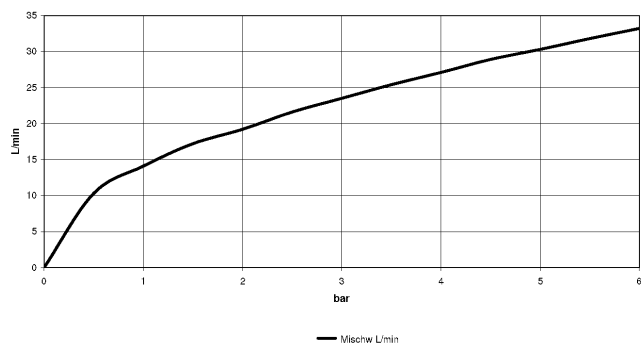

TARA

27 512 882

mm [inches]

Diagramme de débit

Certificats

IAPMO_4976 (5).

LGA_18926.

Belgaqua_21-026-27_4.